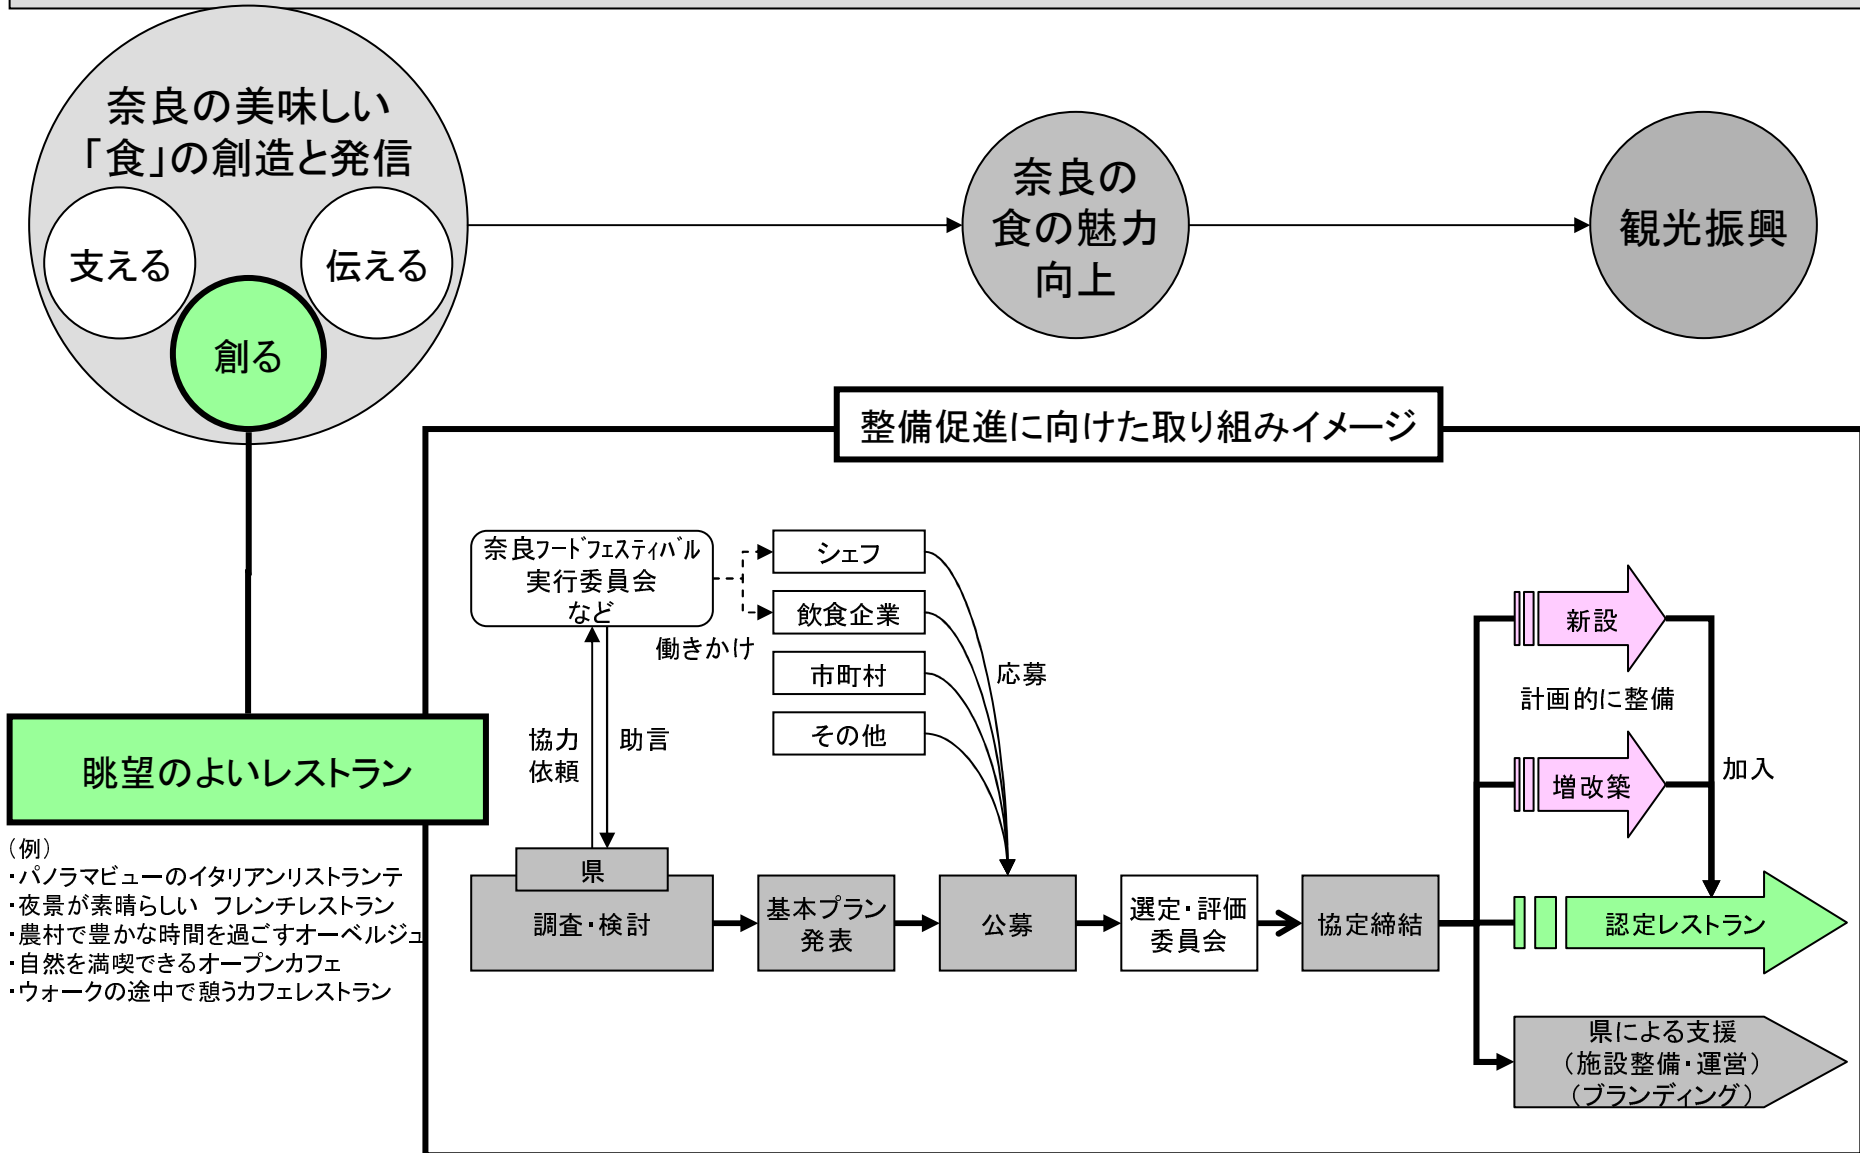

ポストベッドタウン構想

ポスト1300年構想

南部を元気にする構想

～「食」の集客力に着目した奈良の食の魅力向上に取り組みます～

◆眺望のよいレストランの整備促進

眺望のよいレストランの候補地イメージ(案)