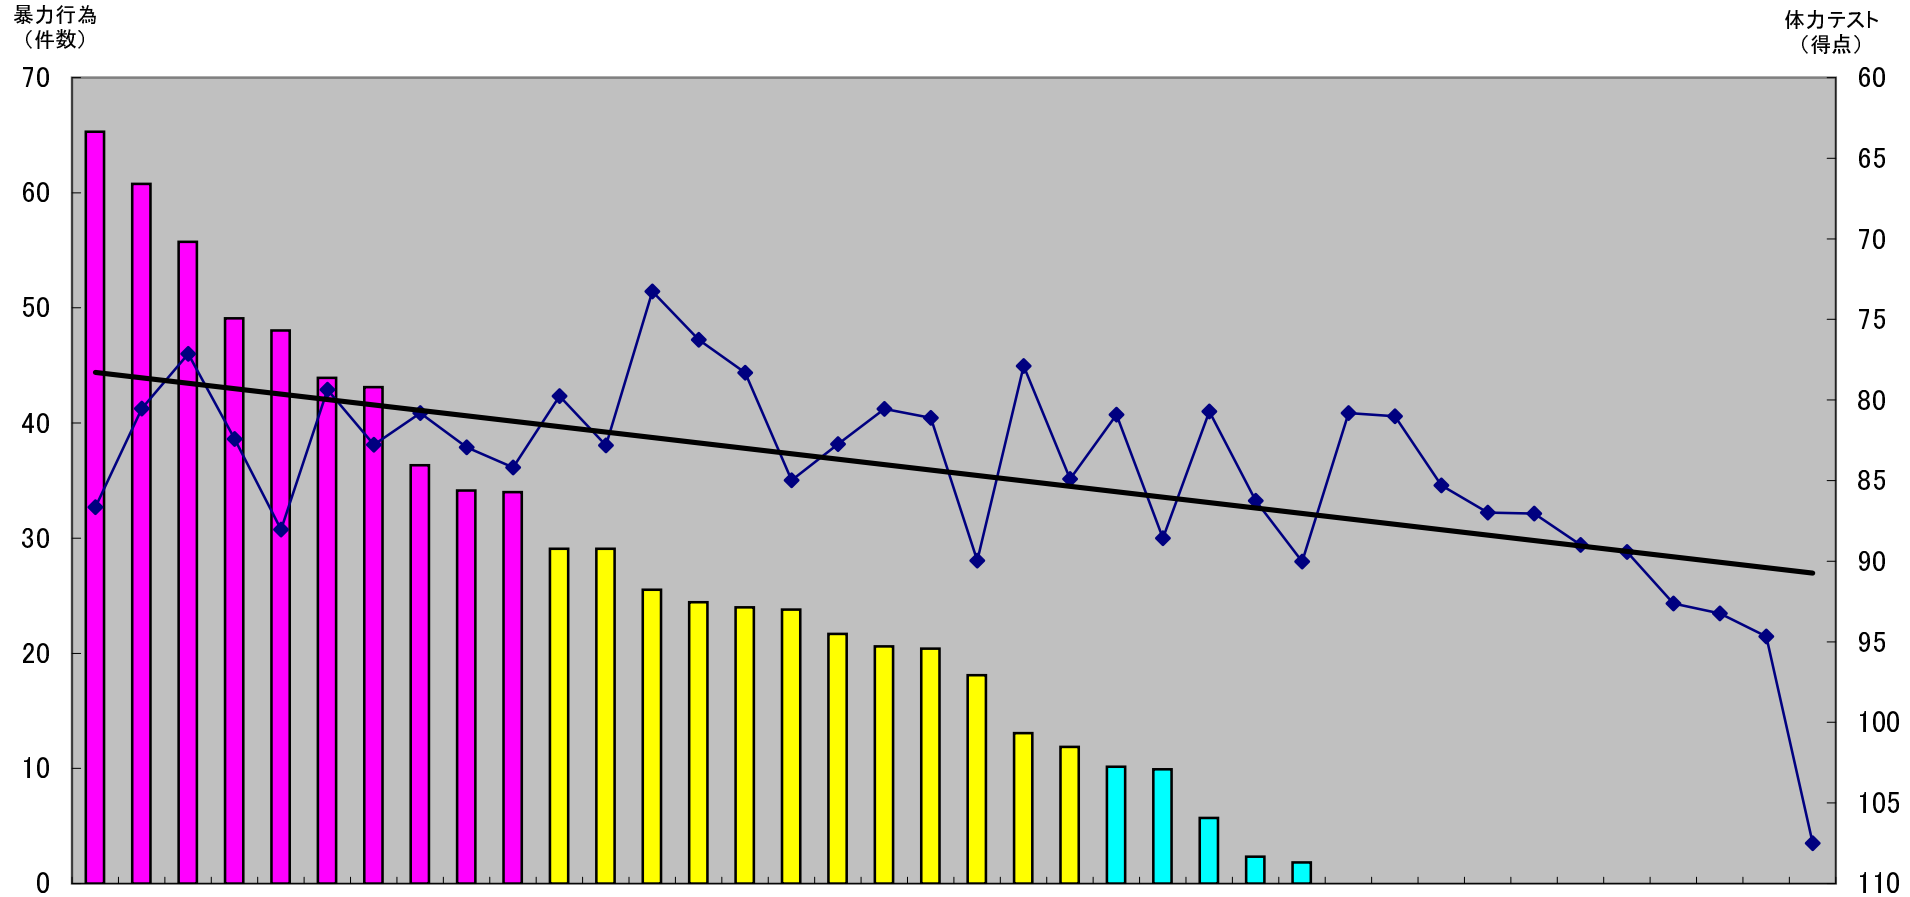

市町村別の暴力行為発生件数と体力テスト得点 (公立中学校)

■ 暴力行為1000人当たりの発生件数
◆ 体力テスト得点合計

奈良市 大和高田市 大和郡山市
橿原市 御所市 生駒市 葛城市
三郷町 上牧町 吉野町

桜井市 五條市 平群町 斑鳩町
三宅町・川西町 田原本町 曾爾村 高取町
明日香村 広陵町 大淀町 十津川村

天理市 香芝市 宇陀市 山添村 安堵町 御杖村 王寺町
河合町 下市町 黒滝村 天川村 野迫川村 下北山村
上北山村 川上村 東吉野村