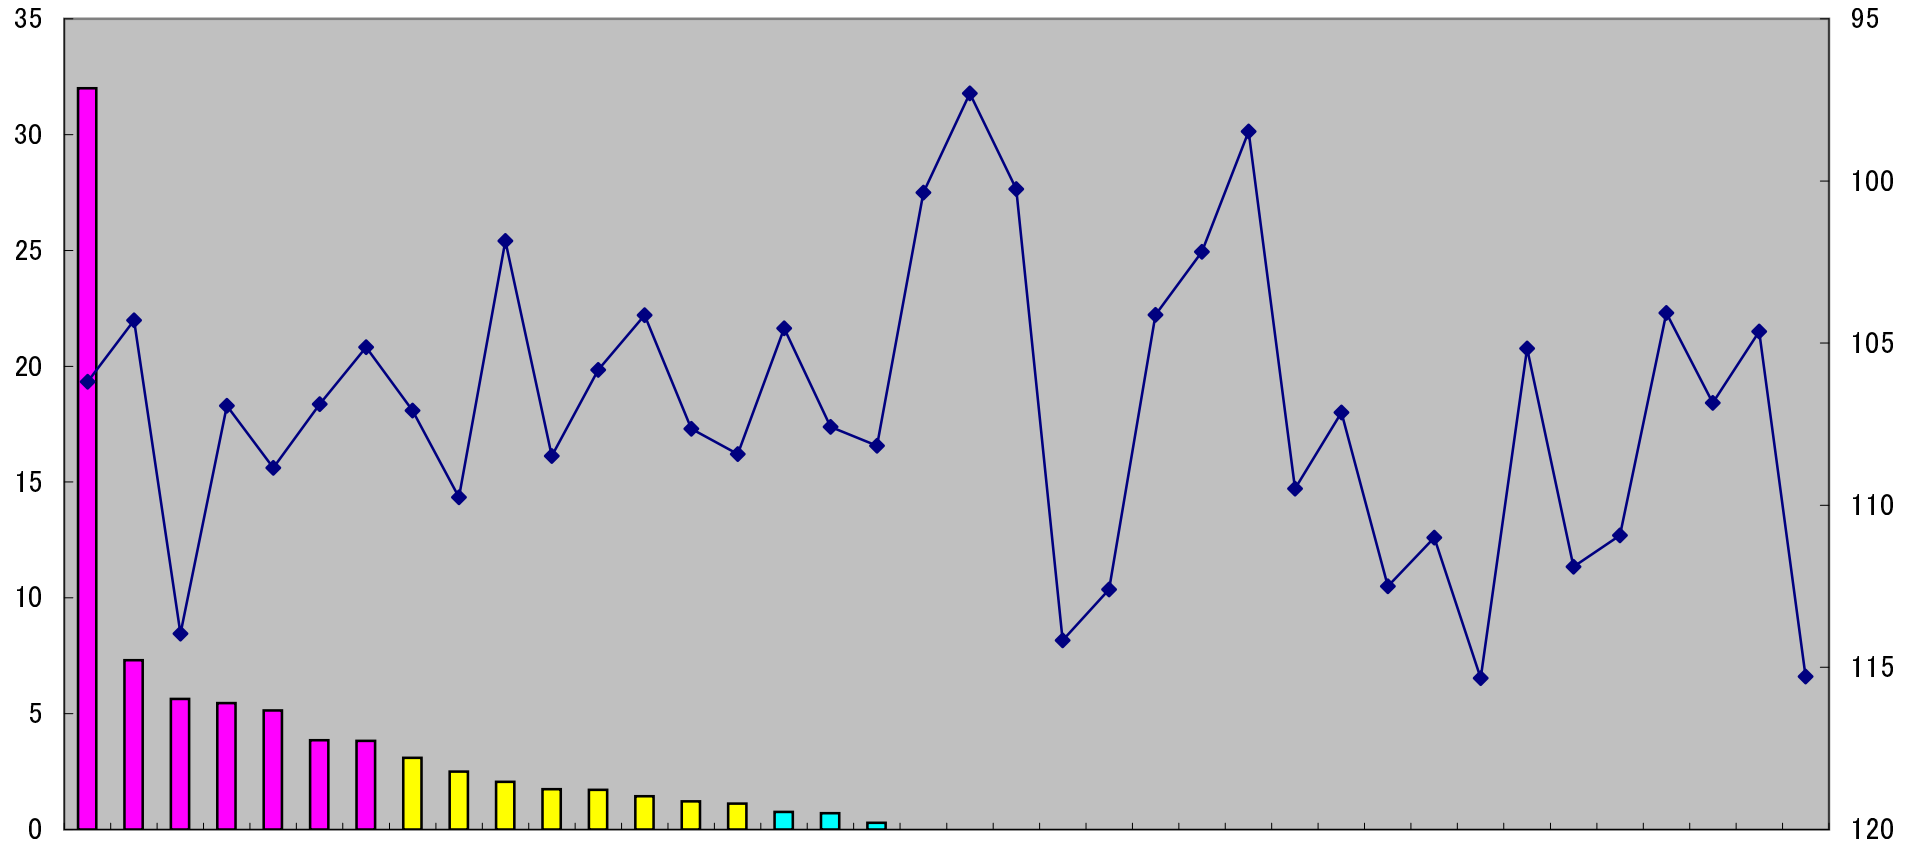

市町村別暴力行為発生件数と体力テスト得点結果

	市町村名	小学校		中学校		
		暴力行為発生件数	体力テスト得点	暴力行為発生件数	体力テスト得点	
		全 国	0.9	108.78	11.6	89.30
	奈 良 県	3.2	105.95	33.1	83.23	
1	奈良市				○	
2	大和高田市	◎				
3	大和郡山市				○	
4	天理市	◎	○	◎		
5	橿原市	○	○			
6	桜井市	○		○		
7	五條市	○		○		
8	御所市	◎	○			
9	生駒市		○		○	
10	香芝市	○	○	◎	○	
11	葛城市	◎				
12	宇陀市	○	○	◎		
13	山添村	◎		◎		
14	平群町		◎	○		
15	三郷町	◎				
16	斑鳩町	○	◎	○	◎	
17	安堵町	◎		◎	◎	
18	川西町	◎		○		
19	三宅町		◎			
20	田原本町		○	○		
21	曽爾村	◎	◎	○	○	
22	御杖村	◎	◎	◎	◎	
23	高取町	◎		○		
24	明日香村	◎		○		
25	上牧町	◎				
26	王寺町	○		◎	◎	
27	広陵町	○	○	○	○	
28	河合町	◎	○	◎	○	
29	吉野町	◎	◎			
30	大淀町		○	○		
31	下市町	◎	○	◎	○	
32	黒滝村	◎	◎	◎	◎	
33	天川村	◎	◎	◎	○	
34	野迫川村	◎	-	◎		
35	十津川村	◎	◎	○		
36	下北山村	◎	◎	◎	○	
37	上北山村	◎		◎	◎	
38	川上村	◎	◎	◎	○	
39	東吉野村	◎	◎	◎	◎	

暴力行為発生件数……全国平均以下の市町村に◎、県平均以下の市町村に○
体力テスト得点………全国平均以上の市町村に◎、県平均以上の市町村に○

市町村別の暴力行為発生件数と体カテスト得点 (公立小学校)

■ 暴力行為1000人当たりの発生件数
◆ 体カテスト得点合計

暴力行為
(件数)

体カテスト
(得点)

奈良市 大和郡山市
生駒市 平群町 三宅町
田原本町 大淀町

橿原市 桜井市 五條市
香芝市 宇陀市 斑鳩町
王寺町 広陵町

大和高田市 天理市 御所市 葛城市 山添村 三郷町 安堵町 川西町
曾爾村 御杖村 高取町 明日香村 上牧町 河合町 吉野町 下市町
黒滝村 天川村 十津川村 下北山村 上北山村 川上村 東吉野村