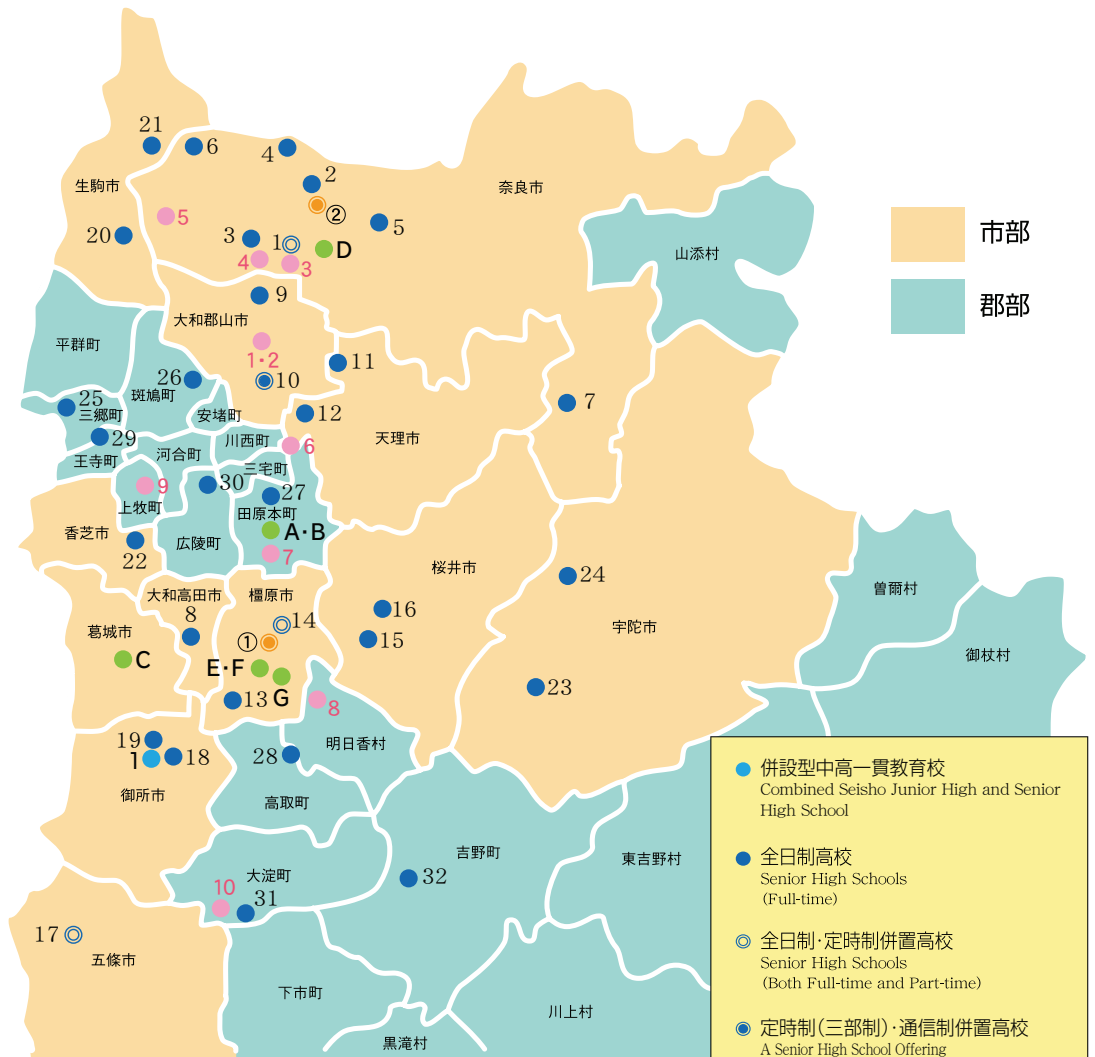

中学校

Junior High Schools

- 1 青翔中学校

高等学校

Senior High Schools

- | | |
|-----------|----------|
| 1 奈良朱雀 | 18 御所実業 |
| 2 奈良 | 19 青翔 |
| 3 西の京 | 20 生駒 |
| 4 平城 | 21 奈良北 |
| 5 高円 | 22 香芝 |
| 6 登美ヶ丘 | 23 大宇陀 |
| 7 山辺 | 24 榛生昇陽 |
| 8 高田 | 25 西和清陵 |
| 9 郡山 | 26 法隆寺国際 |
| 10 大和中央 | 27 磯城野 |
| 11 添上 | 28 高取国際 |
| 12 二階堂 | 29 王寺工業 |
| 13 橿原 | 30 大和広陵 |
| 14 畝傍 | 31 大淀 |
| 15 奈良情報商業 | 32 吉野 |
| 16 桜井 | 33 十津川 |
| 17 五條 | |

特別支援学校

Special Needs Schools

- | |
|-----------|
| 1 盲学校 |
| 2 ろう学校 |
| 3 奈良養護学校 |
| 4 奈良東養護学校 |
| 5 奈良西養護学校 |
| 6 二階堂養護学校 |
| 7 高等養護学校 |
| 8 明日香養護学校 |
| 9 西和養護学校 |
| 10 大淀養護学校 |

大学

Universities

- ① 公立大学法人 奈良県立医科大学
- ② 公立大学法人 奈良県立大学

その他の教育機関

Other Educational Institutions

- | |
|-----------------------------|
| A 教育研究所 |
| B 社会教育センター |
| C 社会教育センター研修施設 |
| D 同和問題関係史料センター |
| E 橿原考古学研究所
橿原考古学研究所附属博物館 |
| F 高等学校総合寄宿舎畝傍寮 |
| G 高等学校総合寄宿舎かくやま寮 |

11月1日は「奈良県教育の日」
平成29年度の「奈良県教育週間」は11月1日(水)～11月7日(火)です。

毎月第3日曜日は「家庭教育・家庭の日 (いきいきサンデー)」

毎月11日は「人権を確かめあう日」

メールマガジン「E-夢 はっしん!」を毎月1回発信中!