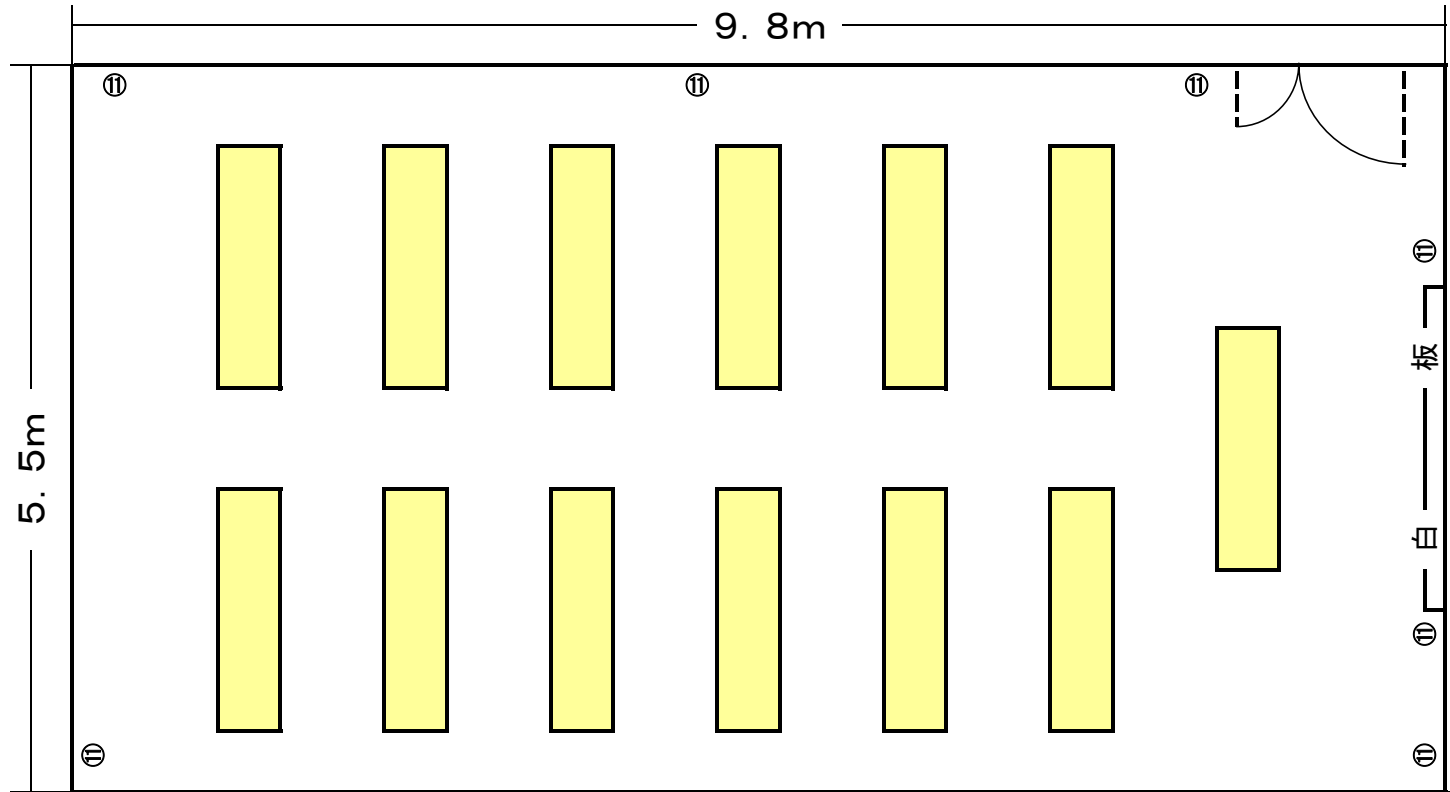

小会議室 1

(机サイズ 180cm × 45cm)

⑪ 電源コンセント

スクール型