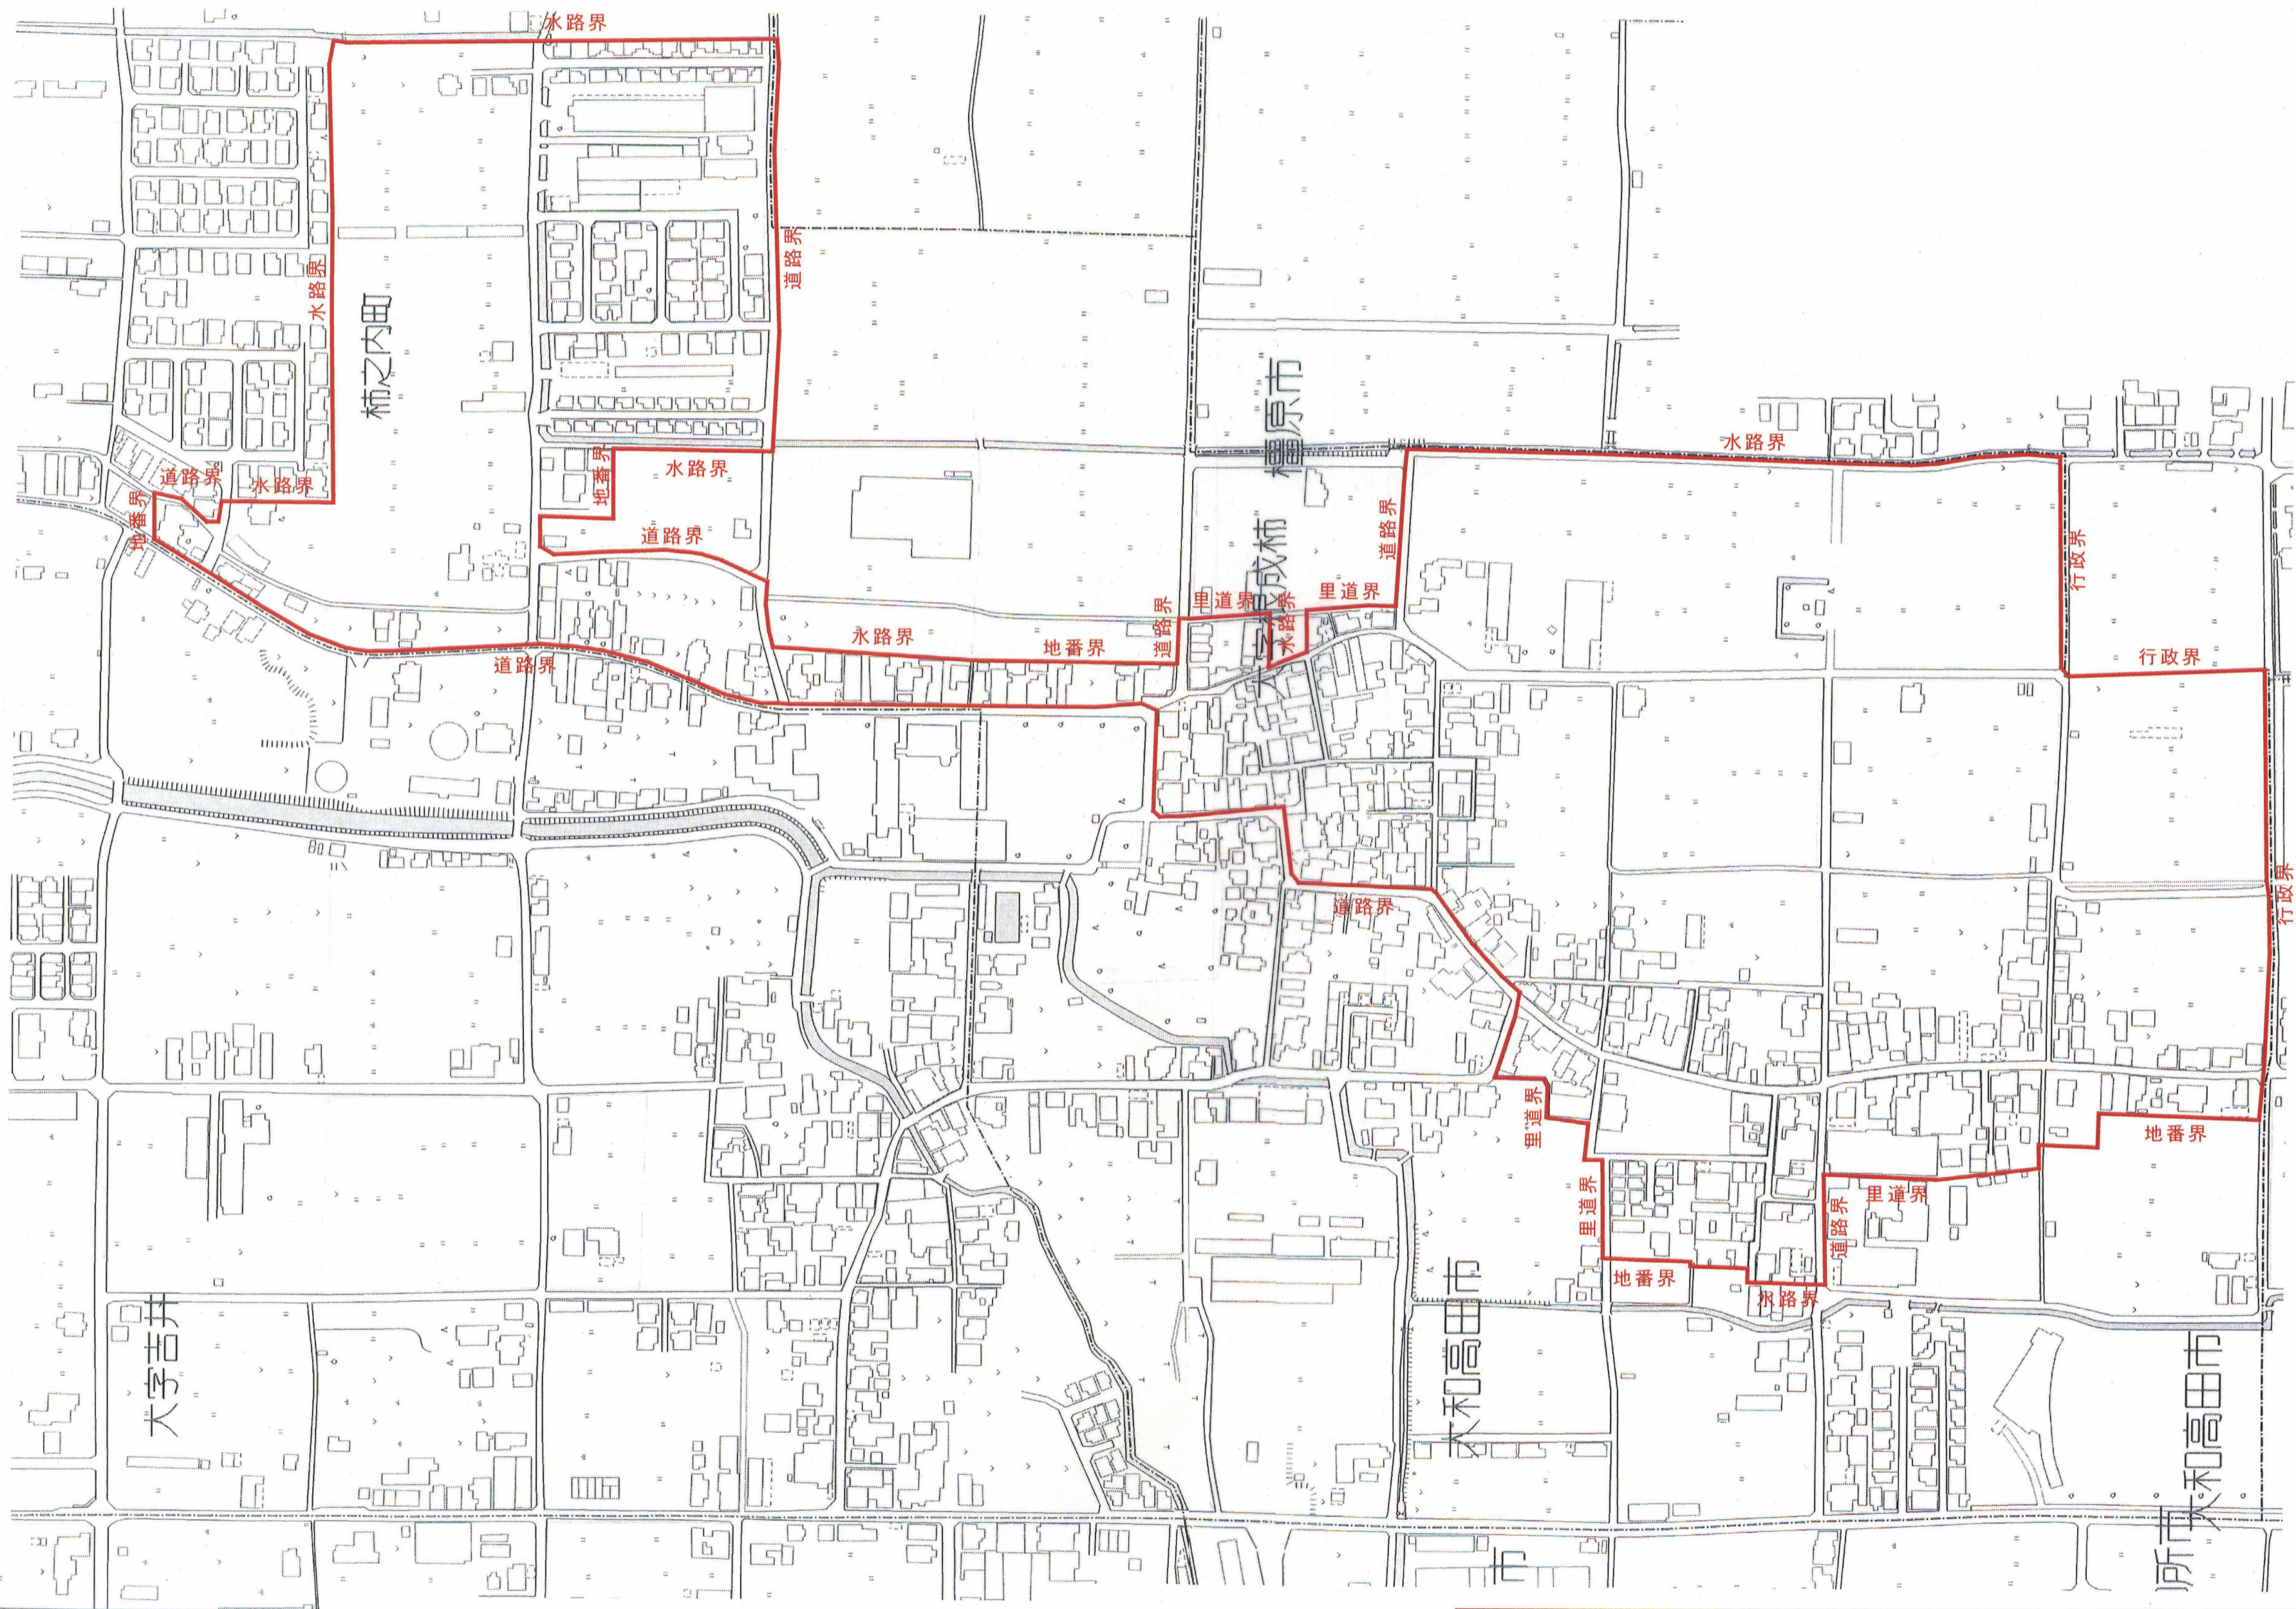

区域図

凡例
区域境界線

3000

農地法第4条第2項第1号口に掲げる農地（甲種農地・第1種農地）を除く。

1-12 根成柿地区

縮尺 1/2,500

100m