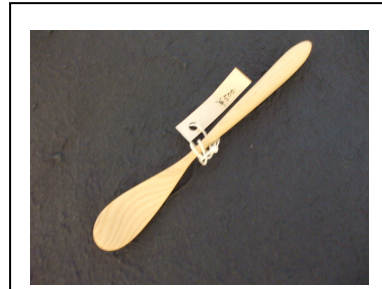

さ-つくし野会-8
携帯ケース

コースター

・ ・ ・ 3

コ-か-1 かざぐるま

コ-ふ-2 ふきのとう

木工品 あおはにの家

・ ・ ・ 4

木-あ-1
コースター

木-あ-2
恐竜くん

木-あ-3
積み木

木-あ-4
スプーン

日用雑貨品 2

・ ・ ・ 5

日-C-1 c o m. きらめき
ガーゼハンカチ

日-C-2 c o m. きらめき
ふろしき

日-C-3 c o m. きらめき
かばん