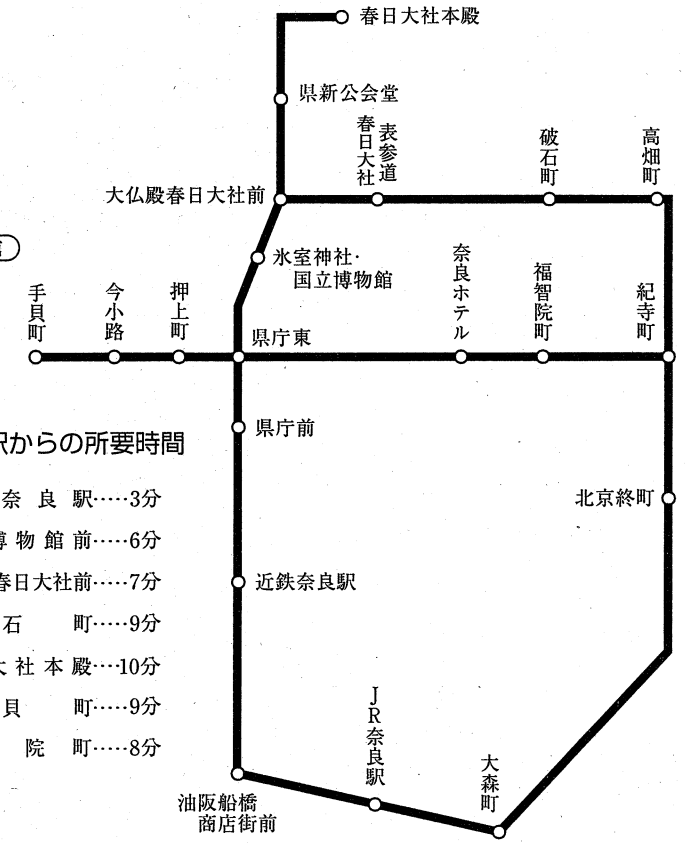

# 観光ポイント間の所要時間

(徒歩/単位:分)

注. 所要時間には個人差がありますので御留意下さい

## バス路線図と所要時間

### JR奈良駅からの所要時間

- 近鉄奈良駅……3分
- 国立博物館前……6分
- 大仏殿春日大社前……7分
- 破石町……9分
- 春日大社本殿……10分
- 手貝町……9分
- 福智院町……8分