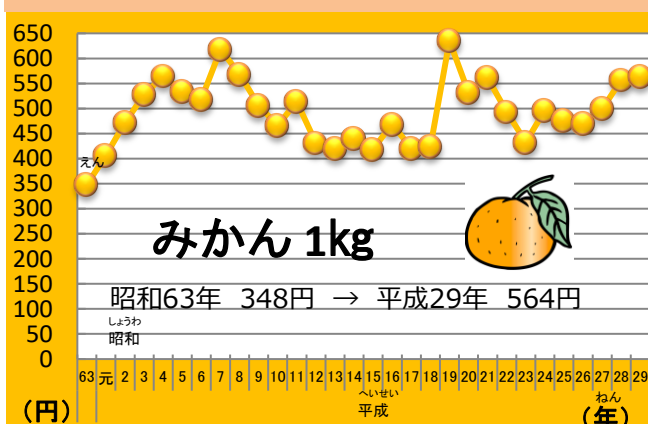

ならし ころりかかく 奈良市における小売価格のうつりかわり

ねん ねだん
30年でいろいろなものの値段はどうか変わったかな？

そうむしやう ころりぶつか とうけいちやうさ
総務省 「小売物価統計調査」より

(たまごは平成13年までは1コで調査をしていたので1コ60グラムとして、10コ分を計算しています。)