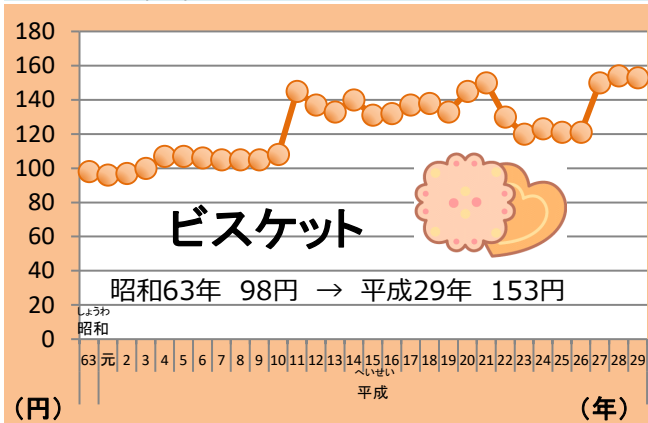

ならし ころりかかく 奈良市における小売価格のうつりかわり

ねん ねだん
30年でいろいろなものの値段はどうか変わったかな？

そうむしやう ころりぶつか とうけいちやうさ
総務省 「小売物価統計調査」より

(たまごは平成13年までは1コで調査をしていたので1コ60グラムとして、10コ分を計算しています。)