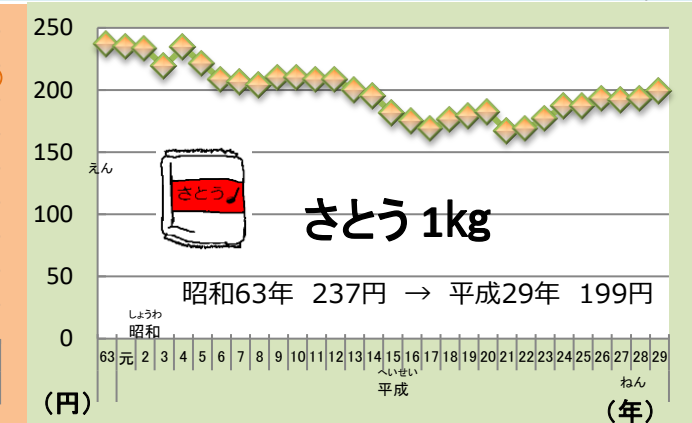

ならし ころりかかく 奈良市における小売価格のうつりかわり

ねん ねだん
30年でいろいろなものの値段はどうか変わったかな？

そうむしやう ころりぶつか とうけいちやうさ
総務省 「小売物価統計調査」より

(たまごは平成13年までは1コで調査をしていたので1コ60グラムとして、10コ分を計算しています。)