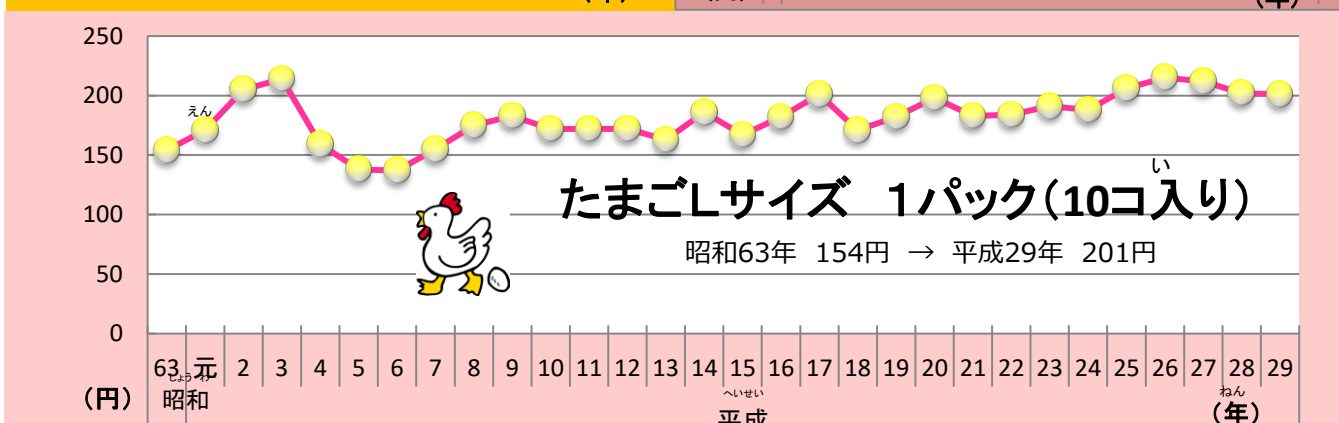

ならし ころりかかく 奈良市における小売価格のうつりかわり

ねん ねだん
30年でいろいろなものの値段はどうか変わったかな？

そうむしやう ころりぶつか とうけいちやうさ
総務省 「小売物価統計調査」より

(たまごは平成13年までは1コで調査をしていたので1コ60グラムとして、10コ分を計算しています。)