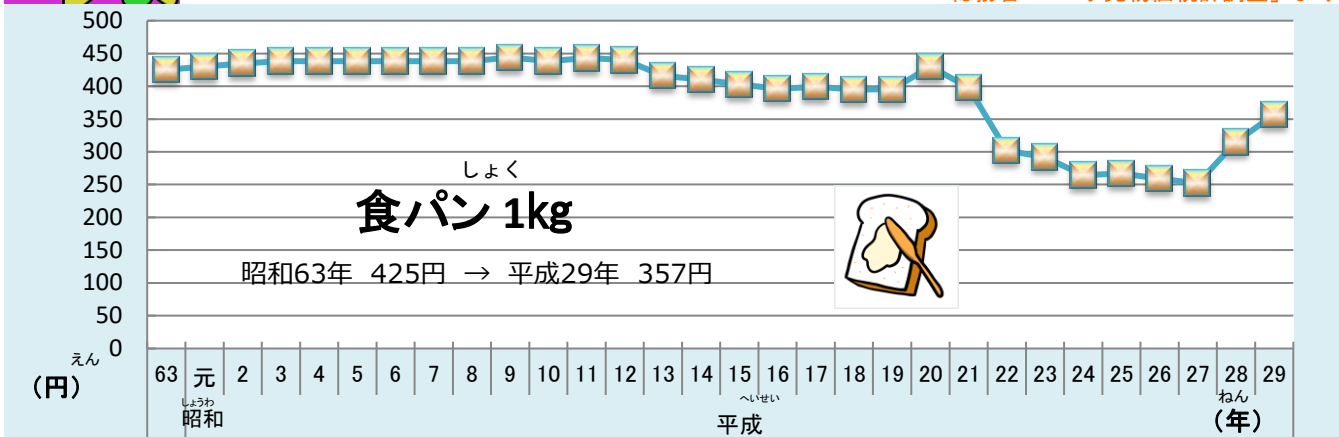

ならし ころりかかく 奈良市における小売価格のうつりかわり

ねん ねだん
30年でいろいろなものの値段はどうか変わったかな？

そうむしやう ころりぶつか とうけいちやうさ
総務省 「小売物価統計調査」より

(たまごは平成13年までは1コで調査をしていたので1コ60グラムとして、10コ分を計算しています。)