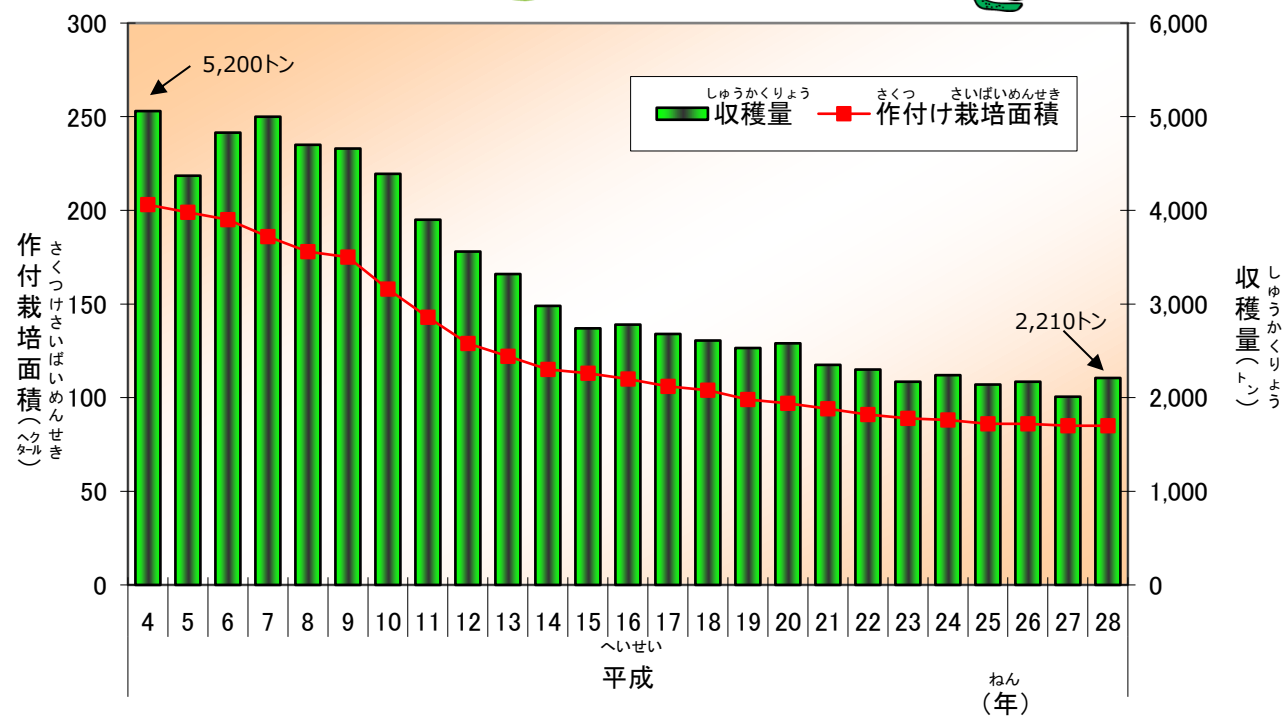

なら のうりんさんびん 奈良の農林産品のうつりかわり

のうりんすいさんしょう さくもつとうけいちょうさ
農林水産省「作物統計調査」よ

かき

いちご

すいか

しんようじゅ こうようじゅ そざいせいさんりょう 針葉樹・広葉樹の素材生産量

のうりんすいさんしやう
農林水産省
もくざいじゆきやうほうこくしよ
「木材需給報告書」より