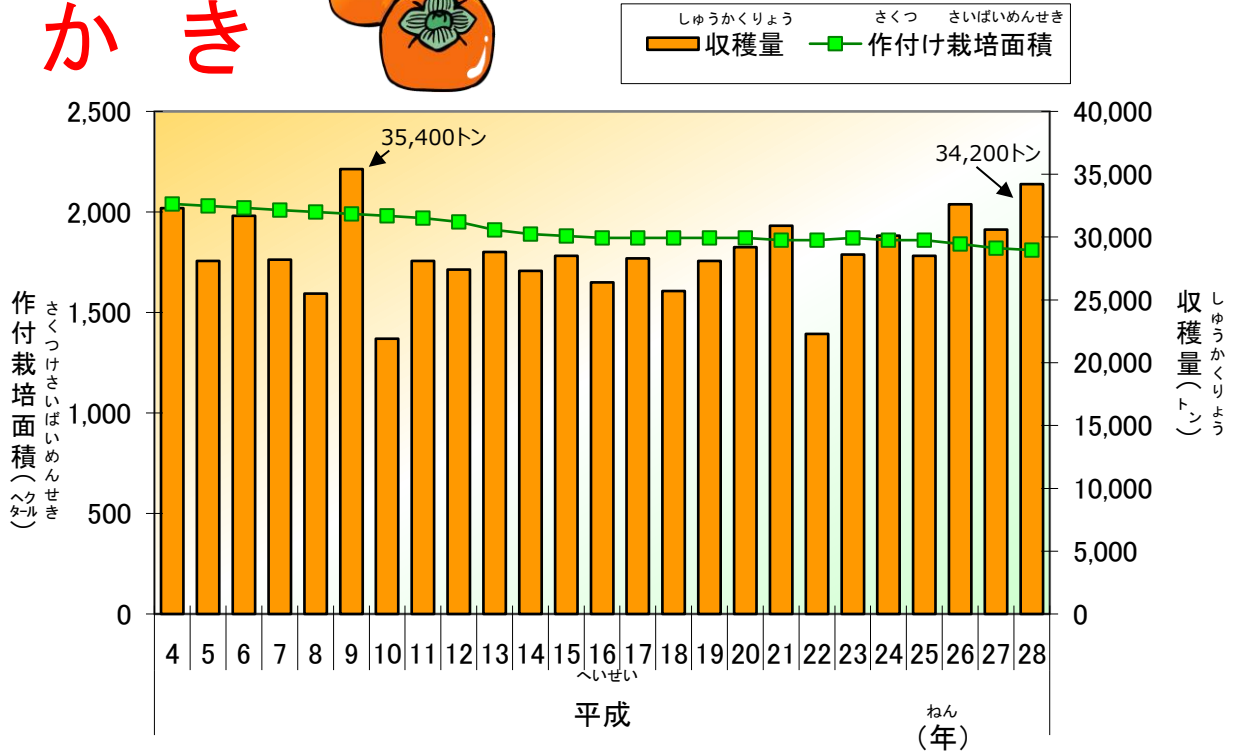

なら のうりんさんびん 奈良の農林産品のうつりかわり

のうりんすいさんしょう さくもつとうけいちょうさ
農林水産省「作物統計調査」よ

かき

いちご

すいか

しんようじゅ こうようじゅ そざいせいさんりょう 針葉樹・広葉樹の素材生産量

のうりんすいさんしやう
農林水産省
もくざいじゆきやうほうこくしよ
「木材需給報告書」より