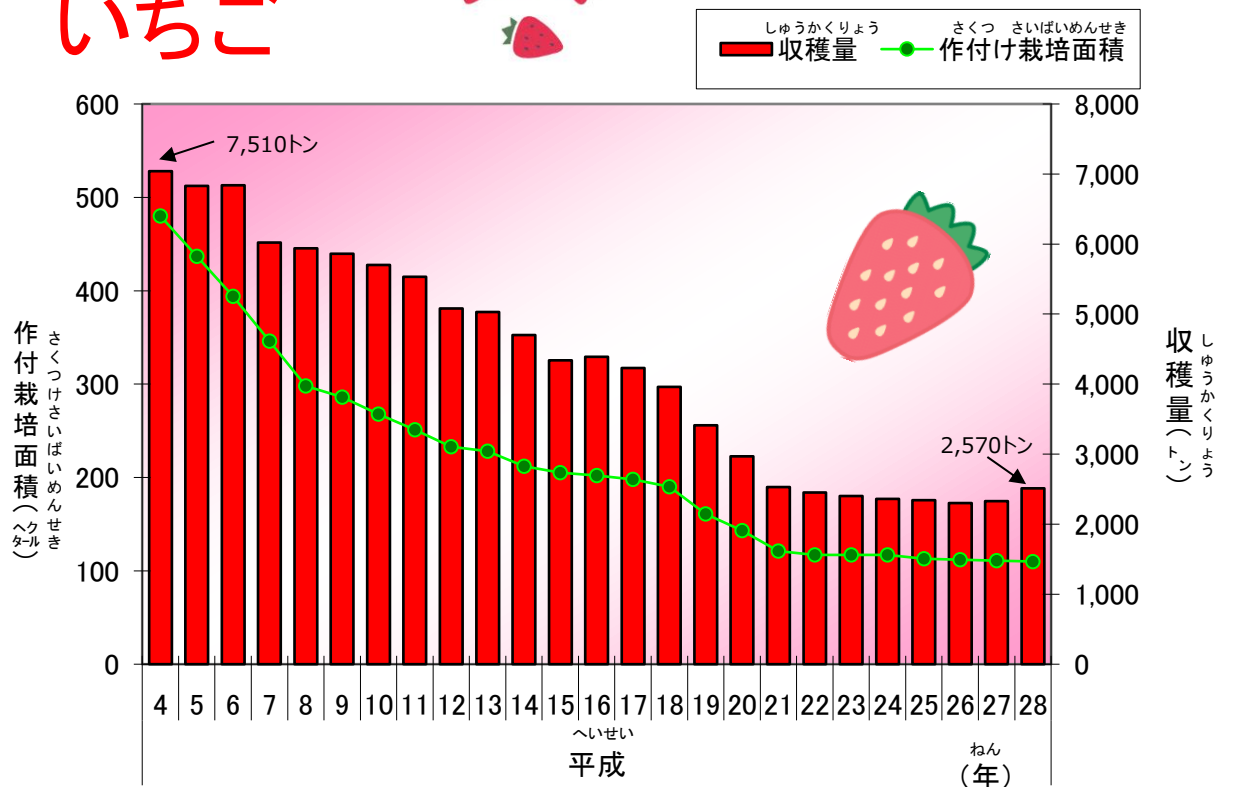

なら のうりんさんびん 奈良の農林産品のうつりかわり

のうりんすいさんしょう さくもつとうけいちょうさ
農林水産省「作物統計調査」よ

かき

いちご

すいか

しんようじゅ こうようじゅ そざいせいさんりょう 針葉樹・広葉樹の素材生産量

のうりんすいさんしやう
農林水産省
もくざいじゆきやうほうこくしよ
「木材需給報告書」より