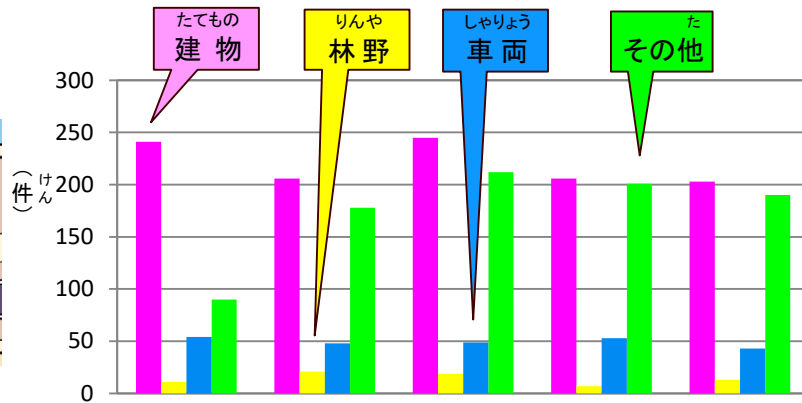

かさいじょうきょう 火災状況

けんしょうぼうきゅうきゅうか
県消防救急課
「消防年報」より

| | 平成24年 | 平成25年 | 平成26年 | 平成27年 | 平成28年 |
|-----|-------|-------|-------|-------|-------|
| 総数 | 396 | 453 | 525 | 467 | 449 |
| 建物 | 241 | 206 | 245 | 206 | 203 |
| 林野 | 11 | 21 | 19 | 7 | 13 |
| 車両 | 54 | 48 | 49 | 53 | 43 |
| その他 | 90 | 178 | 212 | 201 | 190 |

きゅうきゅうしゅつじょうけんすう 救急出場件数

こうつうじこけんすう 交通事故件数

けんけいさつほんぶこうつうきかくか
県警察本部交通企画課
「交通年鑑」より

| | 平成25年 | 平成26年 | 平成27年 | 平成28年 | 平成29年 |
|--------|--------|--------|--------|--------|--------|
| 合計 | 45,259 | 44,202 | 43,891 | 43,669 | 43,764 |
| 物損事故件数 | 40,183 | 38,334 | 38,813 | 39,162 | 39,304 |
| 人身事故件数 | 5,076 | 5,868 | 5,078 | 4,507 | 4,460 |