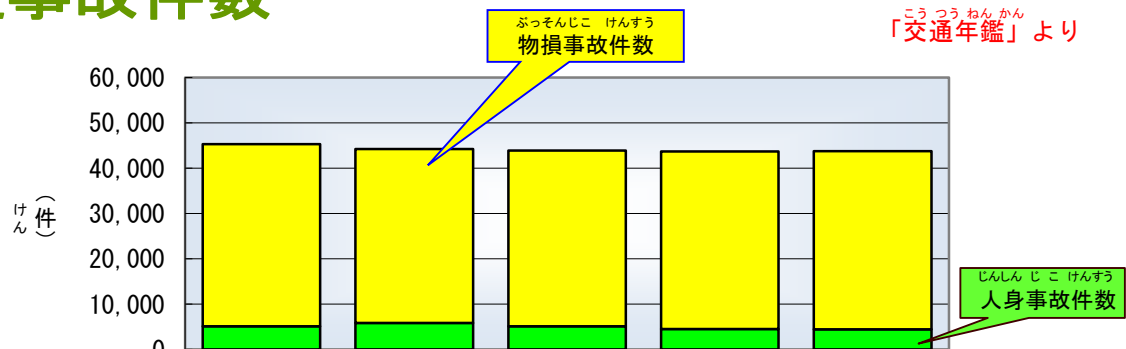

かさいじょうきょう 火災状況

けんしょうぼうきゅうきゅうか
県消防救急課
「消防年報」より

| | 平成24年 | 平成25年 | 平成26年 | 平成27年 | 平成28年 |
|-----|-------|-------|-------|-------|-------|
| 総数 | 396 | 453 | 525 | 467 | 449 |
| 建物 | 241 | 206 | 245 | 206 | 203 |
| 林野 | 11 | 21 | 19 | 7 | 13 |
| 車両 | 54 | 48 | 49 | 53 | 43 |
| その他 | 90 | 178 | 212 | 201 | 190 |

きゅうきゅうしゅつじょうけんすう 救急出場件数

こうつうじこけんすう 交通事故件数

けんけいさつほんぶこうつうきかくか
県警察本部交通企画課
「交通年鑑」より

| | 平成25年 | 平成26年 | 平成27年 | 平成28年 | 平成29年 |
|--------|--------|--------|--------|--------|--------|
| 合計 | 45,259 | 44,202 | 43,891 | 43,669 | 43,764 |
| 物損事故件数 | 40,183 | 38,334 | 38,813 | 39,162 | 39,304 |
| 人身事故件数 | 5,076 | 5,868 | 5,078 | 4,507 | 4,460 |