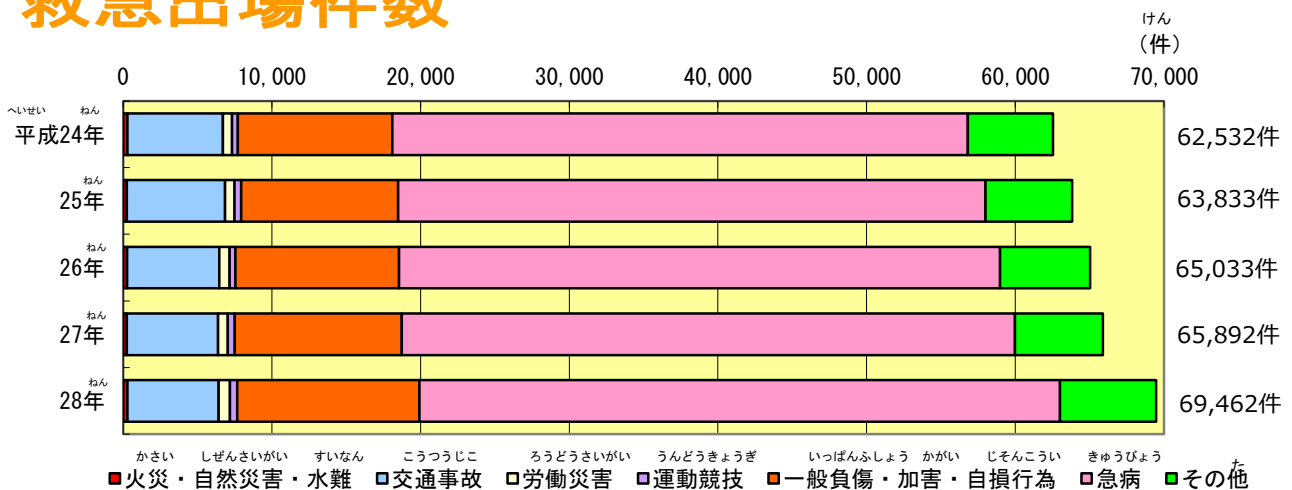

かさいじょうきょう 火災状況

けんしょうぼうきゅうきゅうか
県消防救急課
「消防年報」より

| | 平成24年 | 平成25年 | 平成26年 | 平成27年 | 平成28年 |
|-----|-------|-------|-------|-------|-------|
| 総数 | 396 | 453 | 525 | 467 | 449 |
| 建物 | 241 | 206 | 245 | 206 | 203 |
| 林野 | 11 | 21 | 19 | 7 | 13 |
| 車両 | 54 | 48 | 49 | 53 | 43 |
| その他 | 90 | 178 | 212 | 201 | 190 |

きゅうきゅうしゅつじょうけんすう 救急出場件数

こうつうじこけんすう 交通事故件数

けんけいさつほんぶこうつうきかくか
県警察本部交通企画課
「交通年鑑」より

| | 平成25年 | 平成26年 | 平成27年 | 平成28年 | 平成29年 |
|--------|--------|--------|--------|--------|--------|
| 合計 | 45,259 | 44,202 | 43,891 | 43,669 | 43,764 |
| 物損事故件数 | 40,183 | 38,334 | 38,813 | 39,162 | 39,304 |
| 人身事故件数 | 5,076 | 5,868 | 5,078 | 4,507 | 4,460 |