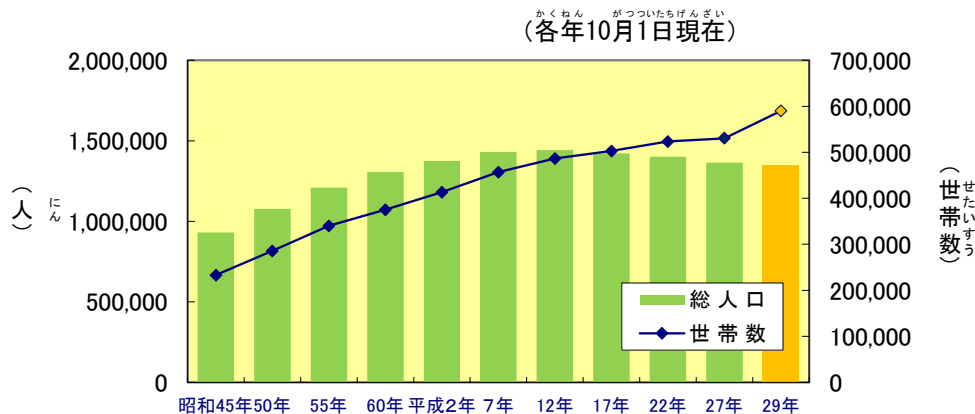

奈良県の人口

1. 人口総数

奈良県の人口は135万人

全国総人口の約1.1%を占めています。
奈良県の総人口は平成12年国勢調査の144万人をピークにその後、人口の減少が続いています。

総務省統計局 平成27年国勢調査より (H29は奈良県推計人口)

2. 人口密度

奈良県の人口密度は1平方キロメートルあたり365人

人口密度の市町村順位(平成29年10月1日現在)

順位	高い市町村		低い市町村	
	市町村名	人/km ²	市町村名	人/km ²
1	大和高田市	3837.8	上北山村	1.7
2	上牧町	3537.6	野迫川村	2.6
3	王寺町	3335.5	川上村	4.6

奈良県人口の推移と人口移動状況より

人口密度	
1km ² あたり(人)	区分
500人以上	濃い青
100~499人	青
100人未満	薄い青