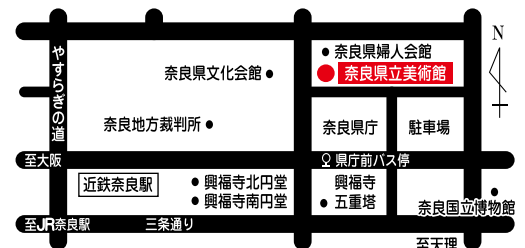

撮影 沢渡 朔

展覧会 関連 催事

藤城清治サイン会

日程：4/29(日)、30(月)、5/20(日)、6/2(土)、3(日)、23(土) 13:30～

※展覧会特設ショップで、本展図録、書籍、版画等をお買い求めの方に整理券をお配りします。

奈良県立美術館

Nara Prefectural Museum of Art

〒630-8213 奈良市登大路町10-6
Tel.0742-23-3968 Fax.0742-22-7032
テレフォンサービス：0742-23-1700
http://www.pref.nara.jp/dd_aspx_menuid-11842.htm