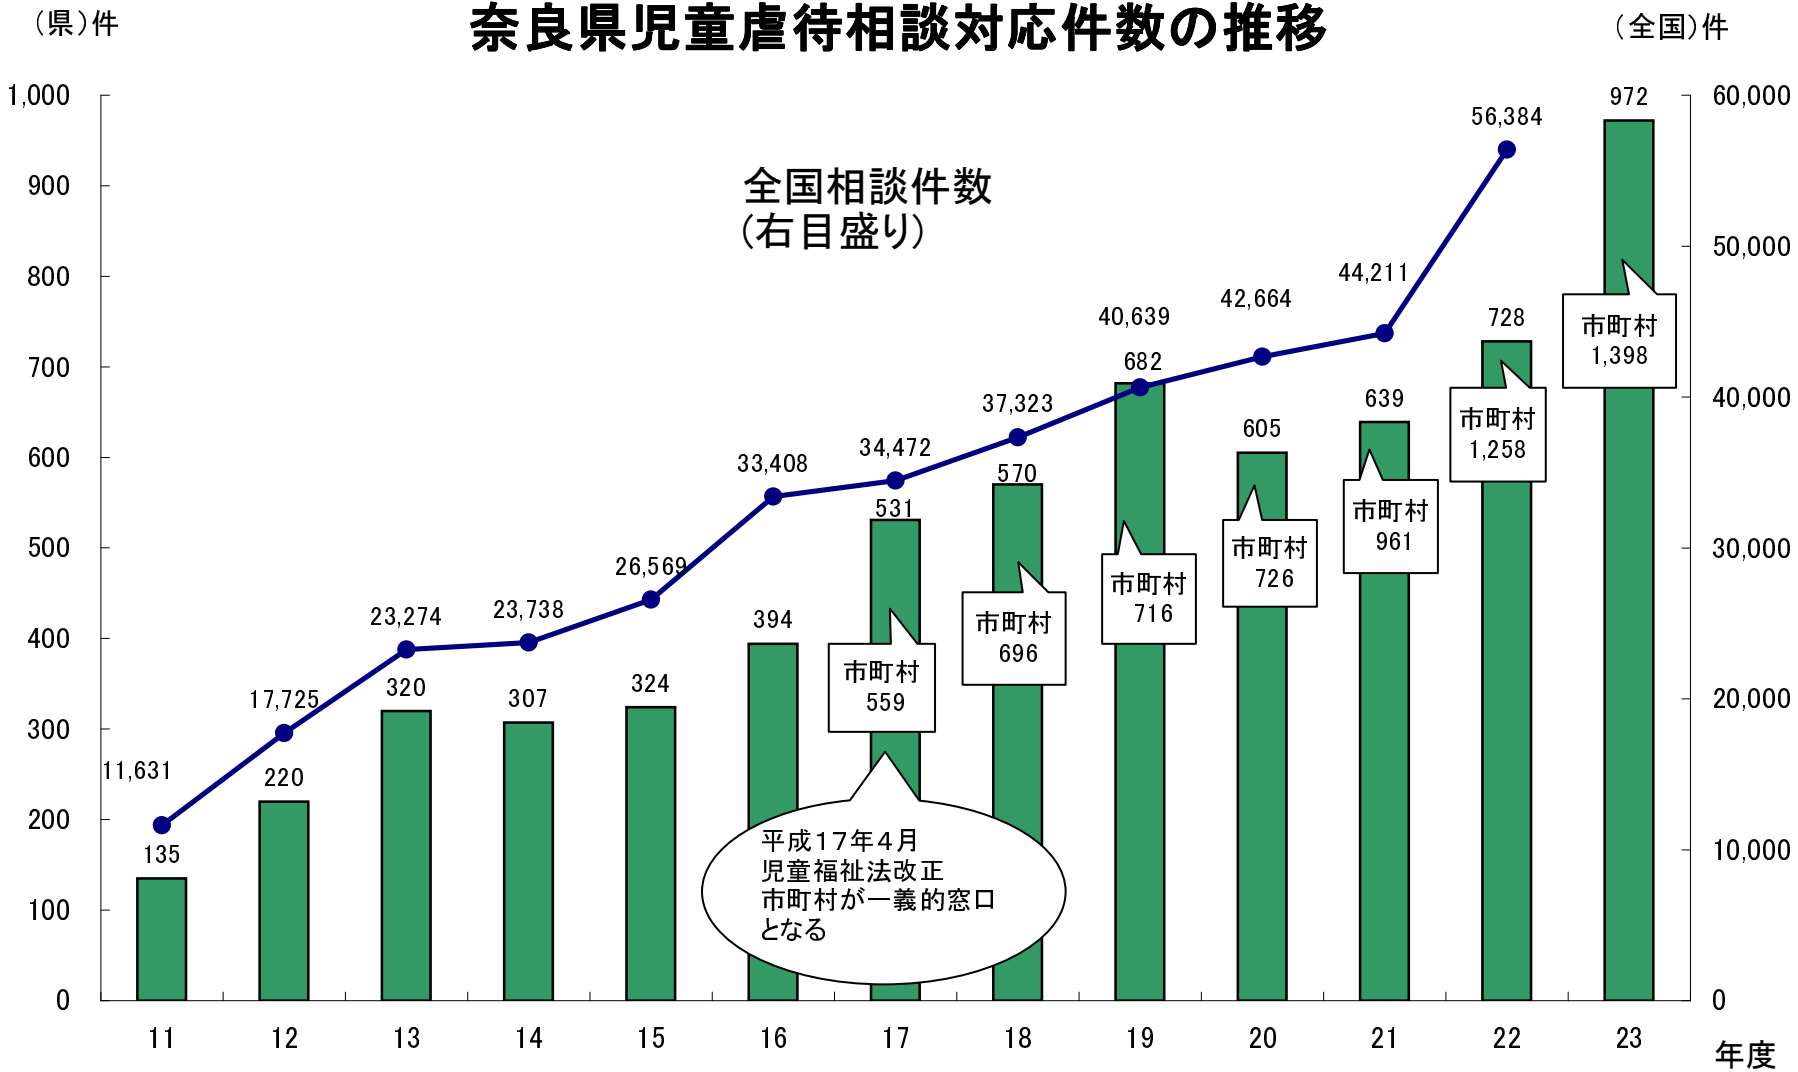

奈良県児童虐待相談対応件数の推移

※全国の56,384件は、福島県を除く件数