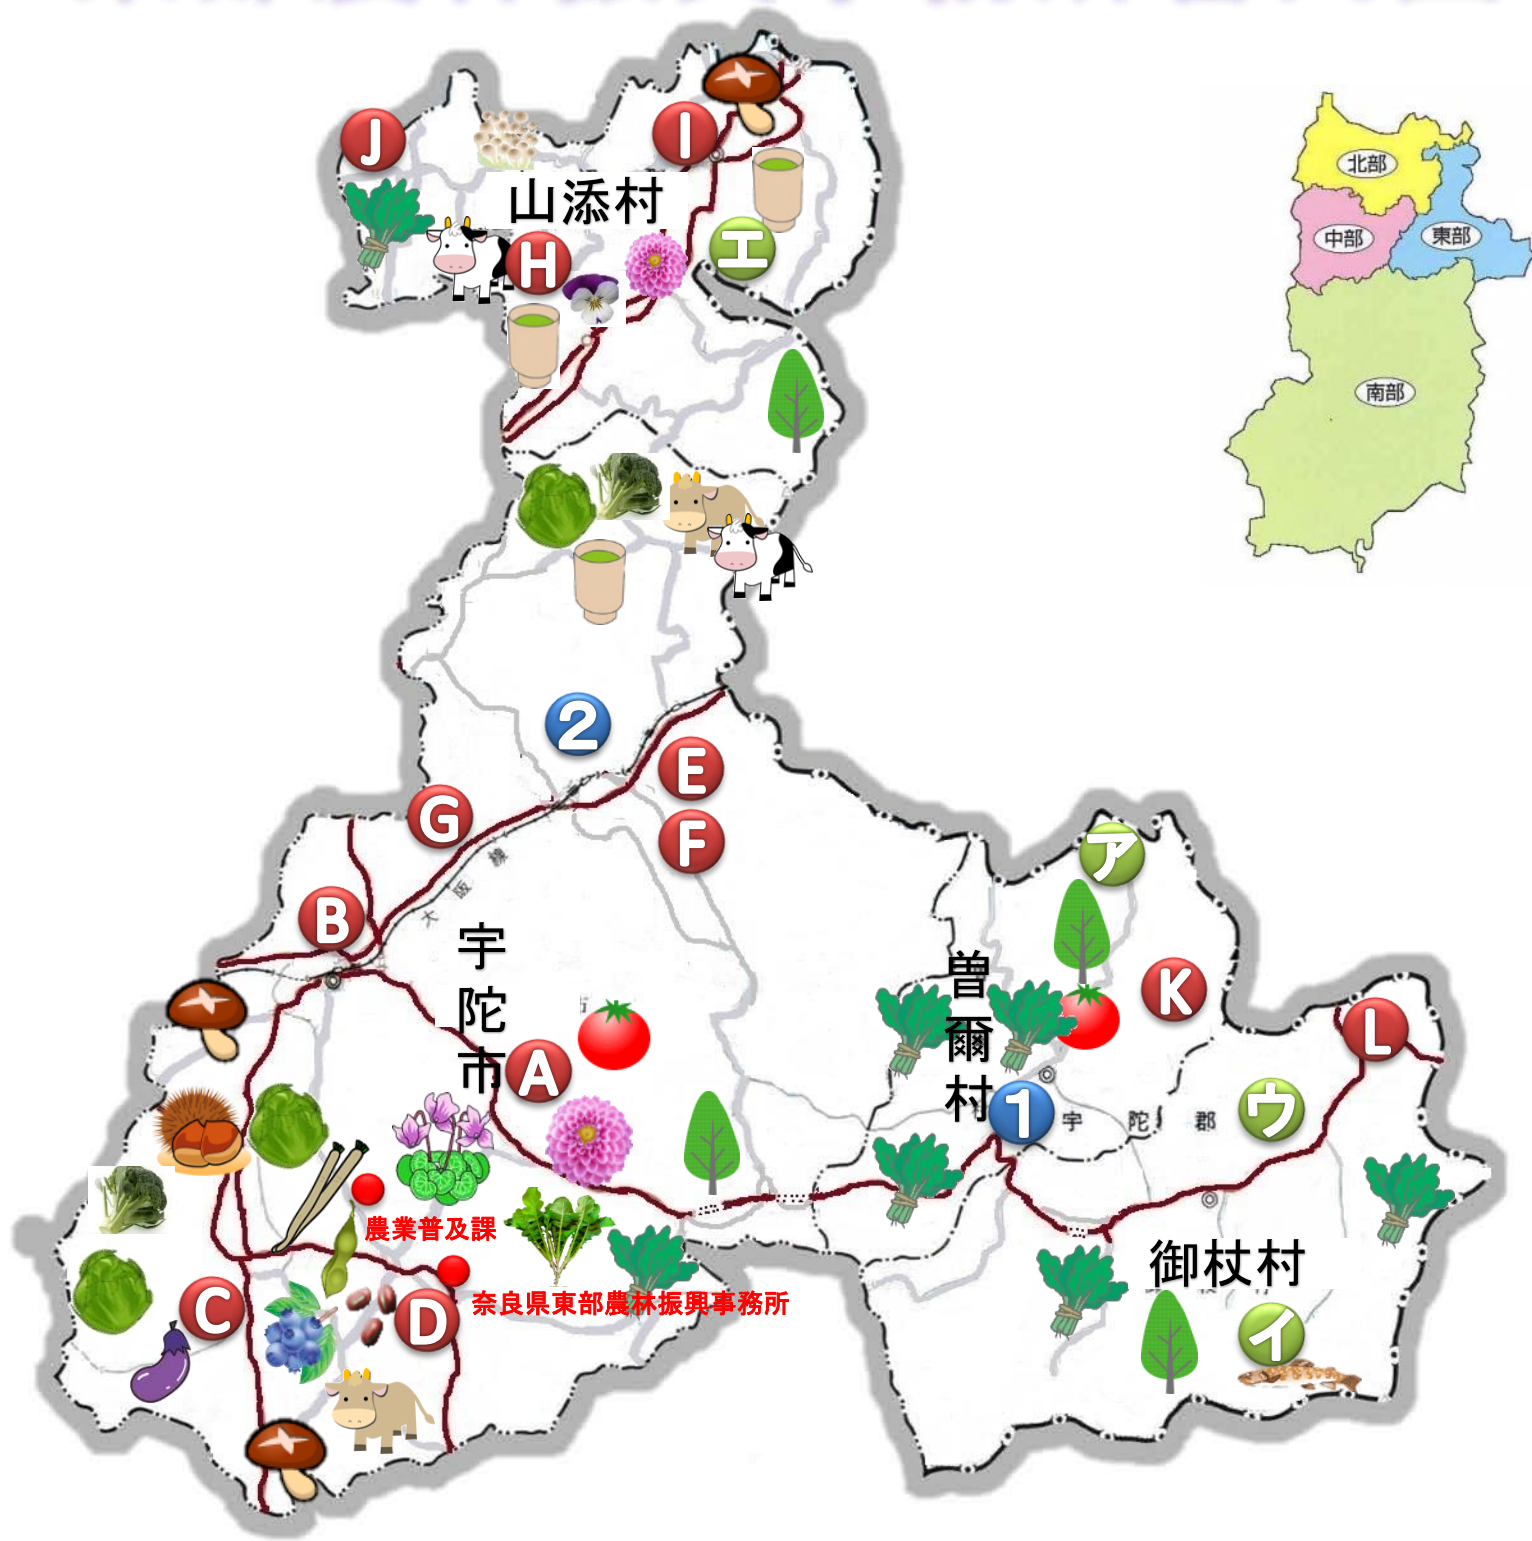

東部農林振興事務所管内図

農村地域振興課県営事業

記号	事業名	地区名
1	県営農地環境整備事業	曽爾地区
2	一般農道整備事業	大野向洲地区
3	農業水路等長寿命化・防災減災事業	大和高原南部地区

林業振興課県営事業

記号	事業名	施工箇所
ア	林地荒廃防止事業	曽爾村伊賀見
イ	復旧治山事業	御杖村神末ケヤキ谷
ウ	緊急予防治山事業	御杖村菅野泰原
エ	復旧治山事業	山添村片平

管内の直売所

記号	名称	住所または所在地	電話
A	伊勢本街道「高井の驛(えき)」	宇陀市榛原高井134-1	080-6170-3427 (直売所専用)
B	大和高原わくわく宇陀いち	宇陀市榛原萩原1263-6	0745-82-6518
C	阿騎野新鮮野菜直売所	宇陀市大宇陀拾生714-1道の駅「宇陀路大宇陀」内	0745-83-1300
D	菟田野アグリマート	宇陀市菟田野松井129-1	0745-84-3033
E	道の駅「宇陀路室生」こもれび市場	宇陀市室生三本松3139-2道の駅「宇陀路室生」内	0745-92-5072
F	花の郷 滝谷花しょうぶ園	宇陀市室生瀧谷348	0745-92-3187
G	エコーブ榛原店「榛原広場」	宇陀市榛原額井1050-1	0745-82-7611
H	神野山生産物直売所「みどり屋」	山添村伏拝888-1(神野山観光協会内)	0743-87-0285
I	産直センター山添「花香房」	山添村大西1115-1	0743-85-0085 (産直センター) 0743-85-1187 (花直売所)
J	布目の里	山添村桐山32	0743-89-0640
K	曽爾高原ファームガーデン	曽爾村大字太良路839	0745-96-2888
L	街道市場 みつえ	御杖村大字神末6325道の駅「伊勢本街道御杖」内	0745-95-2641