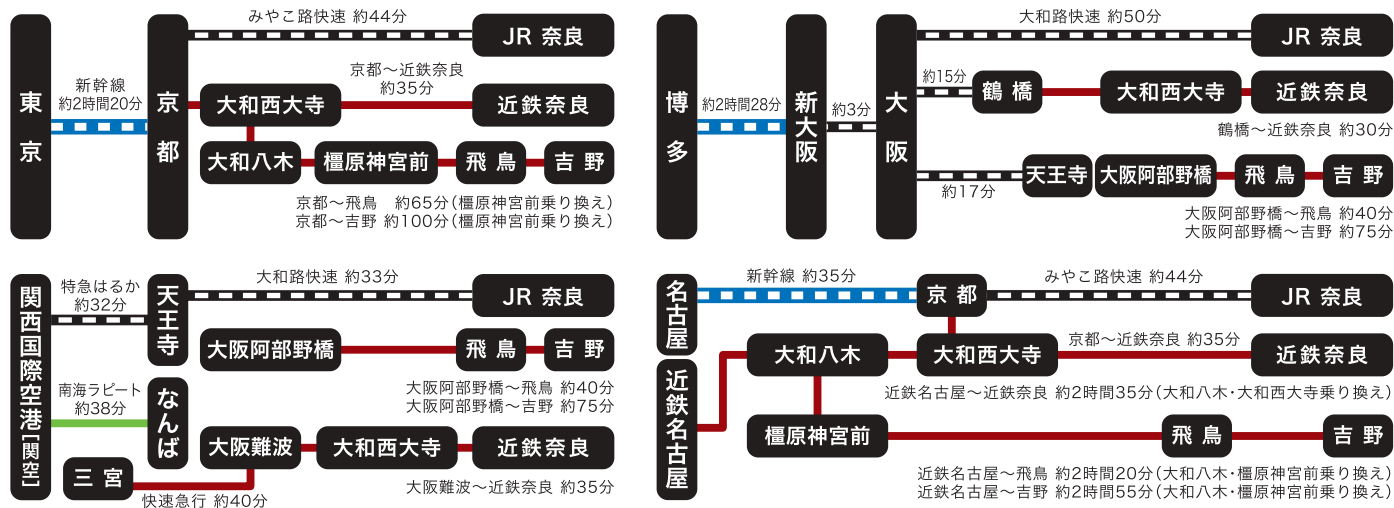

Nara Access Map

知れば知るほど奈良

はおもしろい

奈良県マスコットキャラクター
せんどんくん
©NARA prof.

◆路線図

※主要駅・主要路線のみ掲載しています。

◆リムジンバス利用

関西国際空港 [関空] から利用	約85分	奈良
関西国際空港 [関空]	約65分	大和八木
大阪国際空港 [伊丹] から利用	約60分	奈良
大阪国際空港 [伊丹]	約35分	天理

◆交通アクセス

※JR電車の所要時間は最速の場合です。※近鉄電車の所要時間は特急利用の場合です。

発行元：奈良県

〒630-8501 奈良市登大路町30
観光局ならの魅力創造課 TEL:0742-27-8482 奈良県観光情報 <http://yamatoji.nara-kankou.or.jp/>

■写真提供 / 一般財団法人奈良県ビジターズビューロー、橿原市役所、信貴山朝護孫子寺 ■掲載している情報はすべて2012年7月確認時点の情報です。

奈良の よ宿自慢

泊まるなら、奈良。

ずらり!
自慢のある宿
ラインナップ

- 食・グルメ自慢の宿
- 歴史・お宝自慢の宿
- お風呂自慢の宿
- 風景自慢の宿
- 建物・お部屋自慢の宿
- もてなし自慢の宿
- 学生に人気の宿
- 国際交流の盛んな宿
- No.1のある宿
- 夏と冬に強い宿
- 健康志向の宿