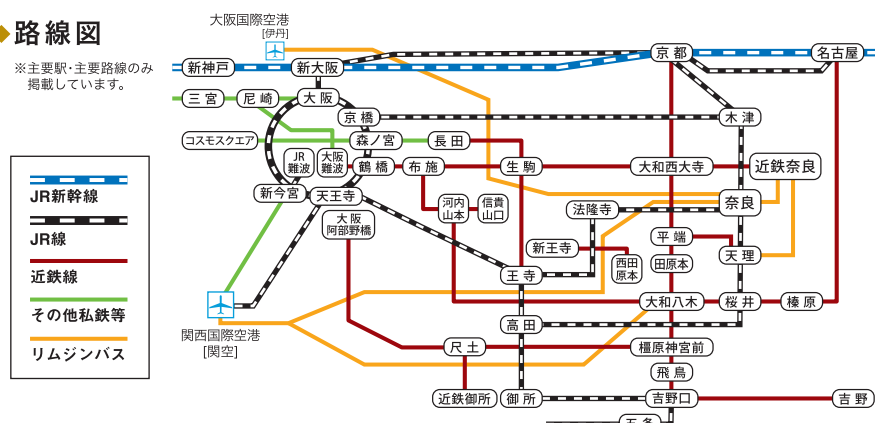

Nara Access Map

知れば知るほど奈良

はおもしろい

奈良県マスコットキャラクター
せんどんくん
©NARA prof.

◆路線図

※主要駅・主要路線のみ掲載しています。

◆リムジンバス利用

関西国際空港 [関空] から利用	約85分	奈良
関西国際空港 [関空]	約65分	大和八木
大阪国際空港 [伊丹] から利用	約60分	奈良
大阪国際空港 [伊丹]	約35分	天理

◆交通アクセス

※JR電車の所要時間は最速の場合です。※近鉄電車の所要時間は特急利用の場合です。

発行元：奈良県

〒630-8501 奈良市登大路町30
観光局ならの魅力創造課 TEL:0742-27-8482 奈良県観光情報 <http://yamatoji.nara-kankou.or.jp/>

■写真提供 / 一般財団法人奈良県ビジターズビューロー、橿原市役所、信貴山朝護孫子寺 ■掲載している情報はすべて2012年7月確認時点の情報です。

奈良の よ宿自慢

泊まるなら、奈良。

ずらり!
自慢のある宿
ラインナップ

- 食・グルメ自慢の宿
- 歴史・お宝自慢の宿
- お風呂自慢の宿
- 風景自慢の宿
- 建物・お部屋自慢の宿
- もてなし自慢の宿
- 学生に人気の宿
- 国際交流の盛んな宿
- No.1のある宿
- 夏と冬に強い宿
- 健康志向の宿