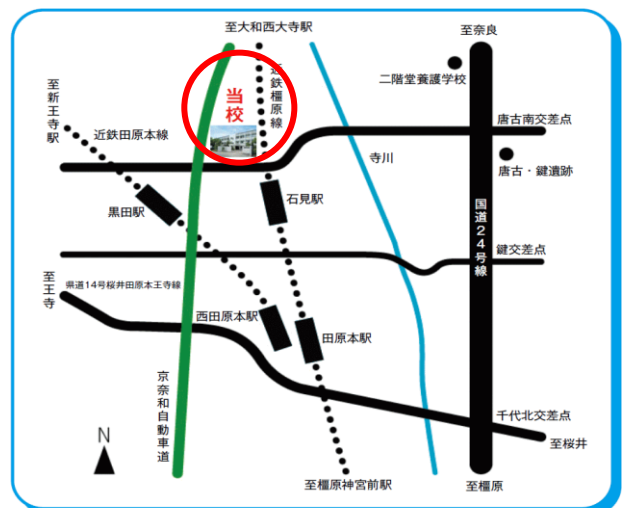

奈良県立高等技術専門校展

訓練生が製作した作品を展示・即売します

開催日:平成**25**年**1**月**27**日(日)

時間:午前**10**時~午後**3**時

会場:奈良県立高等技術専門校

(近鉄橿原線石見駅下車西150m 駐車場有)

即売コーナー	木製品 [縁台 ベンチ スツール テーブル 引出箱 飾り棚 ハイバックチェア 木製コースター ほか] 金属製品 [フラワースタンド ガーデンインテリア] 布製品 [エプロン エコバッグ] 野菜 [白菜 キャベツ 大根 カブ 人参]
展示コーナー	模擬住宅 模型住宅 小庭園 スーツ ホームページ作品 など
体験コーナー	組木パズル
相談コーナー	当校の紹介 入校案内 緑化相談 など
模擬店	中華まん フランクフルト コーヒー

本校は、就労を目指す16歳から60歳超の幅広い年齢層の方が利用される奈良県立の職業訓練校です。昨年度は、200名近く入校され、約9割の方が職に就きました。

今回、展示・即売する品々は、すべて職業訓練生が実習で製作した作品です。これらの力作をご覧頂きたく、近隣にお住まいの皆様にご案内申し上げます。

奈良県立高等技術専門校

(近鉄橿原線石見駅下車西150m 駐車場有)

奈良県磯城郡三宅町石見 440 TEL 0745-44-0565

URL : http://www.pref.nara.jp/dd_aspx_menuid-1755.htm

- 近鉄橿原線石見駅下車 西へ徒歩約2分
- 近鉄田原本線黒田駅下車 北東へ徒歩約15分
- 国道24号線から唐古南交差点を西に約1.5km