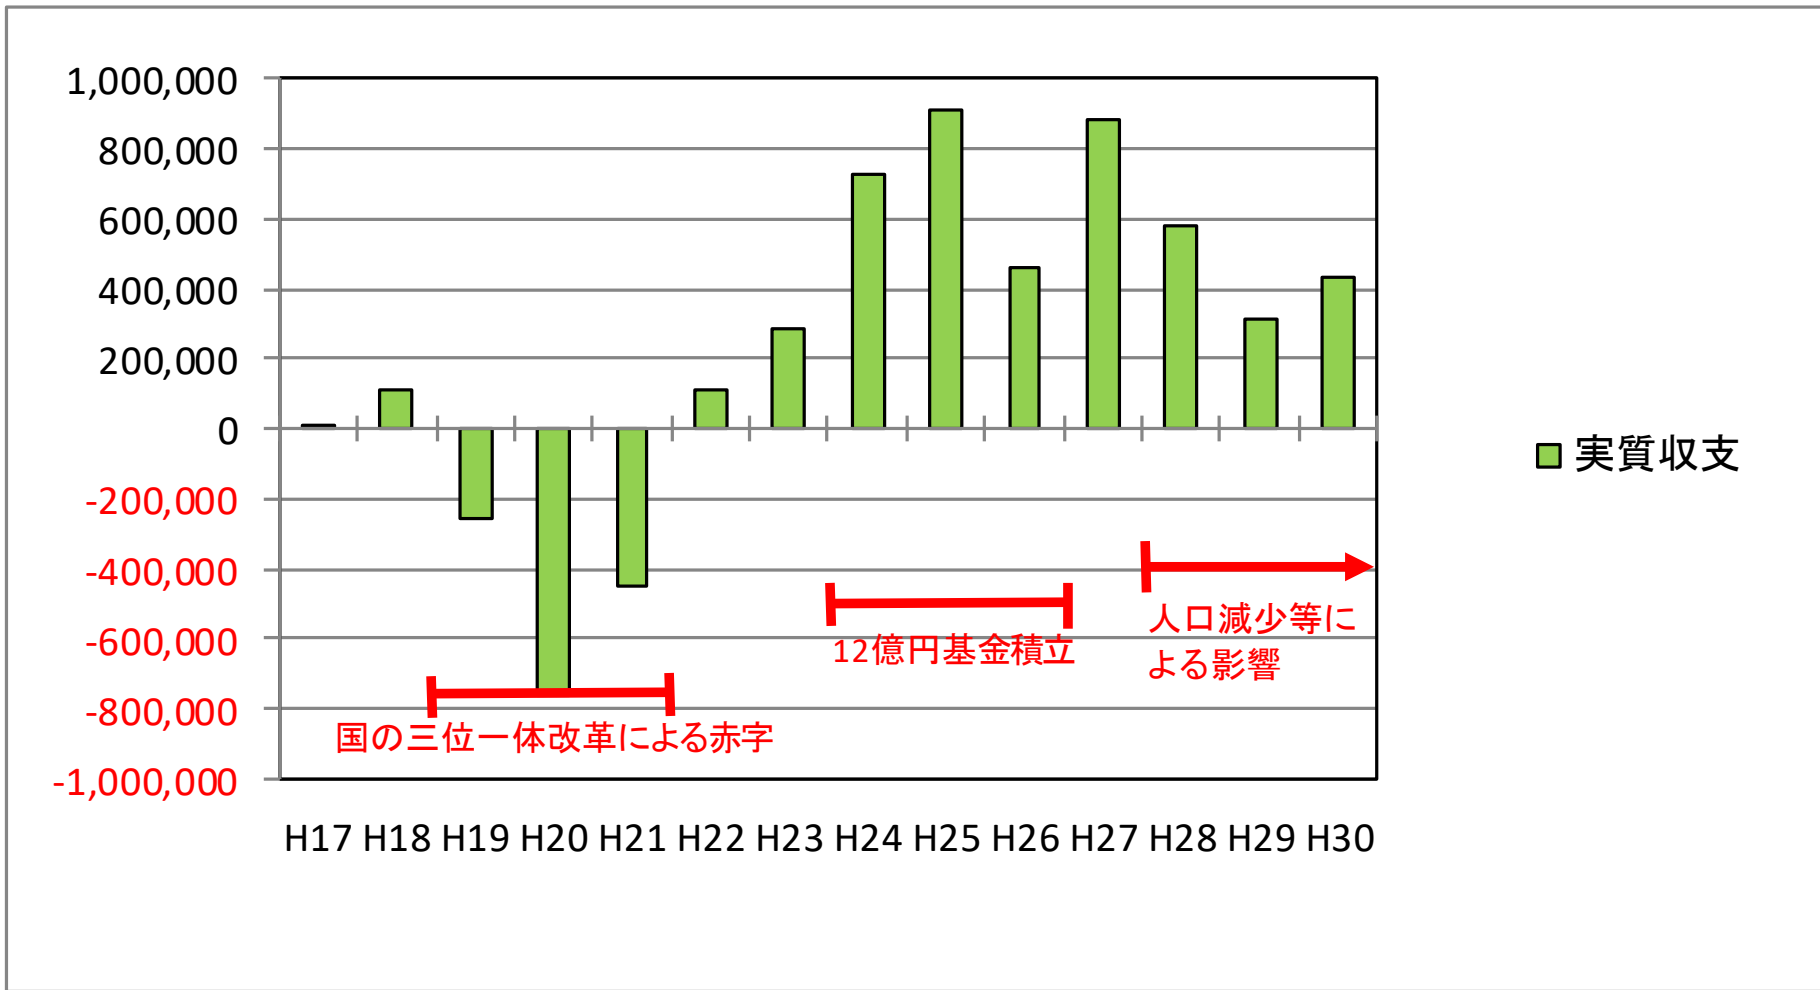

令和元年度第9回地域フォーラム 桜井市の地域ビジョン

桜井市

桜井市長 松井 正剛

実質収支の推移

一般会計収支

行財政改革の取組体系

第3次行財政改革アクションプランの取り組み

財政健全化は引き続き取り組みながら、限りある経営資源(人・物・金・情報)を有効に活用し、積み残された課題の解消に向け、政策実現に向けた取組みを進めていく行財政改革