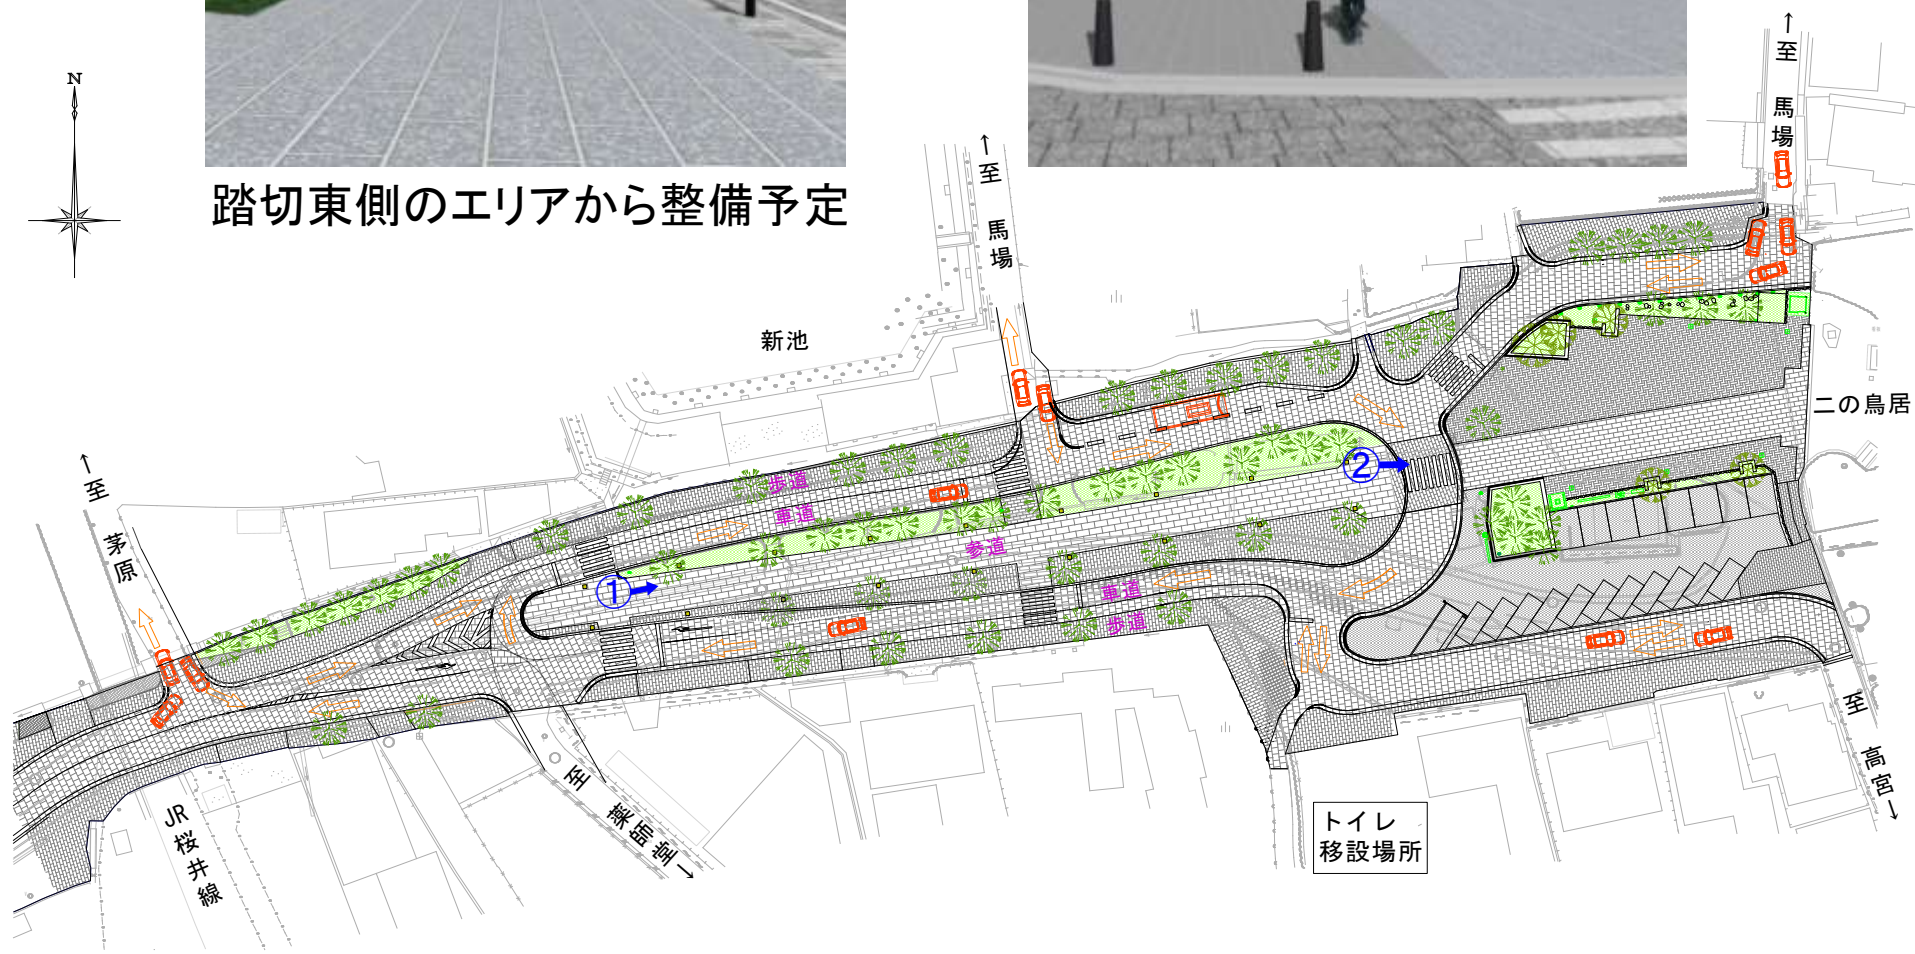

包括協定 締結式

まちづくりに関する連携協定 対象地区 位置図

桜井市のまちづくりビジョン

観光・産業によるまちづくり

福祉・医療・教育によるまちづくり

多極ネットワーク型のまちづくり

日本一住みたいまち 桜井

桜井市新庁舎起工式・安全祈願祭

大神神社参道整備事業(県道三輪山線)

①中央参道イメージ

踏切東側のエリアから整備予定

②二の鳥居前広場イメージ

一般県道三輪山線大神神社参道整備事業起工式

歩くまちづくり事業

参道モビリティの運行

時速20km程度の
低速運転

(主)桜井都祁線 白河バイパス 位置図

エルト桜井2階平面図

子ども広場イメージ

ベビーゾーン

五感を刺激するようなしかけやおもちゃがたくさん！子どもが安心して動き回れるようにウレタンマットが敷かれています。

“静”のあそびゾーン

本格的なおままごとセットやジオラマテーブルなど、子どもたちの心を育むような遊具がたくさんそろっています。

“動”のあそびゾーン

回転遊具やクライミングウォールで、転がる、よじのぼる、跳びはねるなど全身を使ったダイナミックな遊びが楽しめます。

ホテルルートイン桜井駅前 完成予想図

ご清聴ありがとうございました。