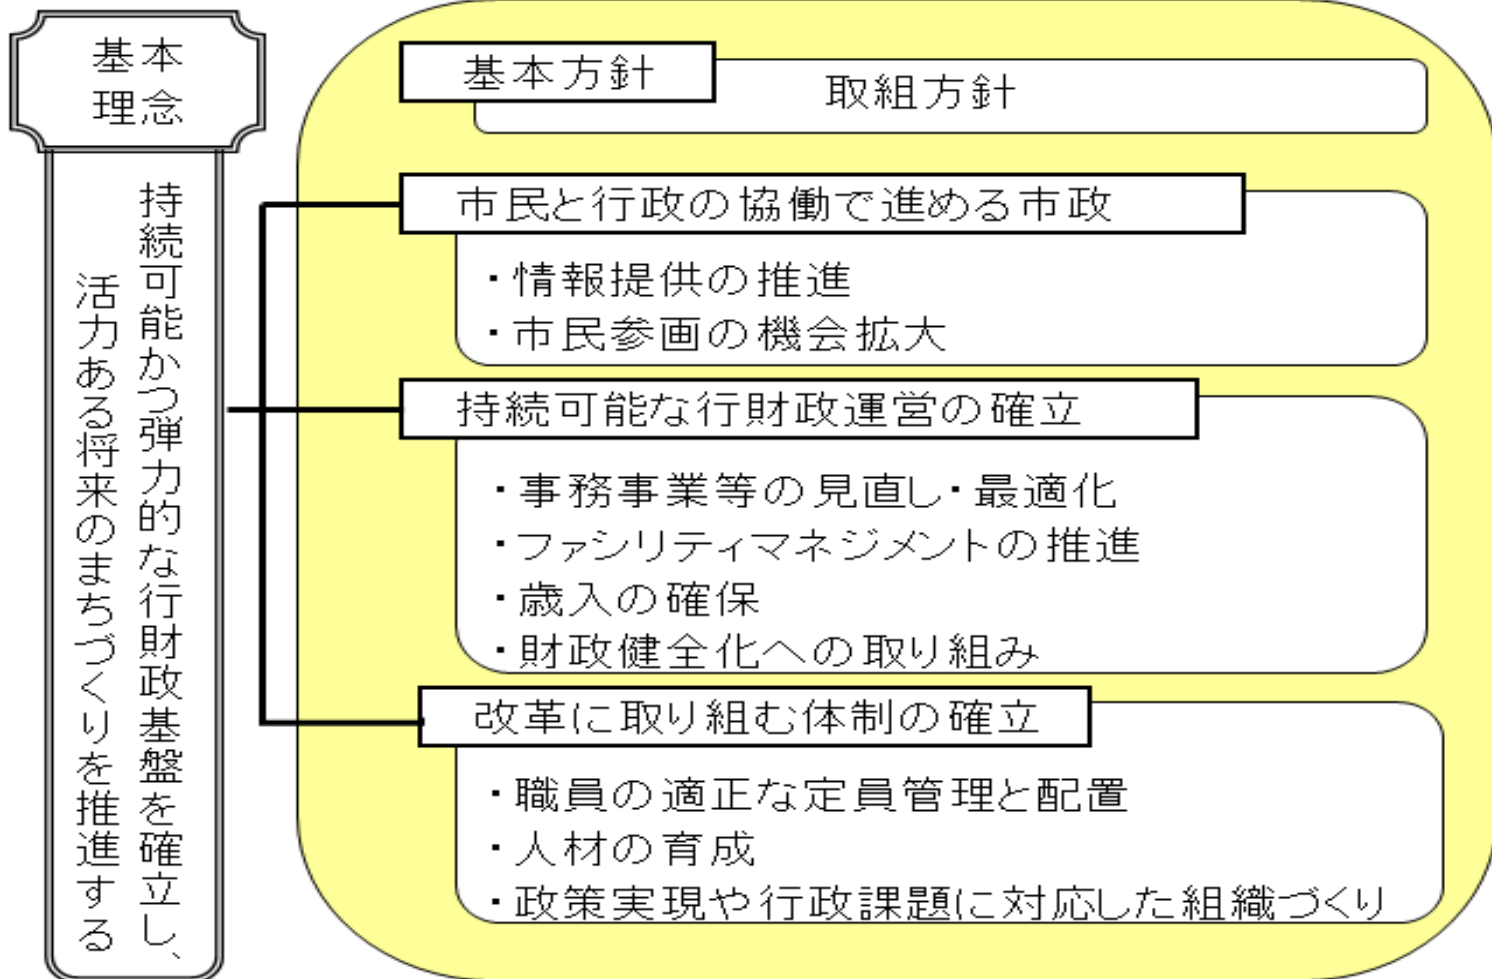

令和元年度第9回地域フォーラム 桜井市の地域ビジョン

桜井市

桜井市長 松井 正剛

実質収支の推移

一般会計収支

行財政改革の取組体系

第3次行財政改革アクションプランの取り組み

財政健全化は引き続き取り組みながら、限りある経営資源(人・物・金・情報)を有効に活用し、積み残された課題の解消に向け、政策実現に向けた取組みを進めていく行財政改革

(主)桜井都祁線 白河バイパス 位置図

エルト桜井2階平面図

子ども広場イメージ

ベビーゾーン

五感を刺激するようなしかけやおもちゃがたくさん！子どもが安心して動き回れるようにウレタンマットが敷かれています。

“静”のあそびゾーン

本格的なおままごとセットやジオラマテーブルなど、子どもたちの心を育むような遊具がたくさんそろっています。

“動”のあそびゾーン