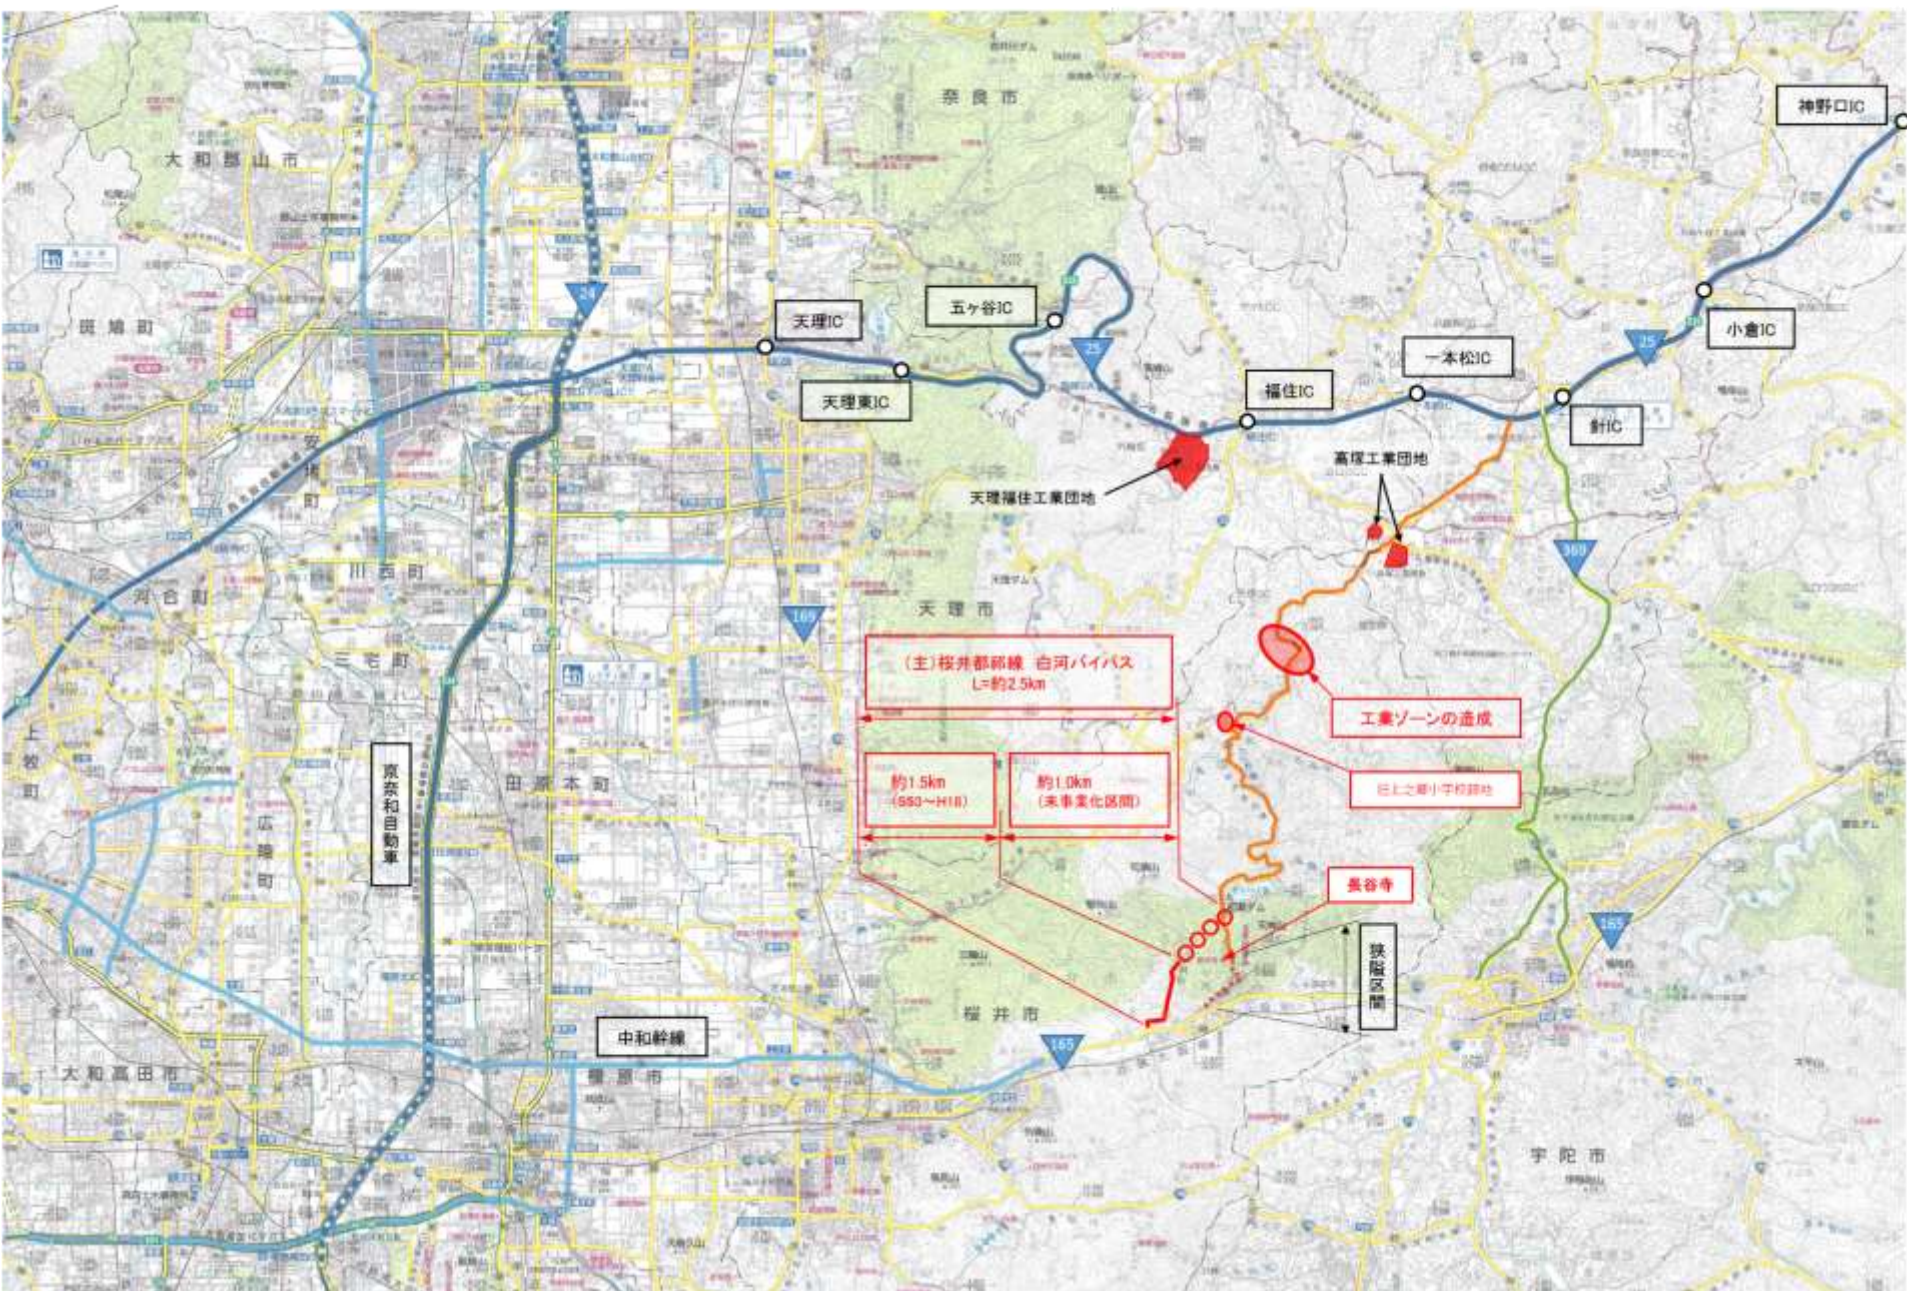

包括協定 締結式

まちづくりに関する連携協定 対象地区 位置図

桜井市のまちづくりビジョン

観光・産業によるまちづくり

福祉・医療・教育によるまちづくり

多極ネットワーク型のまちづくり

日本一住みたいまち 桜井

桜井市新庁舎起工式・安全祈願祭

大神神社参道整備事業(県道三輪山線)

①中央参道イメージ

踏切東側のエリアから整備予定

②二の鳥居前広場イメージ

一般県道三輪山線大神神社参道整備事業起工式

歩くまちづくり事業

参道モビリティの運行

時速20km程度の
低速運転

(主)桜井都祁線 白河バイパス 位置図

エルト桜井2階平面図

子ども広場イメージ

ベビーゾーン

五感を刺激するようなしかけやおもちゃがたくさん！子どもが安心して動き回れるようにウレタンマットが敷かれています。

“静”のあそびゾーン

本格的なおままごとセットやジオラマテーブルなど、子どもたちの心を育むような遊具がたくさんそろっています。

“動”のあそびゾーン