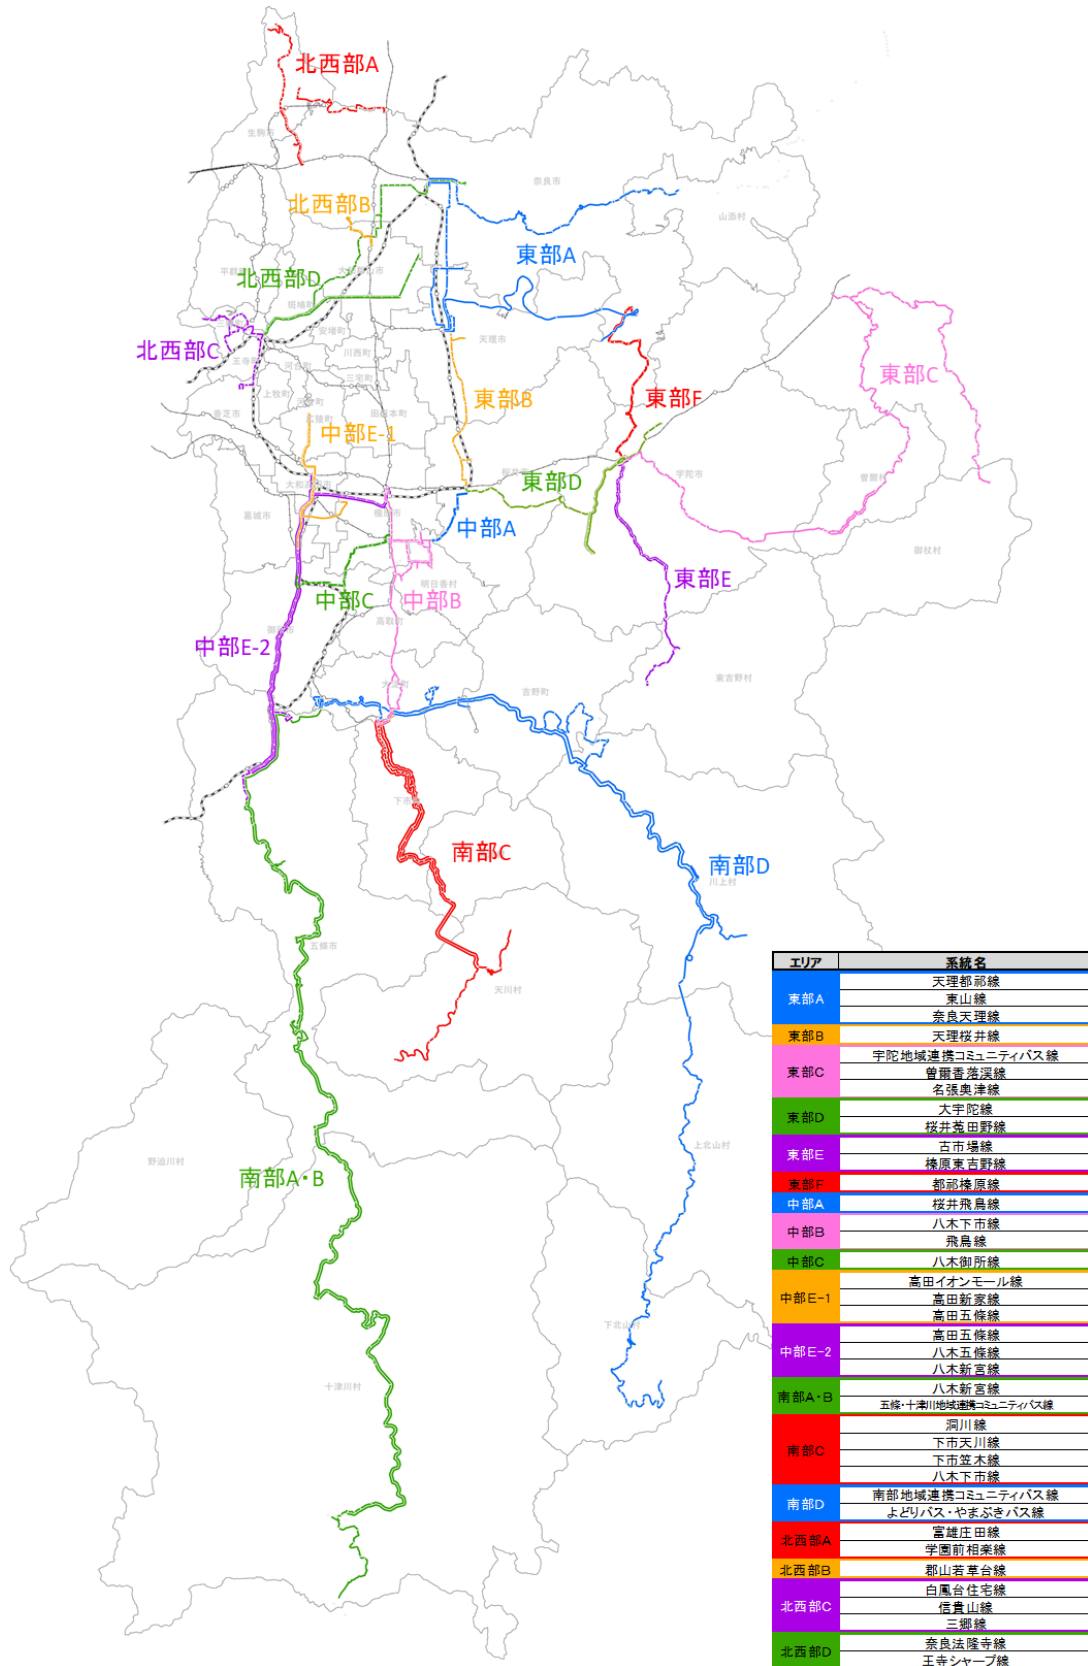

本編2
公共交通とまちづくりのデザイン

公共交通とまちづくりのデッサン グループ位置

各グループ一覧

・東部A	天理都祁線、東山線、奈良天理線 (奈良市・天理市・山添村)	1
・東部B	天理桜井線 (天理市・桜井市・三宅町・田原本町)	4
・東部C	宇陀地域連携コミュニティバス、曾爾香落溪線、名張奥津線 (宇陀市、曾爾村、御杖村)	7
・東部D	大宇陀線、桜井菟田野線 (桜井市、宇陀市)	9
・東部E	古市場線、榛原東吉野線 (宇陀市、東吉野村)	12
・東部F	都祁榛原線 (奈良市、宇陀市)	14
・中部A	桜井飛鳥線 (桜井市、明日香村)	16
・中部B	八木下市線、飛鳥線 (橿原市、高取町、明日香村、大淀町)	18
・中部C	八木御所線 (橿原市、御所市、高取町)	21
・中部E-1	高田イオンモール線、高田新家線、高田五條線 (大和高田市、橿原市、葛城市、広陵町)	23
・中部E-2	高田五條線、八木五條線、八木新宮線 (大和高田市、橿原市、五條市、御所市、葛城市)	25
・南部A・B	八木新宮線、五條・十津川地域連携コミュニティバス (五條市、野迫川村、十津川村、大淀町)	27
・南部C	洞川線、下市天川線、下市笠木線、八木下市線 (大淀町、下市町、黒滝村、天川村)	29
・南部D	南部地域連携コミュニティバス、よどりバス、やまぶきバス (吉野町、大淀町、下北山村、上北山村、川上村、東吉野村)	32
・北西部A	富雄庄田線、学園前相楽線 (奈良市、生駒市)	35
・北西部B	郡山若草台線 (奈良市、大和郡山市)	38
・北西部C	白鳳台住宅線、信貴山線、三郷線 (香芝市、平群町、三郷町、上牧町、王寺町、河合町)	40
・北西部D	奈良法隆寺線、王寺シャープ線 (奈良市、大和郡山市、斑鳩町、安堵町、川西町、王寺町)	42