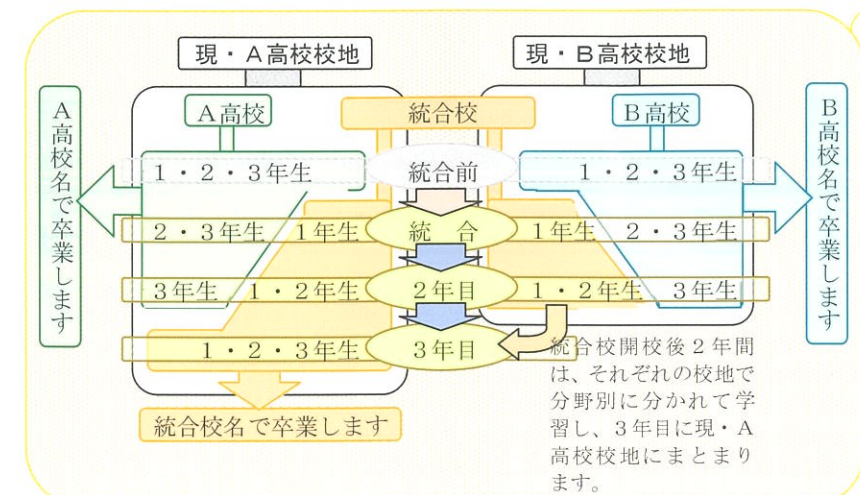

奈良県教育委員会事務局学校教育課県立学校企画調整室
〒630-8502 奈良市登大路町30 TEL0742-27-9856(直通) FAX0742-23-4312
ホームページ <http://www.pref.nara.jp/gakkok/index.html>
Eメール gakkok@pref.nara.jp

平成17年度
好きな分野・得意な分野を伸ばす高校 《体育科を設置する高校》 添上高校 クラス数：6クラス 内専門学科：1クラス スポーツサイエンス科①
《体育科を設置する高校》 大和広陵高校 広陵・高田東高校統合校 使用校地：現・広陵高校 クラス数：7クラス 内専門学科：1クラス 生涯スポーツ科①
《理数科を設置する高校》 奈良北高校 富雄・北大和高校統合校 使用校地：現・北大和高校 クラス数：9クラス 内専門学科：3クラス 理数科③
基礎的な事柄を幅広く学ぶ高校 奈良高校：10クラス 西の京高校：8クラス (地域創生コースを含む) 平城高校：10クラス 登美ヶ丘高校：6クラス 生駒高校：8クラス 二階堂高校：8クラス 橿原高校：9クラス 桜井高校：9クラス (書芸コースを含む) 大宇陀高校：3クラス 香芝高校：8クラス 高田高校：9クラス 大淀高校：4クラス 五條高校 クラス数：8クラス 内専門学科：1クラス 商業科①
《総合学科高校》 山辺高校 クラス数：総合学科3クラス
《中高一貫教育校》 十津川高校 クラス数：2クラス

平成19年度
時代を担うスペシャリストを目指す高校 《ものづくりとビジネスを共に学ぶ専門高校》 奈良朱雀高校 (ならすざく) 奈良商業・奈良工業高校統合校 使用校地：現・奈良商業高校 クラス数：専門学科8クラス 建築工学科①、機械工学科②、情報工学科①、情報ビジネス科①、国際ビジネス科②、総合ビジネス科①
《地域産業等へ貢献する人材養成を目指す専門高校》 御所実業高校 御所工業・御所東高校統合校 使用校地：現・御所工業高校 クラス数：専門学科6クラス 機械工学科②、電気工学科①、都市工学科①、薬品科学科①、環境緑地科①
学びたいときに学べる高校 《定時制課程(夜間)》 奈良朱雀高校定時制課程 奈良商業・奈良工業高校統合校定時制課程 使用校地：現・奈良商業高校 クラス数：専門学科2クラス 機械科①、ビジネス科①

平成20年度
学びたいときに学べる高校 新設 三部制単位制高校 (通信制課程併設) ※奈良高校の定時制課程・通信制課程も統合します。 使用校地：現・北和女子高校 クラス数： I部(午前)2クラス II部(午後)2クラス III部(夜間)2クラス 通信教育部150名
《定時制課程(夜間)》 畝傍高校定時制課程 畝傍高校定時制課程・高田高校定時制課程統合 使用校地：畝傍高校 クラス数：2クラス
《定時制課程(夜間)》 五條高校定時制課程 クラス数：1クラス (当面、現状を継続します)

【統合の方法について】
A高校とB高校が統合し、A高校校地を使うと想定しています。
◎原則として、下の方法で統合します。

◎奈良商業高校と奈良工業高校、田原本農業高校と北和女子高校については、施設・設備の整備の関係から、左の方法で統合します。