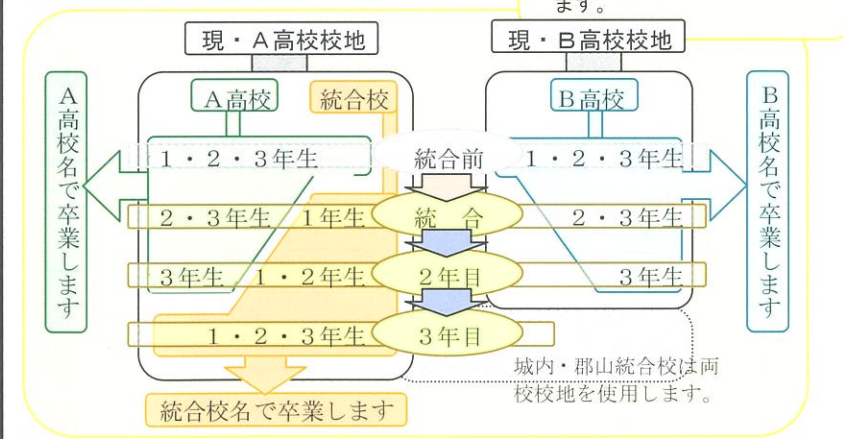

奈良県教育委員会事務局学校教育課県立学校企画調整室
〒630-8502 奈良市登大路町30 TEL0742-27-9856(直通) FAX0742-23-4312
ホームページ <http://www.pref.nara.jp/gakkok/index.html>
Eメール gakkok@pref.nara.jp

平成17年度
好きな分野・得意な分野を伸ばす高校 《体育科を設置する高校》 添上高校 クラス数：6クラス 内専門学科：1クラス スポーツサイエンス科①
《体育科を設置する高校》 大和広陵高校 広陵・高田東高校統合校 使用校地：現・広陵高校 クラス数：7クラス 内専門学科：1クラス 生涯スポーツ科①
《理数科を設置する高校》 奈良北高校 富雄・北大和高校統合校 使用校地：現・北大和高校 クラス数：9クラス 内専門学科：3クラス 理数科③
基礎的な事柄を幅広く学ぶ高校 奈良高校：10クラス 西の京高校：8クラス (地域創生コースを含む) 平城高校：10クラス 登美ヶ丘高校：6クラス 生駒高校：8クラス 二階堂高校：8クラス 橿原高校：9クラス 桜井高校：9クラス (書芸コースを含む) 大宇陀高校：3クラス 香芝高校：8クラス 高田高校：9クラス 大淀高校：4クラス 五條高校 クラス数：8クラス 内専門学科：1クラス 商業科①
《総合学科高校》 山辺高校 クラス数：総合学科3クラス
《中高一貫教育校》 十津川高校 クラス数：2クラス

平成19年度
時代を担うスペシャリストを目指す高校 《ものづくりとビジネスを共に学ぶ専門高校》 奈良朱雀高校 (ならすざく) 奈良商業・奈良工業高校統合校 使用校地：現・奈良商業高校 クラス数：専門学科8クラス 建築工学科①、機械工学科②、情報工学科①、情報ビジネス科①、国際ビジネス科②、総合ビジネス科①
《地域産業等へ貢献する人材養成を目指す専門高校》 御所実業高校 御所工業・御所東高校統合校 使用校地：現・御所工業高校 クラス数：専門学科6クラス 機械工学科②、電気工学科①、都市工学科①、薬品科学科①、環境緑地科①
学びたいときに学べる高校 《定時制課程(夜間)》 奈良朱雀高校定時制課程 奈良商業・奈良工業高校統合校定時制課程 使用校地：現・奈良商業高校 クラス数：専門学科2クラス 機械科①、ビジネス科①

平成20年度
学びたいときに学べる高校 新設 三部制単位制高校 (通信制課程併設) ※奈良高校の定時制課程・通信制課程も統合します。 使用校地：現・北和女子高校 クラス数： I部(午前)2クラス II部(午後)2クラス III部(夜間)2クラス 通信教育部150名
《定時制課程(夜間)》 畝傍高校定時制課程 畝傍高校定時制課程・高田高校定時制課程統合 使用校地：畝傍高校 クラス数：2クラス
《定時制課程(夜間)》 五條高校定時制課程 クラス数：1クラス (当面、現状を継続します)

【統合の方法について】
A高校とB高校が統合し、A高校校地を使うと想定しています。
◎原則として、下の方法で統合します。

◎奈良商業高校と奈良工業高校、田原本農業高校と北和女子高校については、施設・設備の整備の関係から、左の方法で統合します。