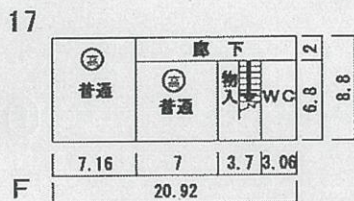

(令和5年度)

施設の配置図

学校名 県立奈良東養護学校

所在地 奈良県(南町村)(学校) 敷地面積 2.9 ㎡ 9,920.0 ㎡

647

(令和5年度)

21 体育館

13 スクールバス車庫