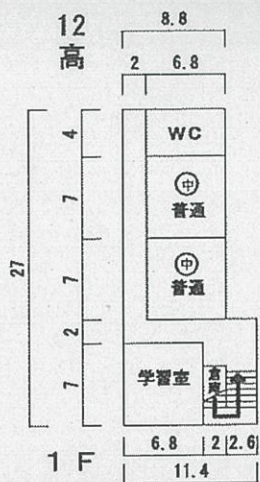

(令和5年度)

施設の配置図

学校名 県立奈良東養護学校

所在地 奈良県(南町村)(学校) 敷地面積 2.9 ㎡ 9,920.0 ㎡

647

(令和5年度)

21 体育館

13 スクールバス車庫

22 機械室 (体育館)

14 プール専用付属室

23 作業室

15 体育倉庫

18 第2体育倉庫

25 ボイラー室

19 農機具倉庫

20 第3体育倉庫

26 陶芸室

28 倉庫

13 スクールバス車庫 40㎡  
 14 プール専用付属室 35㎡  
 27 プール用倉庫 5㎡

(令和5年度)