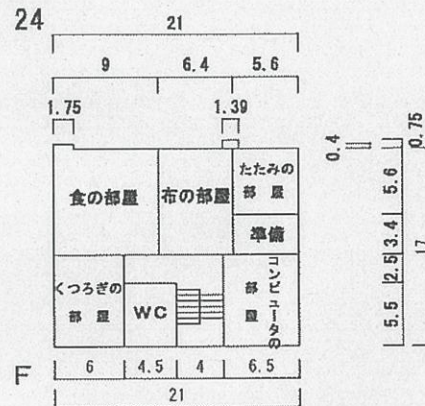

(令和5年度)

施設の配置図

学校名 県立奈良東養護学校

所在地 奈良県(南町村)(学校) 敷地面積 2.9 ㎡ 9,920.0 ㎡

647

(令和5年度)

21 体育館

13 スクールバス車庫

22 機械室 (体育館)

14 プール専用付属室

23 作業室

15 体育倉庫

18 第2体育倉庫

25 ボイラー室

19 農機具倉庫

20 第3体育倉庫

26 陶芸室

28 倉庫

13 スクールバス車庫 40㎡  
 14 プール専用付属室 35㎡  
 27 プール用倉庫 5㎡

(令和5年度)