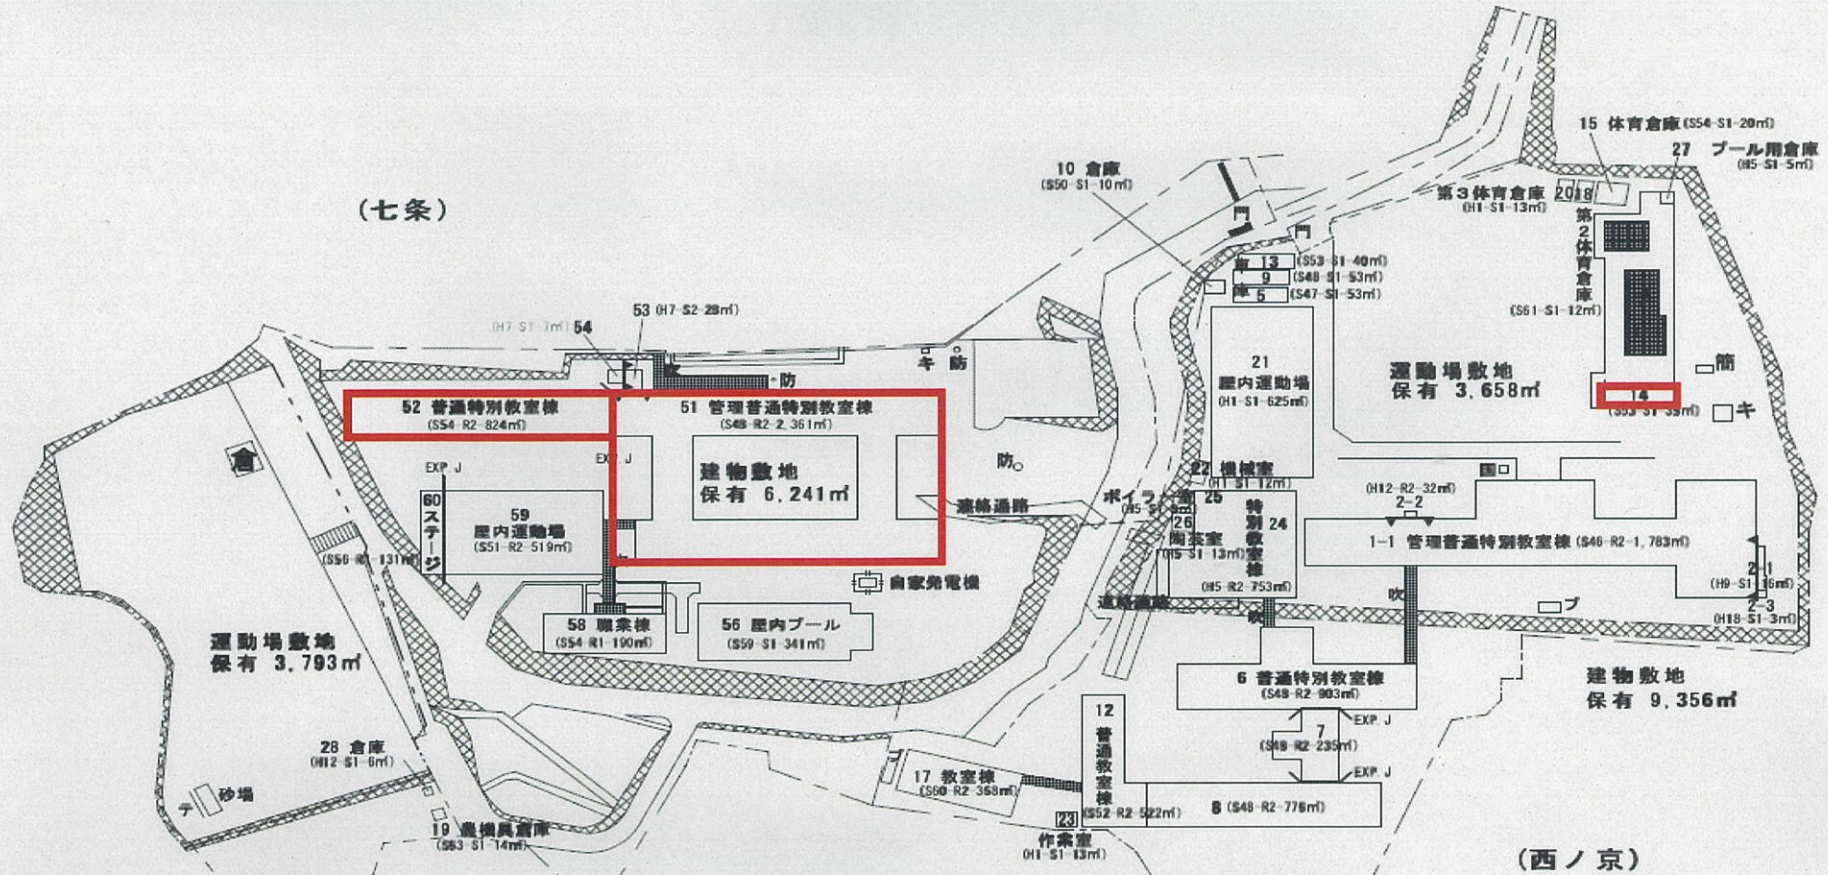

(令和5年度)

施設の配置図

学校名 県立奈良東養護学校

所在地 奈良県(南町村)(学校) 敷地面積 2.9 ㎡ 9,920.0 ㎡

647

(令和5年度)

21 体育館

13 スクールバス車庫

22 機械室 (体育館)

14 プール専用付属室

23 作業室

15 体育倉庫

18 第2体育倉庫

25 ボイラー室

19 農機具倉庫

20 第3体育倉庫

26 陶芸室

28 倉庫

13 スクールバス車庫 40㎡  
 14 プール専用付属室 35㎡  
 27 プール用倉庫 5㎡

(令和5年度)