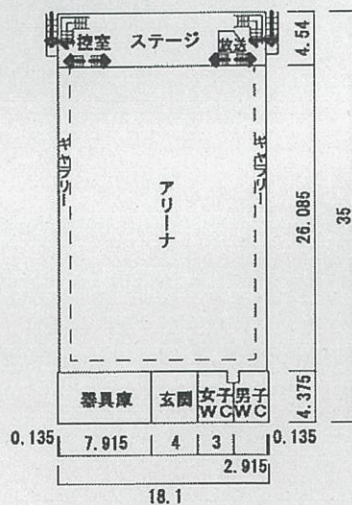

(令和5年度)

施設の配置図

学校名 県立奈良東養護学校

所在地 奈良県(南町村)(学校) 敷地面積 2.9 ㎡ 9,920.0 ㎡

647

(令和5年度)

21 体育館

13 スクールバス車庫

22 機械室 (体育館)

14 プール専用付属室

23 作業室

15 体育倉庫

18 第2体育倉庫

25 ボイラー室

19 農機具倉庫

20 第3体育倉庫

26 陶芸室

28 倉庫

13 スクールバス車庫 40㎡  
 14 プール専用付属室 35㎡  
 27 プール用倉庫 5㎡

(令和5年度)