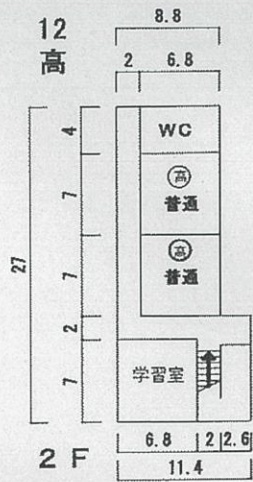

(令和5年度)

施設の配置図

学校名 県立奈良東養護学校

所在地 奈良県(南町村)(学校) 敷地面積 2.9 ㎡ 9,920.0 ㎡

647

(令和5年度)

21 体育館

13 スクールバス車庫

22 機械室 (体育館)

14 プール専用付属室

23 作業室

15 体育倉庫

18 第2体育倉庫

25 ボイラー室

19 農機具倉庫

20 第3体育倉庫

26 陶芸室

28 倉庫

13 スクールバス車庫 40㎡  
 14 プール専用付属室 35㎡  
 27 プール用倉庫 5㎡

(令和5年度)