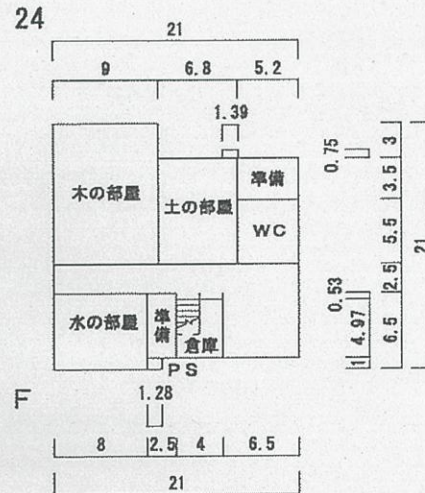

(令和5年度)

施設の配置図

学校名 県立奈良東養護学校

所在地 奈良県(南町村)(学校) 敷地面積 2.9 ㎡ 9,920.0 ㎡

647

(令和5年度)

21 体育館

13 スクールバス車庫

22 機械室 (体育館)

14 プール専用付属室

23 作業室

15 体育倉庫

18 第2体育倉庫

25 ボイラー室

19 農機具倉庫

20 第3体育倉庫

26 陶芸室

28 倉庫

13 スクールバス車庫 40㎡  
 14 プール専用付属室 35㎡  
 27 プール用倉庫 5㎡

(令和5年度)