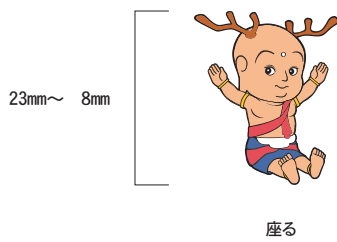

# ミニバージョン

マスコットキャラクターを小さいサイズで使用する場合は、このミニバージョンを使用してください。

●天地25mm以下10mm以上で使用するポーズ。10mm未満では使用できません。

●天地23mm以下8mm以上で使用するポーズ。8mm未満では使用できません。

●左右27mm以下9mm以上で使用するポーズ。9mm未満では使用できません。

●奈良県マスコットキャラクター等ライセンス使用ガイドライン【基本編（その2）】に続く→