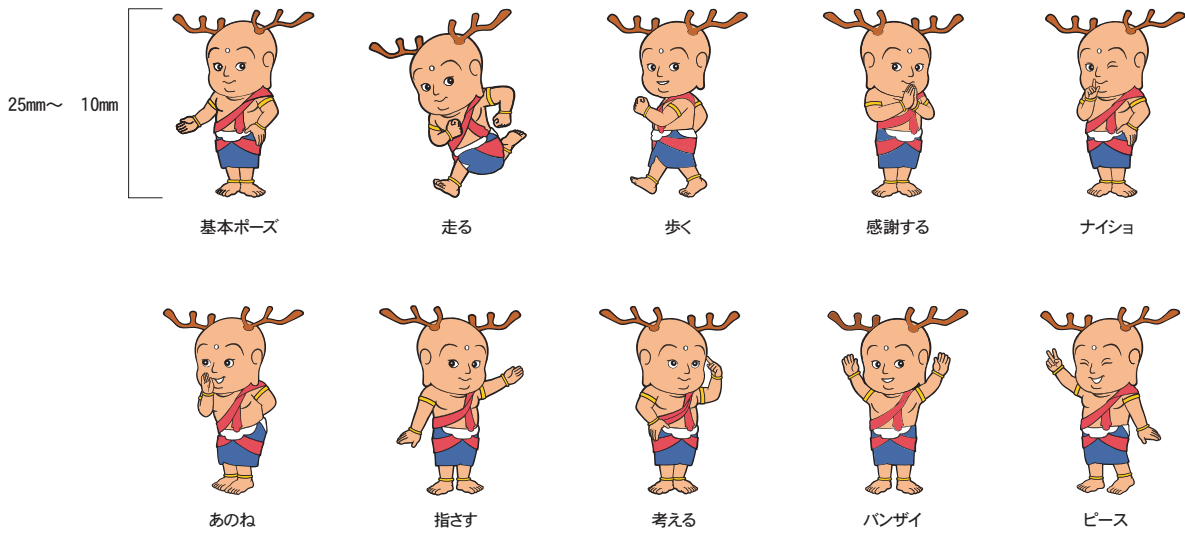

考える

バンザイ

ピース

寝そべる

©NARA pref.

10

# ミニバージョン

マスコットキャラクターを小さいサイズで使用する場合は、このミニバージョンを使用してください。

●天地25mm以下10mm以上で使用するポーズ。10mm未満では使用できません。

●天地23mm以下8mm以上で使用するポーズ。8mm未満では使用できません。

●左右27mm以下9mm以上で使用するポーズ。9mm未満では使用できません。

●奈良県マスコットキャラクター等ライセンス使用ガイドライン【基本編（その2）】に続く→