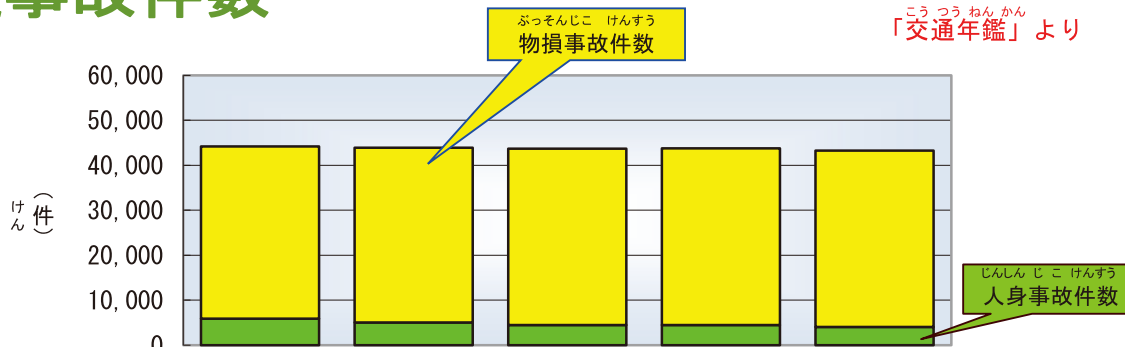

# かさいじょうきょう 火災状況

けんしょうぼうきゅうか  
県消防救急課  
「消防年報」より

種別	平成25年	平成26年	平成27年	平成28年	平成29年
そうすう総数	453	525	467	448	449
たてもの建物	206	245	206	205	203
りんや林野	21	19	7	9	13
しゃりょう車両	48	49	53	48	43
たその他	178	212	201	186	190

# きゅうきゅうしゅつじょうけんすう 救急出場件数

# こうつうじこけんすう 交通事故件数

けんけいさつほんぶこうつうきかくか  
県警察本部交通企画課  
「交通年鑑」より

種別	平成26年	平成27年	平成28年	平成29年	平成30年
ごうけい合計	44,202	43,891	43,669	43,764	43,266
ぶつそんじこけんすう物損事故件数	38,334	38,813	39,162	39,304	39,250
じんしんじこけんすう人身事故件数	5,868	5,078	4,507	4,460	4,016