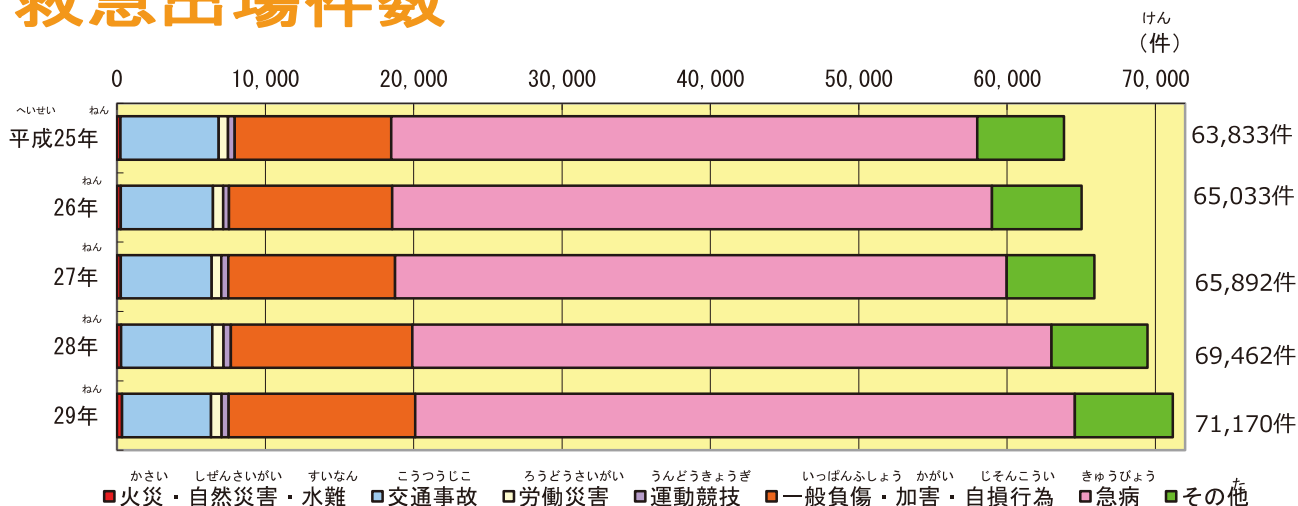

# かさいじょうきょう 火災状況

けんしょうぼうきゅうか  
県消防救急課  
「消防年報」より

種別	平成25年	平成26年	平成27年	平成28年	平成29年
そうすう総数	453	525	467	448	449
たてもの建物	206	245	206	205	203
りんや林野	21	19	7	9	13
しゃりょう車両	48	49	53	48	43
たその他	178	212	201	186	190

# きゅうきゅうしゅつじょうけんすう 救急出場件数

# こうつうじこけんすう 交通事故件数

けんけいさつほんぶこうつうきかくか  
県警察本部交通企画課  
「交通年鑑」より

種別	平成26年	平成27年	平成28年	平成29年	平成30年
ごうけい合計	44,202	43,891	43,669	43,764	43,266
ぶつそんじこけんすう物損事故件数	38,334	38,813	39,162	39,304	39,250
じんしんじこけんすう人身事故件数	5,868	5,078	4,507	4,460	4,016