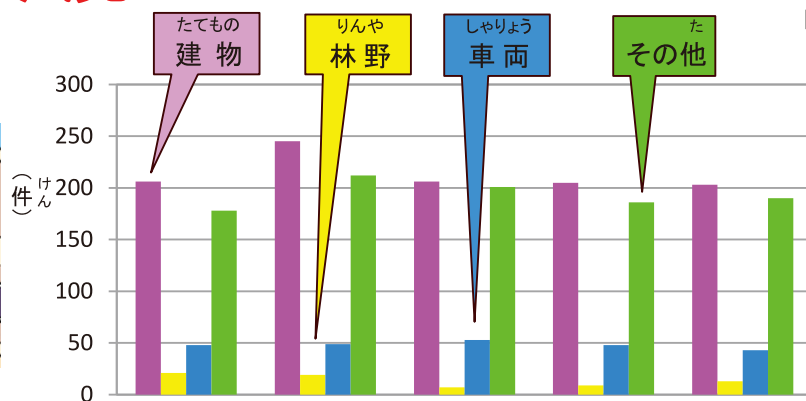

# かさいじょうきょう 火災状況

けんしょうぼうきゅうか  
県消防救急課  
「消防年報」より

種別	平成25年	平成26年	平成27年	平成28年	平成29年
そうすう総数	453	525	467	448	449
たてもの建物	206	245	206	205	203
りんや林野	21	19	7	9	13
しゃりょう車両	48	49	53	48	43
たその他	178	212	201	186	190

# きゅうきゅうしゅつじょうけんすう 救急出場件数

# こうつうじこけんすう 交通事故件数

けんけいさつほんぶこうつうきかくか  
県警察本部交通企画課  
「交通年鑑」より

種別	平成26年	平成27年	平成28年	平成29年	平成30年
ごうけい合計	44,202	43,891	43,669	43,764	43,266
ぶつそんじこけんすう物損事故件数	38,334	38,813	39,162	39,304	39,250
じんしんじこけんすう人身事故件数	5,868	5,078	4,507	4,460	4,016