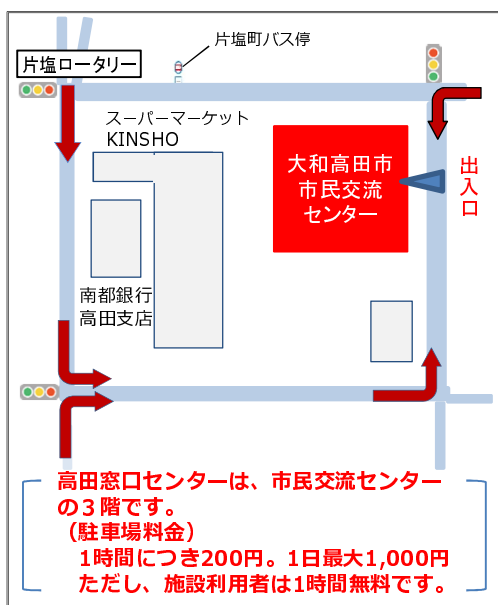

高田窓口センターへのアクセスマップ

大和高田市市民交流センター付近マップ

【市民交流センター付近案内図】

平成28年4月25日から業務を開始します。