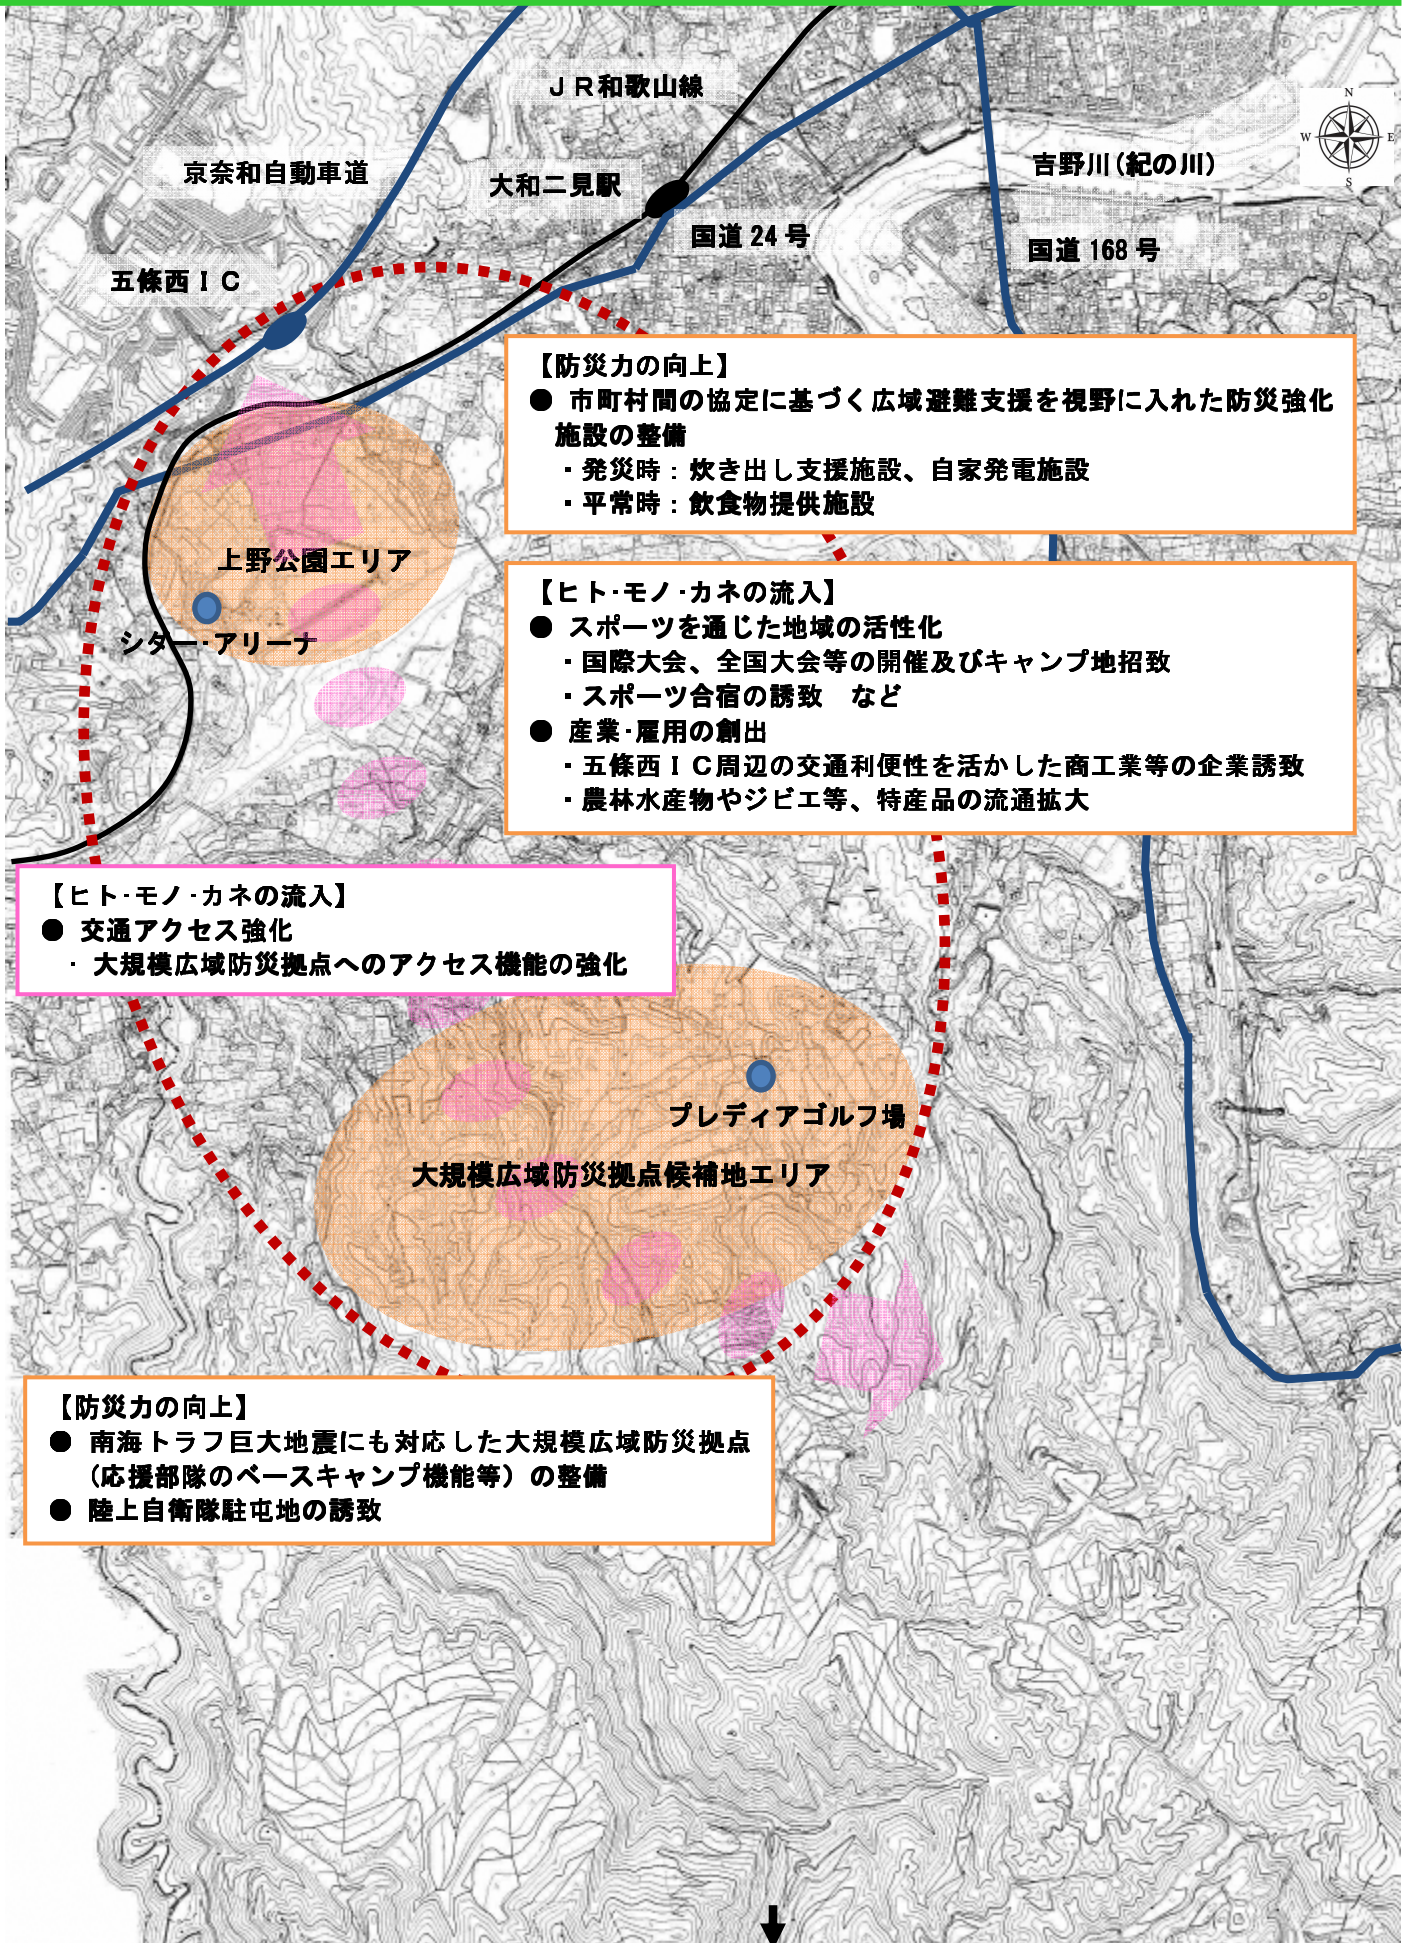

# 五條西地区まちづくりイメージ図

**【防災力の向上】**

- 市町村間の協定に基づく広域避難支援を視野に入れた防災強化施設の整備
  - ・ 発災時：炊き出し支援施設、自家発電施設
  - ・ 平常時：飲食物提供施設

**【ヒト・モノ・カネの流入】**

- スポーツを通じた地域の活性化
  - ・ 国際大会、全国大会等の開催及びキャンプ地招致
  - ・ スポーツ合宿の誘致 など
- 産業・雇用の創出
  - ・ 五條西IC周辺の交通利便性を活かした商工業等の企業誘致
  - ・ 農林水産物やジビエ等、特産品の流通拡大

**【ヒト・モノ・カネの流入】**

- 交通アクセス強化
  - ・ 大規模広域防災拠点へのアクセス機能の強化

**【防災力の向上】**

- 南海トラフ巨大地震にも対応した大規模広域防災拠点（応援部隊のベースキャンプ機能等）の整備
- 陸上自衛隊駐屯地の誘致

↓  
至 ジビエール五條  
(食肉処理加工施設)