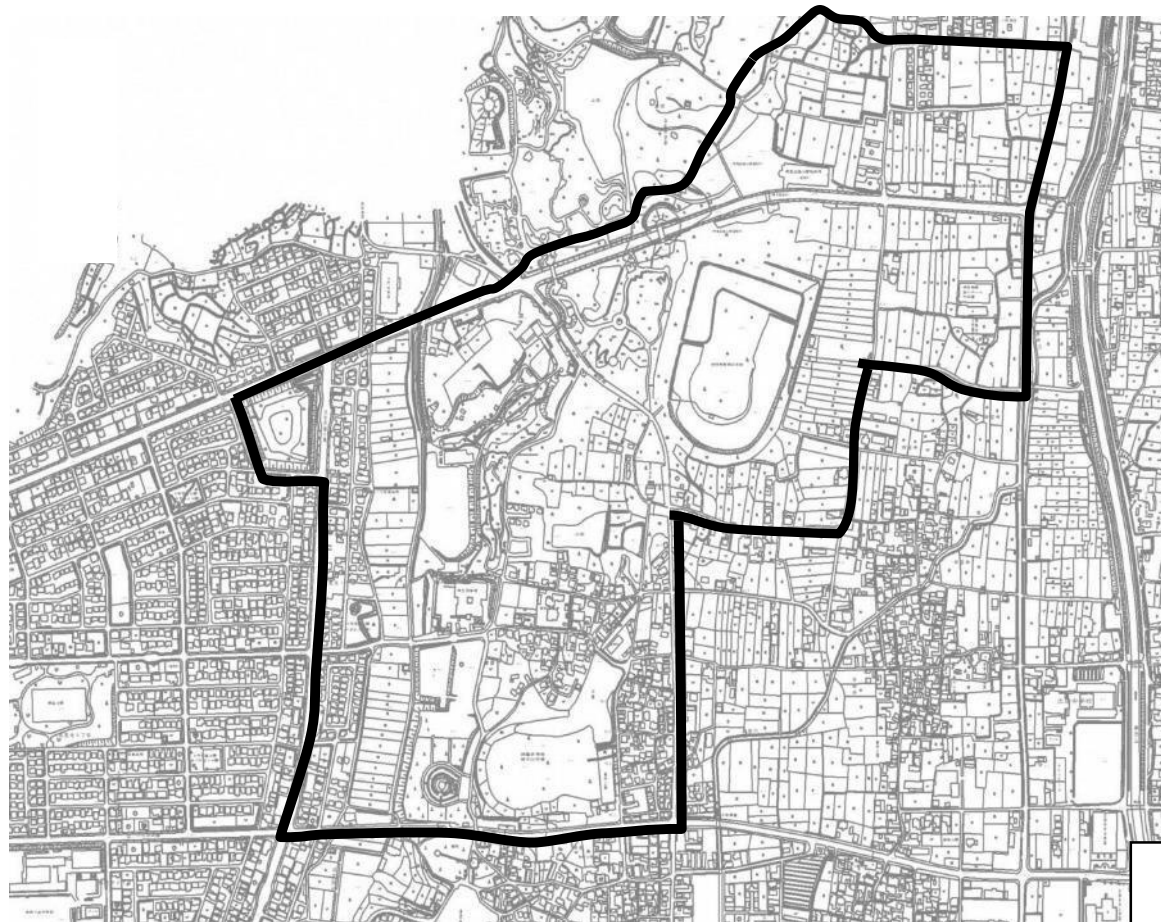

広陵町竹取公園周辺地区まちづくり対象区域

別紙1

〈凡例〉

まちづくり
対象範囲