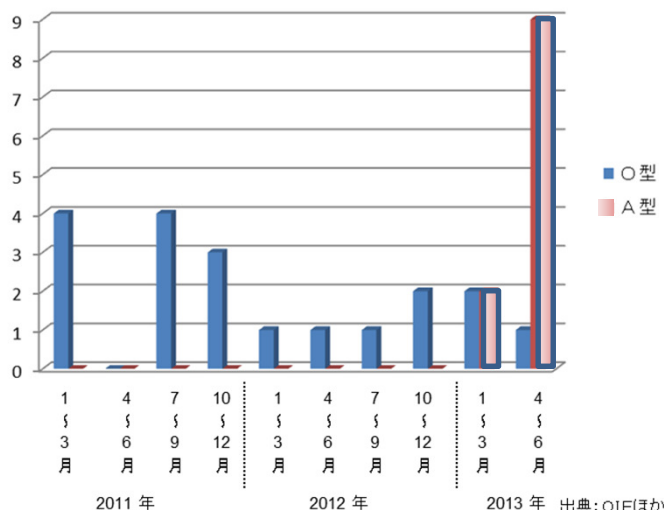

こんにちは 家畜保健衛生所です

家保便り
平成25年6月10日

中国で口蹄疫が急増しています

飼養衛生管理基準の遵守徹底をお願いします

- ・衛生管理区域への病原体の持ち込みを防止しましょう
- ・「おかしいな」と思ったらすぐ家保へ連絡しましょう

海外渡航の自粛をお願いします

- ・発生地域への渡航は可能な限り自粛しましょう
- ・やむを得ず渡航する場合は、家畜飼養施設には立ち入らず、帰国後1週間は農場に立ち入らないようにしましょう。