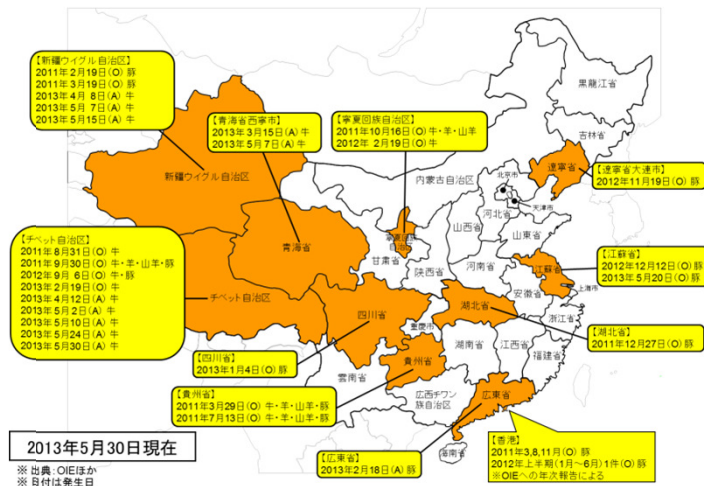

こんにちは 家畜保健衛生所です

家保便り
平成25年6月10日

中国で口蹄疫が急増しています

飼養衛生管理基準の遵守徹底をお願いします

- ・衛生管理区域への病原体の持ち込みを防止しましょう
- ・「おかしいな」と思ったらすぐ家保へ連絡しましょう

海外渡航の自粛をお願いします

- ・発生地域への渡航は可能な限り自粛しましょう
- ・やむを得ず渡航する場合は、家畜飼養施設には立ち入らず、帰国後1週間は農場に立ち入らないようにしましょう。