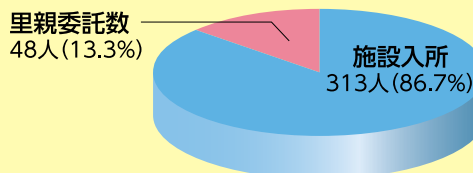

家庭以外の場所で生活する児童の状況

(H27.3.1現在)