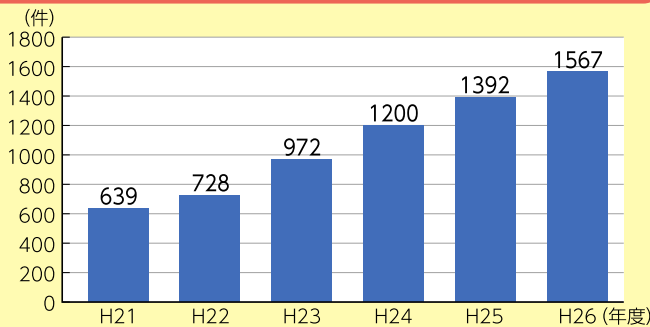

児童虐待相談対応件数の推移(児童相談所分)