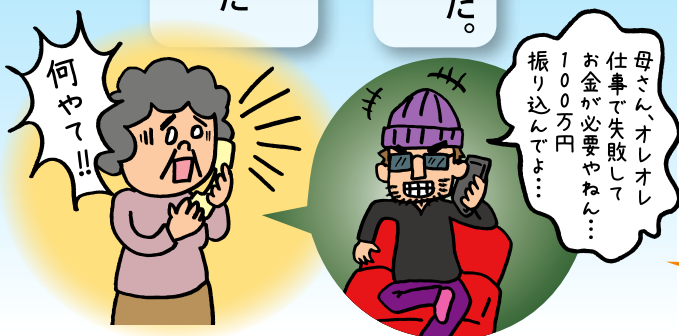

### こんな電話は要注意

息子を名乗る男から

携帯電話を落として、電話番号が変わった。  
風邪を引いて声が変わった。

仕事でミスをして、**お金が必要だ**。  
会社の小切手が入ったカバンを落としたので**弁償**しなければならない。

**詐欺です。**  
**だまされないうように!!**

**不審な電話はすぐ相談  
最寄の警察署へ**

問 県警察本部生活安全企画課 ☎0742-23-0110