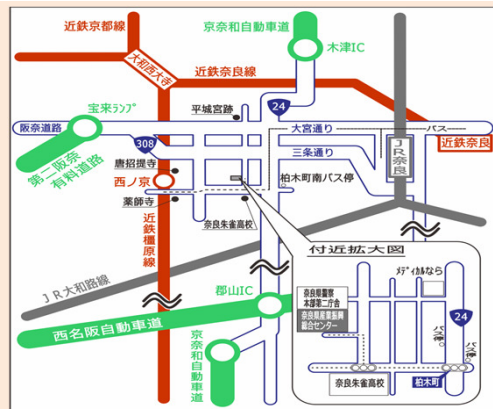

(公財)奈良県地域産業振興センター 〒631-8031 奈良市柏木町129-1 ☎0742-36-8312
(奈良県よろず支援拠点)

奈良県産業政策課 〒630-8501奈良市登大路町30 ☎0742-27-7005

奈良県産業振興総合センター 〒631-8031 奈良市柏木町129-1 ☎0742-33-0817

問合せ先（「創業支援ネットワーク事務局」）

奈良県産業振興総合センター 創業・経営支援部
〒630-8031 奈良市柏木町129-1
奈良県産業振興総合センター2階
TEL：0742-33-0817 ☎
<http://www.pref.nara.jp/31932.htm>

創業をお考えの皆様、お気軽にお電話ください。
詳しくは「奈良県創業支援ネット」

トコトン応援します！！

奈良で創業をお考えの方必見！

奈良県創業支援ネットワークは、創業に必要な基礎知識や資金調達、販路開拓、海外展開まで、県内の各創業支援機関が、ワンストップで支援する窓口です。
奈良で創業したい方のニーズに応じてきめ細かく応援します！！

☆具体的な創業支援メニュー例☆

STAGE	相談内容	相談者のニーズ
STAGE1	ﾌﾟﾘ創業相談	①県内の創業支援メニューを知りたい ②創業をこれから検討したい
STAGE2	ビジネスプランコンテスト	③ビジネスプランコンテストに参加したい
STAGE3	創業相談	④創業計画、創業計画書について相談したい
		⑤創業に必要な経営ノウハウを学びたい
		⑥創業セミナーを受講したい
STAGE4	資金調達	⑦創業サロンで仲間と交流したい ⑧創業時に活用できる資金を知りたい
	創業手続(創業時)	⑨創業に際しての法人設立登記や許認可申請の手続きについて知りたい
STAGE5	インキュベータ	⑩インキュベータ施設に入居したい
	フラッシュアップ	⑪専門家に経営について相談したい
STAGE6	各種手続(創業後)	⑫帳簿記帳、税金、労働保険等の手続きについて相談したい
	販路拡大	⑬販路開拓したい ビジネスマッチングを活用し、取引先を探したい
	知的財産	⑭知的財産権を活用して事業を始めたい
	6次産業化	⑮農林水産物の生産から加工販売まで一貫して取り組みたい
その他	農商工連携	⑯農商工連携で事業を展開したい
	クラウドファンディング	⑰クラウドファンディングの手法を用いて、全国にファンを増やしたい
	経営革新計画	⑱新事業活動の計画を作成して、経営の向上を図りたい
その他	海外展開	⑲海外に販路を拡大したい、海外に生産拠点を設けたい
	女性の創業	⑳女性の創業に関するノウハウ・支援について知りたい
その他	後継者問題	㉑後継者の問題に関するノウハウ・支援について知りたい