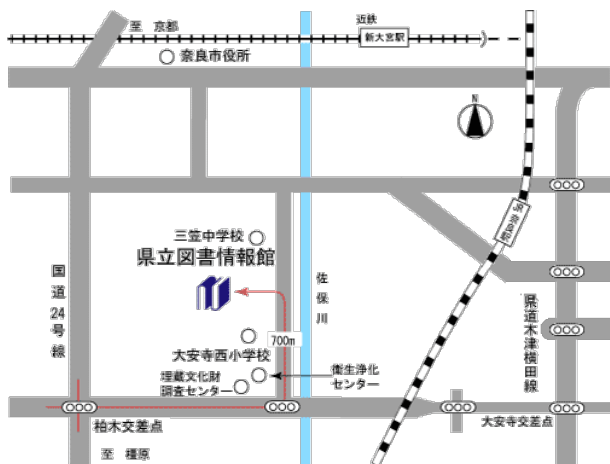

森の学校

奈良県「山と川の月間」イベント

先着100名
当日受付順
参加費無料

夏休みの思い出に 木と遊ぼう！

木とふれあい、森林に親しむ楽しいイベント
小枝など自然の素材を使って素敵な作品を作ってください

とき

平成28年8月11日(木・祝)
午前10時～午後3時まで

ところ

県立図書情報館 1階交流ホール
奈良市大安寺西1-1000 TEL:0742-34-2111

内容

- ・ 木エクラフト(万年カレンダー)製作
- ・ 木の標本展示や木に関するパネル展示

◇県立図書情報館アクセス◇

※普通車約300台の駐車スペースがあります。

※駐車料金は1時間まで無料、それ以降は1時間ごとに100円です。

※身体障害者手帳、療育手帳または公的機関が発行する証明書、精神障害者保健福祉手帳のいずれかを所持する方及びその介護者は無料です。