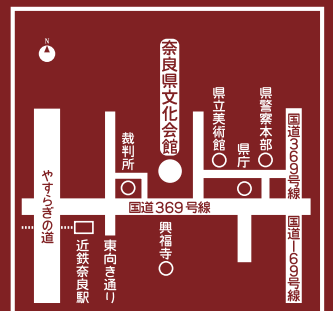

【主催】奈良県特別支援学校長会/NPO法人ならチャレンジド

【後援】奈良県/奈良県教育委員会/市町村人権・同和問題「啓発連協」奈良県市町村人権・同和問題啓発活動推進本部連絡協議会

【協賛】(株)南都銀行/JAならけん/奈良交通(株)/奈良中央信用金庫/(株)三輪そうめん山本/奈良西ロータリークラブ
(社福)恩賜財団済生会中和病院/(社福)葛城福祉園/(社福)万葉福祉会/(社福)ふるほの
(公財)日本教育公務員弘済会奈良支部/NPO法人きららの木/(株)シティサービス (順不同)

～「奈良県新たな文化活動チャレンジ助成金」を受けています～

【連絡先】奈良県教育委員会学校教育課 電話 0742-27-9856
NPO法人ならチャレンジド 電話 0746-32-3600

イラスト原図:齋藤大輝(奈良西養護学校 高等部1年) 題字:土井将也(盲学校高等部1年)