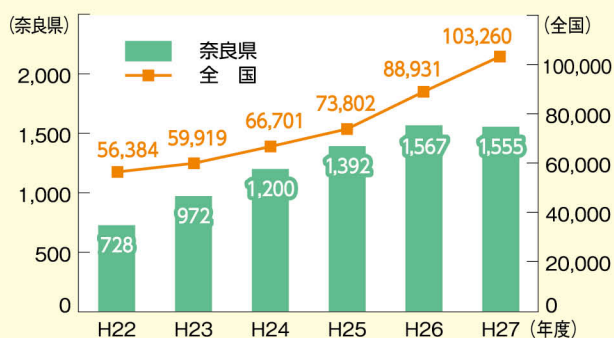

まもろう！ 子どもたちの笑顔を

11月は「児童虐待防止推進月間」です。この機会にあなたにできることを考えてみましょう。

児童虐待はあなたの身近でも 起こっています

全国的に児童虐待で死亡したり、体や心に傷を負う子どもたちが増えています。県内でも相談件数が増加傾向にあります。

児童虐待相談対応件数の推移(児童相談所分)

こんな原因から起こります

保護者の要因

- 育児の負担・不安が大きい
- 体調が悪い
- ストレスを感じている など

子どもの要因

保護者が子どもを「手がかかる」「育てにくい」と感じてしまう。

- 病気などによるケアが必要
- 泣きやまないかんしゃくが激しい など

養育環境の要因

- 経済的に困っている
- 夫が子育てに協力してくれない
- 地域や親族などと交流がなく、孤立している など

「虐待かな?」と思ったら、ためらわずにご連絡を

- 虐待の事実がなくても責任は問われません。
- 子どもの詳しい情報(名前・住所など)がなくてもかまいません。
- 連絡された方の秘密は固く守られます。