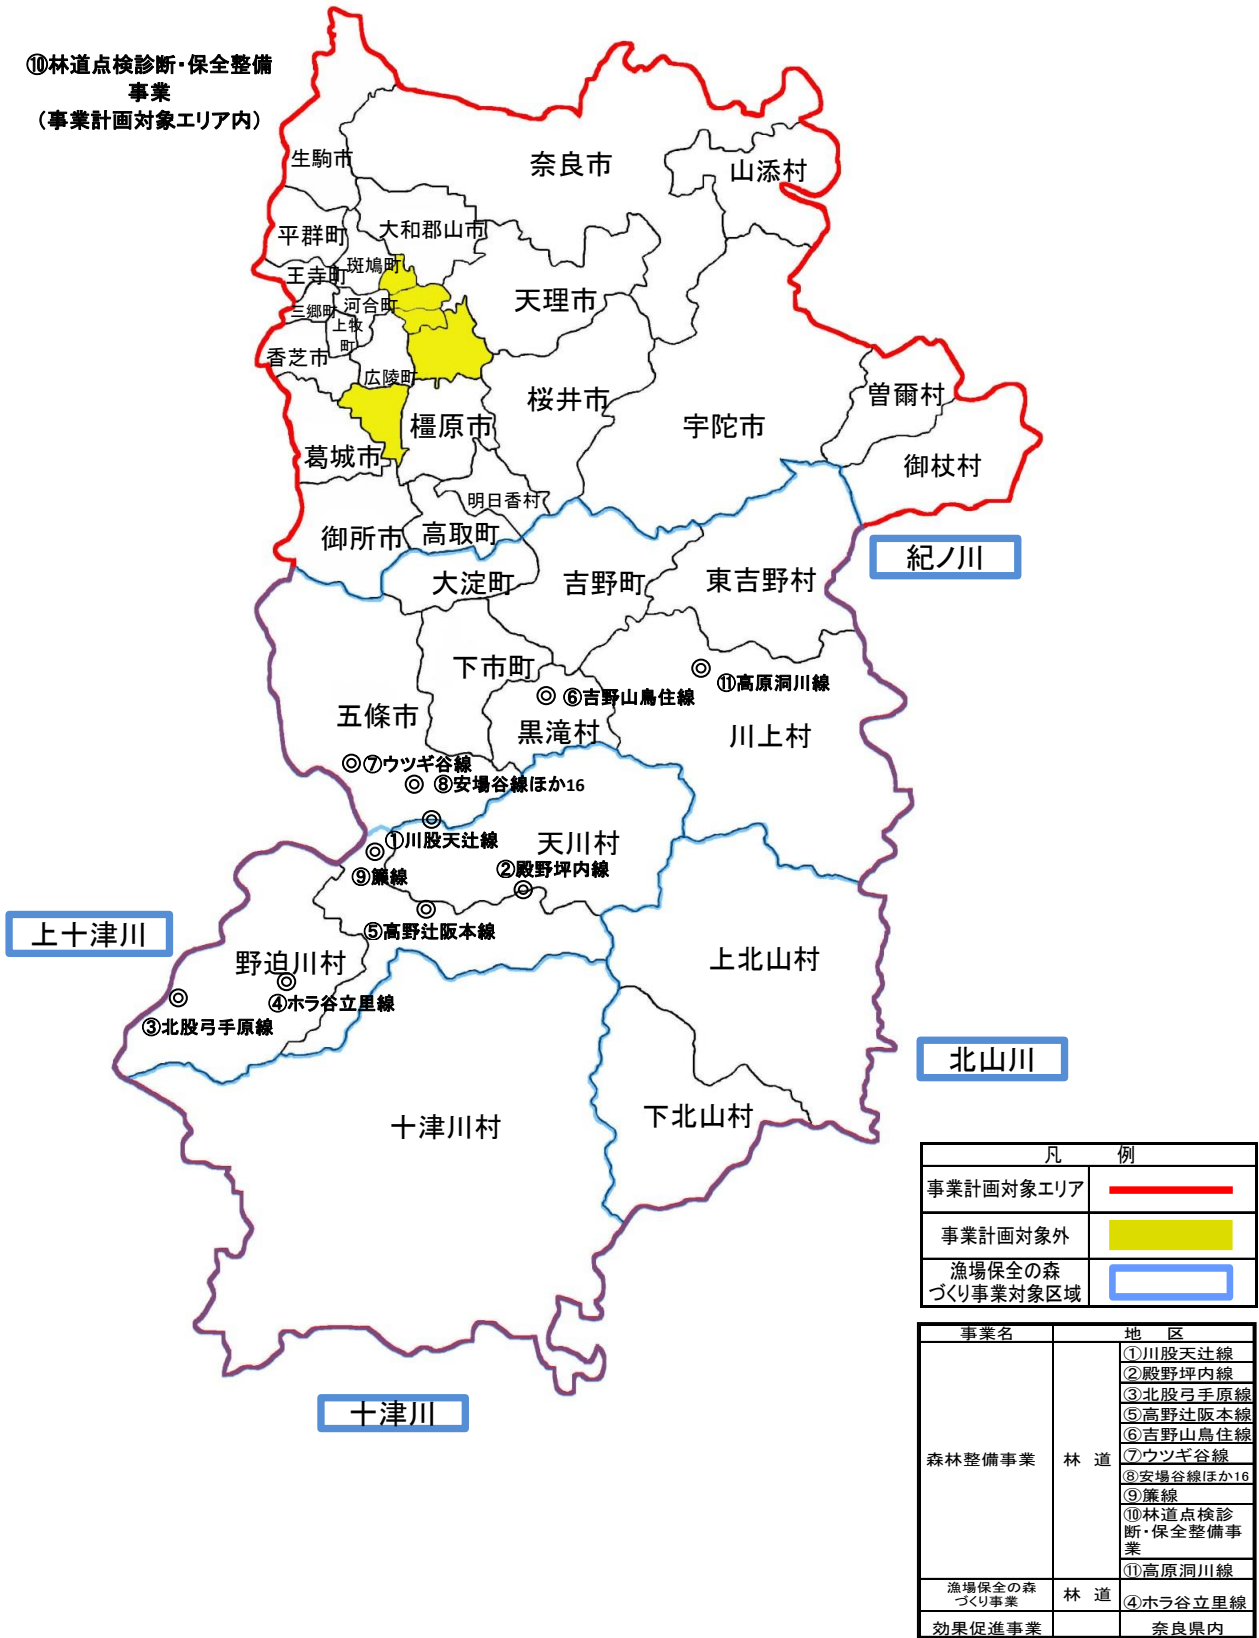

# 農山漁村地域整備計画 奈良県森林基盤整備計画位置図(森林整備事業)

⑩林道点検診断・保全整備事業  
(事業計画対象エリア内)

凡 例	
事業計画対象エリア	— (Red line)
事業計画対象外	— (Yellow line)
漁場保全の森づくり事業対象区域	— (Blue line)

事業名	地 区	
森林整備事業	林 道	①川股天辻線 ②殿野坪内線 ③北股弓手原線 ⑤高野辻阪本線 ⑥吉野山鳥住線 ⑦ウツギ谷線 ⑧安場谷線ほか16 ⑨簾線
	林 道	⑩林道点検診断・保全整備事業
	林 道	⑪高原洞川線
	林 道	④ホラ谷立里線
	効果促進事業	奈良県内