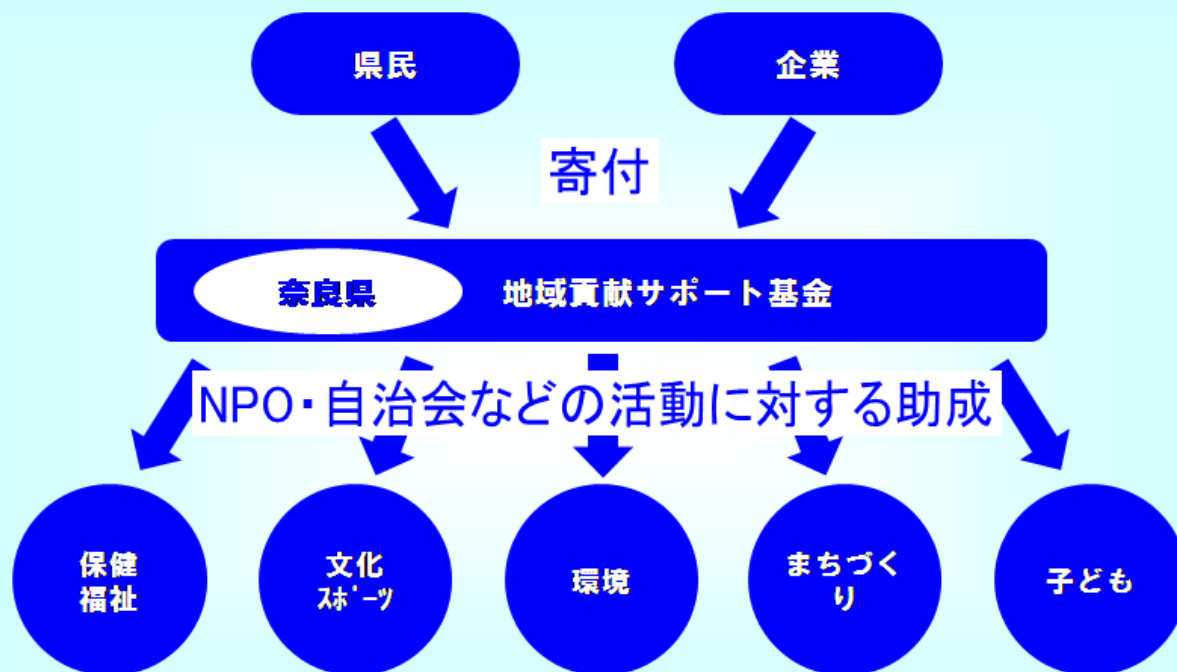

奈良県地域貢献サポート基金のご案内

NPO・自治会など、社会や地域の課題解決に取り組む団体を支援してください。

あなたの寄付が、より良い社会づくりのための原資となります。

皆さまの寄付を心よりお待ちしております。

(奈良県地域貢献サポート基金ホームページ) <http://www.naravn.jp/kikin/>

※多彩な活動分野:保健・医療・福祉、社会教育の推進、まちづくり、学術・文化・芸術・スポーツの振興、環境保全、災害救援、地域安全、人権擁護・平和推進、国際協力、男女共同参画、子どもの健全育成、情報化社会の発展、科学技術の振興、経済活動の活性化、職業能力開発・雇用機会拡充、消費者保護、公益活動団体の支援など