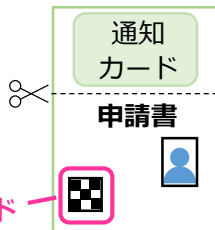

マイナンバーカードで

認可保育所の入所申請は オンライン申請しませんか？

マイナポータルの子育てワンストップサービスがいよいよスタート!!

認可保育所の入所申請が、役所に行かなくてもオンラインでOK! ※1

ワンストップサービスで、
「保育所の入所手続」を
検索して選択します。

必要事項を入力。
必要な書類を添付して、
オンライン申請!

マイナンバーカードを使って
オンライン申請 ※2※3

書類の添付は写真画像でもOK

後日、入所面談の日程の
「お知らせ」が、自治体から
マイナポータルに届きます。

※1 お住まいの自治体によってサービス内容が異なる場合があります。自治体の対応状況をあらかじめご確認ください。

※2 パソコンでのご利用には、ICカードリーダライタの準備が必要です。 ※3 スマホでのご利用には、機器のマイナンバーカード対応をご確認ください。

サービスのご利用には“マイナンバーカード”が必要です。申請はお早めに!

カードの
申請は

QRコード

<郵送で>

<パソコンで>

<スマホで>

<証明写真機で> ※

※機器の対応をご確認ください。

時間ないし、子育てのいろんな申請ってもっとラクにならないの!?