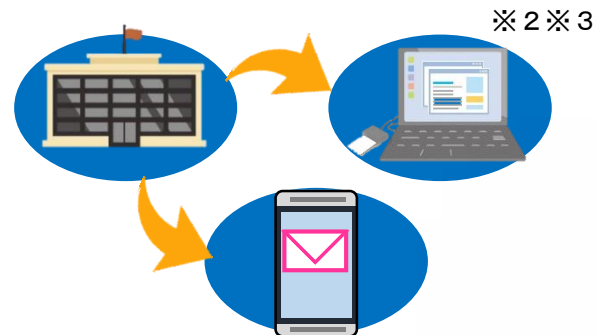

マイナンバーカードで

認可保育所の入所申請は オンライン申請しませんか？

マイナポータルの子育てワンストップサービスがいよいよスタート!!

認可保育所の入所申請が、役所に行かなくてもオンラインでOK! ※1

ワンストップサービスで、
「保育所の入所手続」を
検索して選択します。

必要事項を入力。
必要な書類を添付して、
オンライン申請!

マイナンバーカードを使って
オンライン申請 ※2※3

書類の添付は写真画像でもOK

後日、入所面談の日程の
「お知らせ」が、自治体から
マイナポータルに届きます。

※1 お住まいの自治体によってサービス内容が異なる場合があります。自治体の対応状況をあらかじめご確認ください。

※2 パソコンでのご利用には、ICカードリーダライタの準備が必要です。 ※3 スマホでのご利用には、機器のマイナンバーカード対応をご確認ください。

サービスのご利用には“マイナンバーカード”が必要です。申請はお早めに!

カードの
申請は

QRコード

<郵送で>

<パソコンで>

<スマホで>

<証明写真機で> ※

※機器の対応をご確認ください。

時間ないし、子育てのいろんな申請ってもっとラクにならないの!?