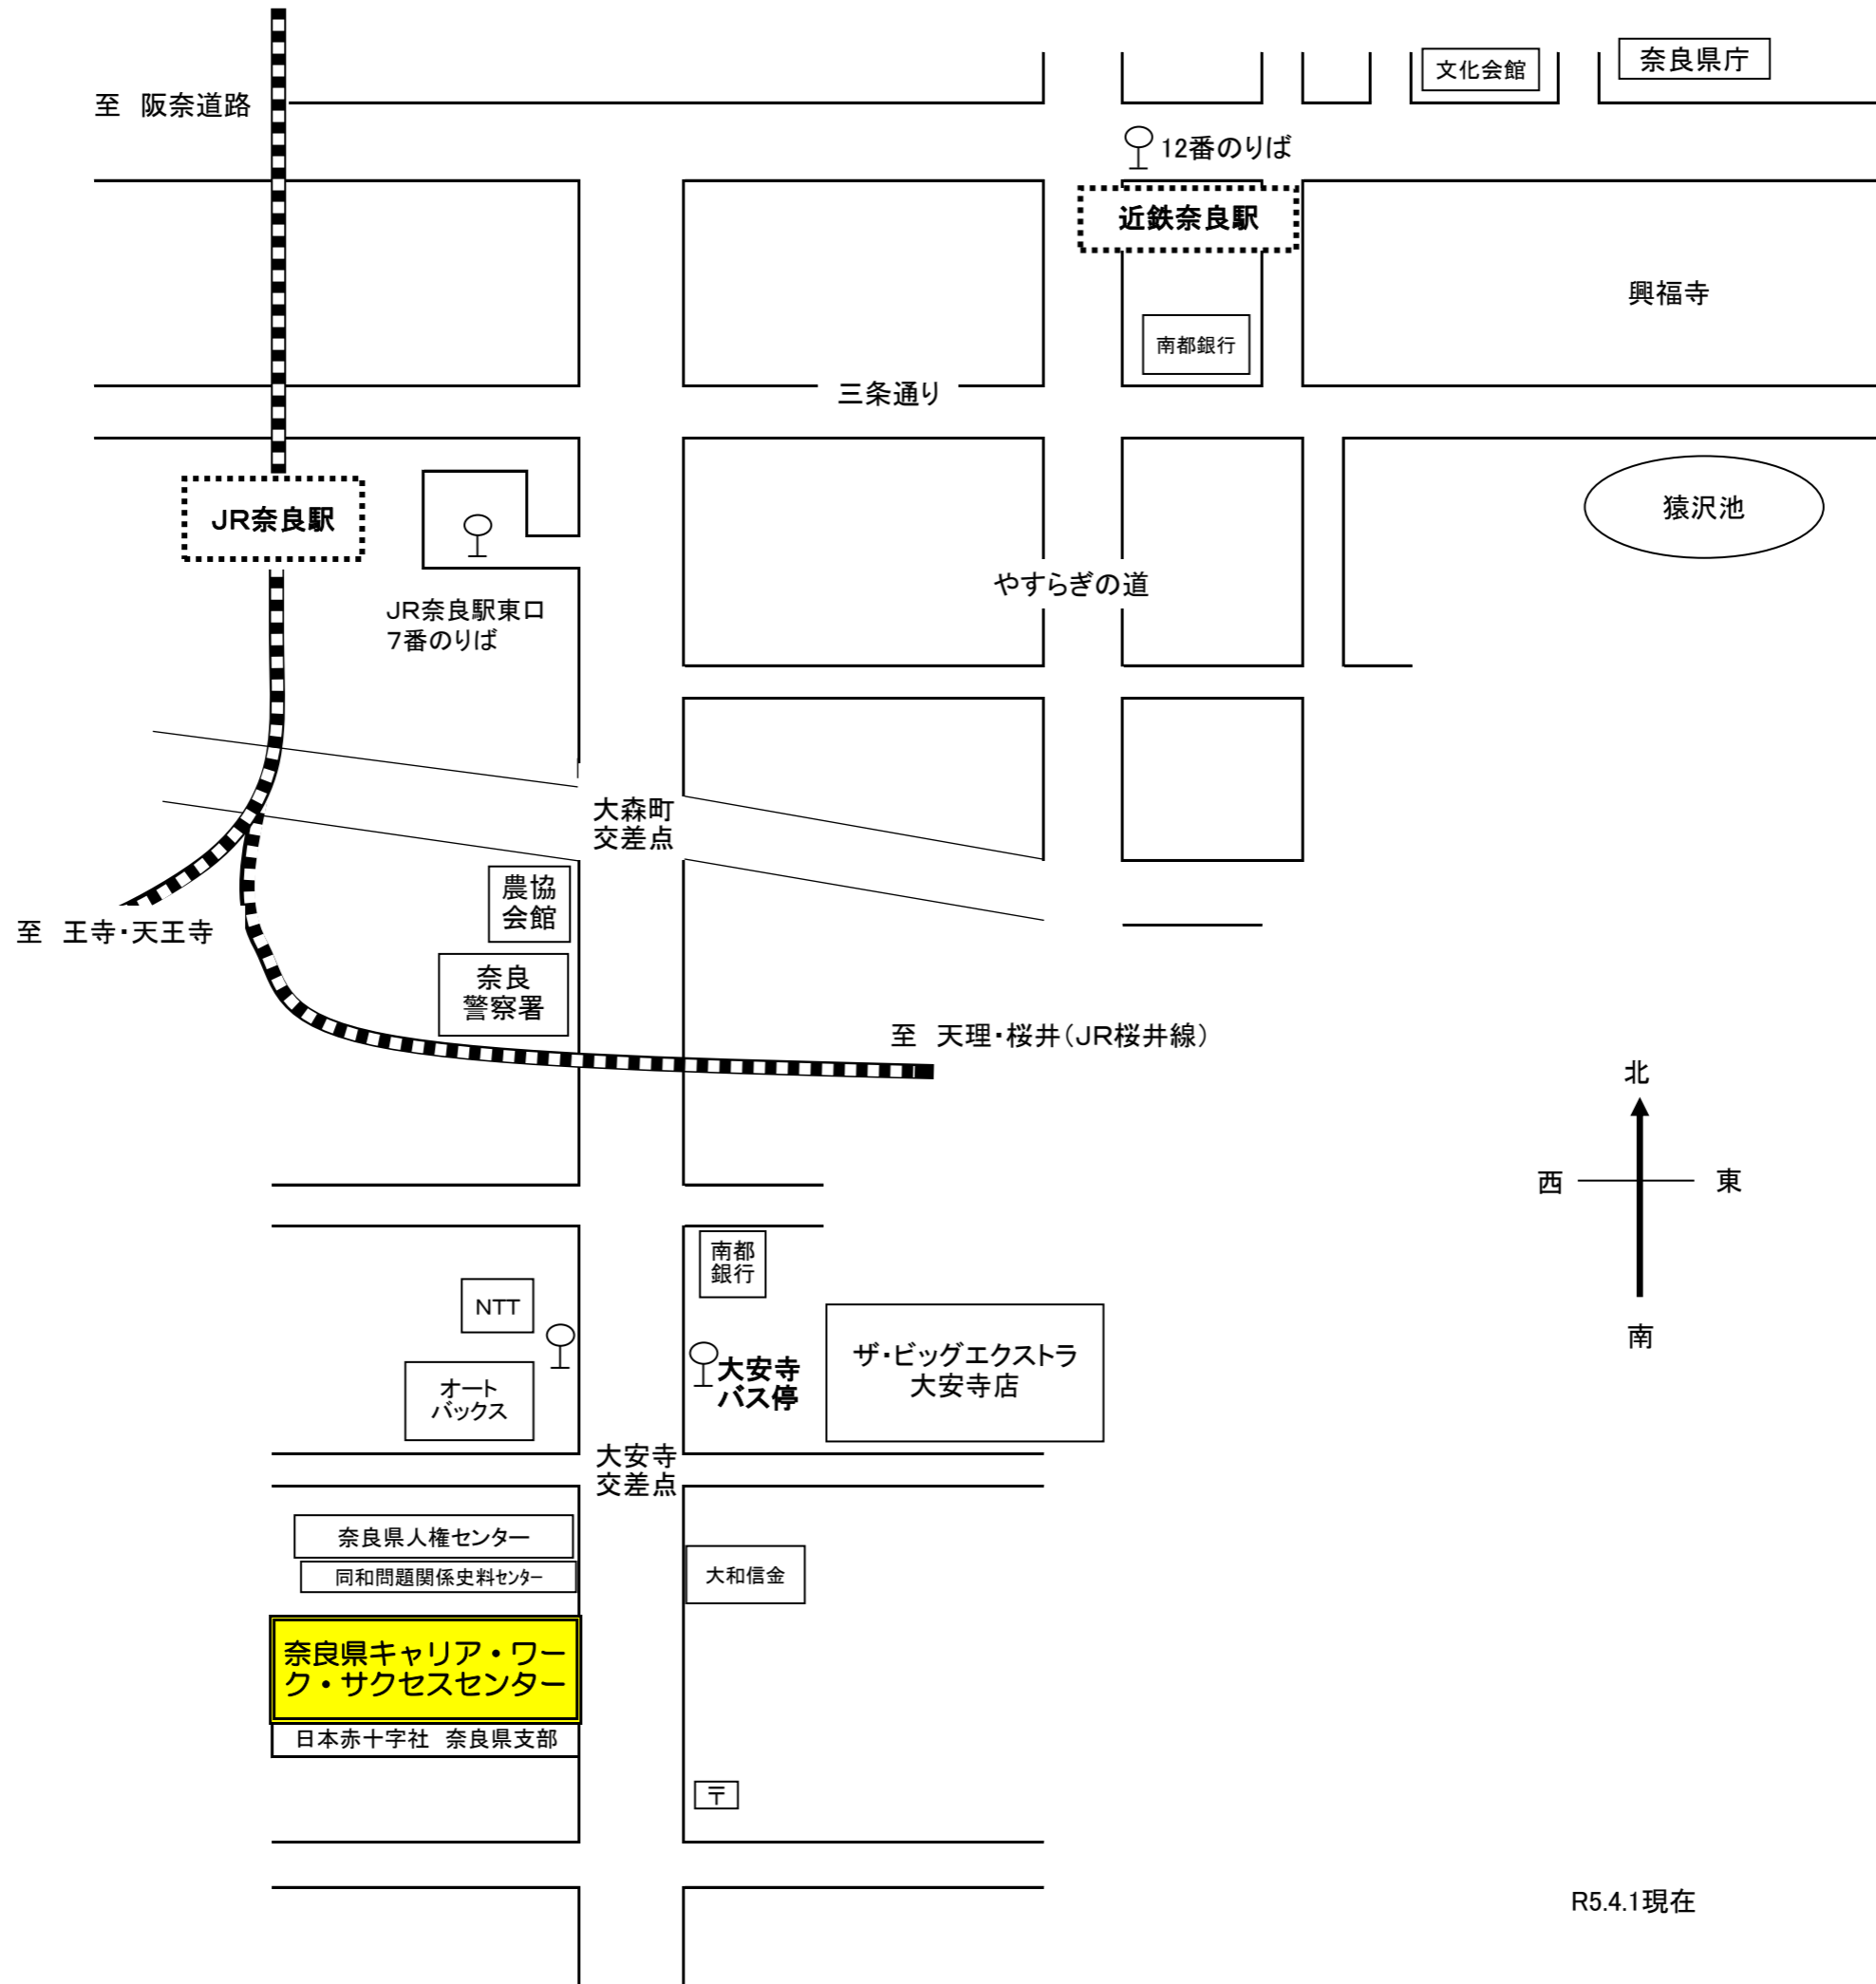

会場マップ (キャリア・ワーク・サクセスセンター)

奈良県キャリア・ワーク・サクセスセンター案内図

所在地 奈良市大安寺1丁目23-2
 TEL 0742-63-5551
 FAX 0742-63-5552

R5.4.1現在

●奈良県キャリア・ワーク・サクセスセンター (大研修室)

▶アクセス

- ・近鉄奈良駅から大安寺バス停 バス約10分
- ・JR奈良駅から大安寺バス停 バス約5分
- ※大安寺バス停から南へ200m (徒歩約3分)
- 大安寺行き 81系統
- 白土町行き 135/136系統
- シャープ前行き 79/87/90系統
- 杏南町行き 85系統
- イオンモール大和郡山行き 86系統
- 杏中町行き 16/19系統
- ・JR奈良駅から 南へ1200m (徒歩約20分)

▶注意事項

- ・昼食を持参された場合は、研修室の自席でおとりください。
- ・近隣の飲食店にて昼食をとることも可能です。