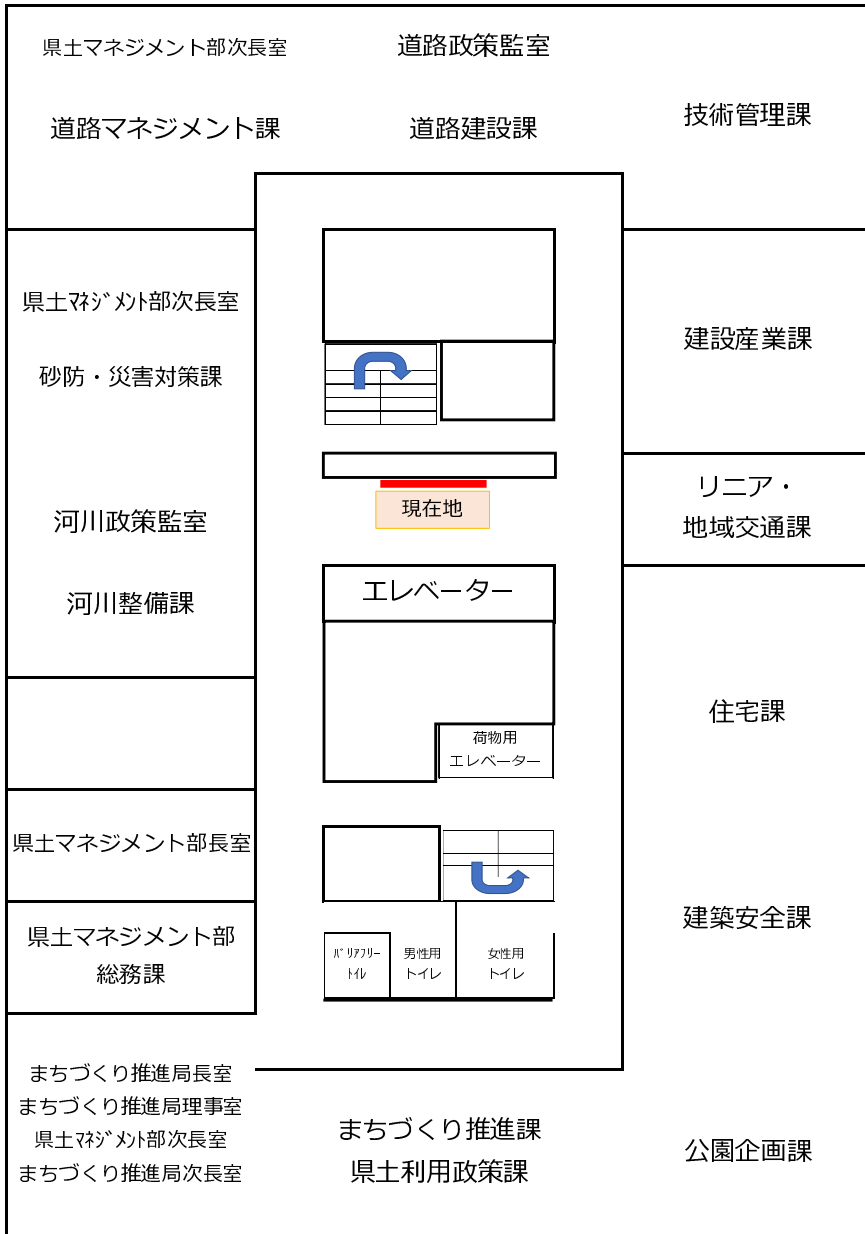

奈良県庁舎案内

分庁舎 6階

6階	県土マネジメント部	県土マネジメント部長室	県土マネジメント部次長室	総務課	
		建設産業課	技術管理課	道路建設課	
		道路マネジメント課	リニア・地域交通課	河川整備課	
	まちづくり推進局	砂防・災害対策課	下水道マネジメント課		
		まちづくり推進局理事室	まちづくり推進局次長室	まちづくり推進課	
		県土利用政策課	公園企画課	住宅課	
5階	環境森林部	環境森林部次長室	森林環境課	県産材利用推進課	
		食農部	食農部長室	総務課	豊かな食と農の振興課
	食農部	農業水産振興課	畜産課	担い手・農地マネジメント課	
		農村振興課		農業会議事務局	
	まちづくり推進局	営繕課			
1～4階		警察本部