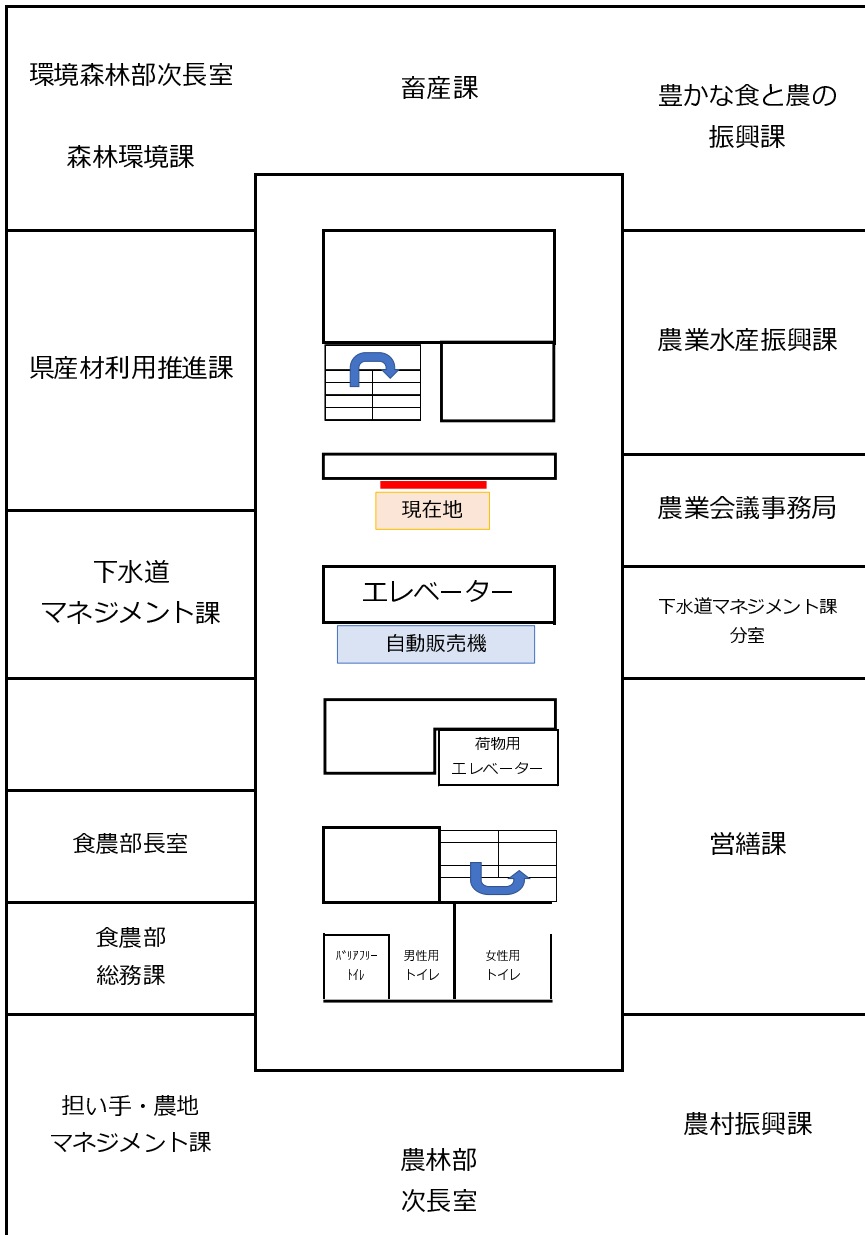

奈良県庁舎案内

分庁舎 5階

6階	県土マネジメント部	県土マネジメント部長室	県土マネジメント部次長室	総務課
		建設産業課	技術管理課	道路建設課
		道路マネジメント課	リニア・地域交通課	河川整備課
		砂防・災害対策課	下水道マネジメント課	
	まちづくり推進局	まちづくり推進局理事室	まちづくり推進局次長室	まちづくり推進課
		県土利用政策課	公園企画課	住宅課
建築安全課				
5階	環境森林部	環境森林部次長室	森林環境課	県産材利用推進課
	食農部	食農部長室	総務課	豊かな食と農の振興課
		農業水産振興課	畜産課	担い手・農地マネジメント課
		農村振興課		農業会議事務局
まちづくり推進局	営繕課			
1～4階		警察本部		

奈良県庁舎案内

分庁舎 6階

6階	県土マネジメント部	県土マネジメント部長室	県土マネジメント部次長室	総務課
		建設産業課	技術管理課	道路建設課
		道路マネジメント課	リニア・地域交通課	河川整備課
	まちづくり推進局	砂防・災害対策課	下水道マネジメント課	
		まちづくり推進局理事室	まちづくり推進局次長室	まちづくり推進課
		県土利用政策課	公園企画課	住宅課
5階	環境森林部	環境森林部次長室	森林環境課	県産材利用推進課
		食農部	食農部長室	総務課
	食農部	農業水産振興課	畜産課	担い手・農地マネジメント課
		農村振興課		農業会議事務局
	まちづくり推進局	営繕課		
1～4階		警察本部		