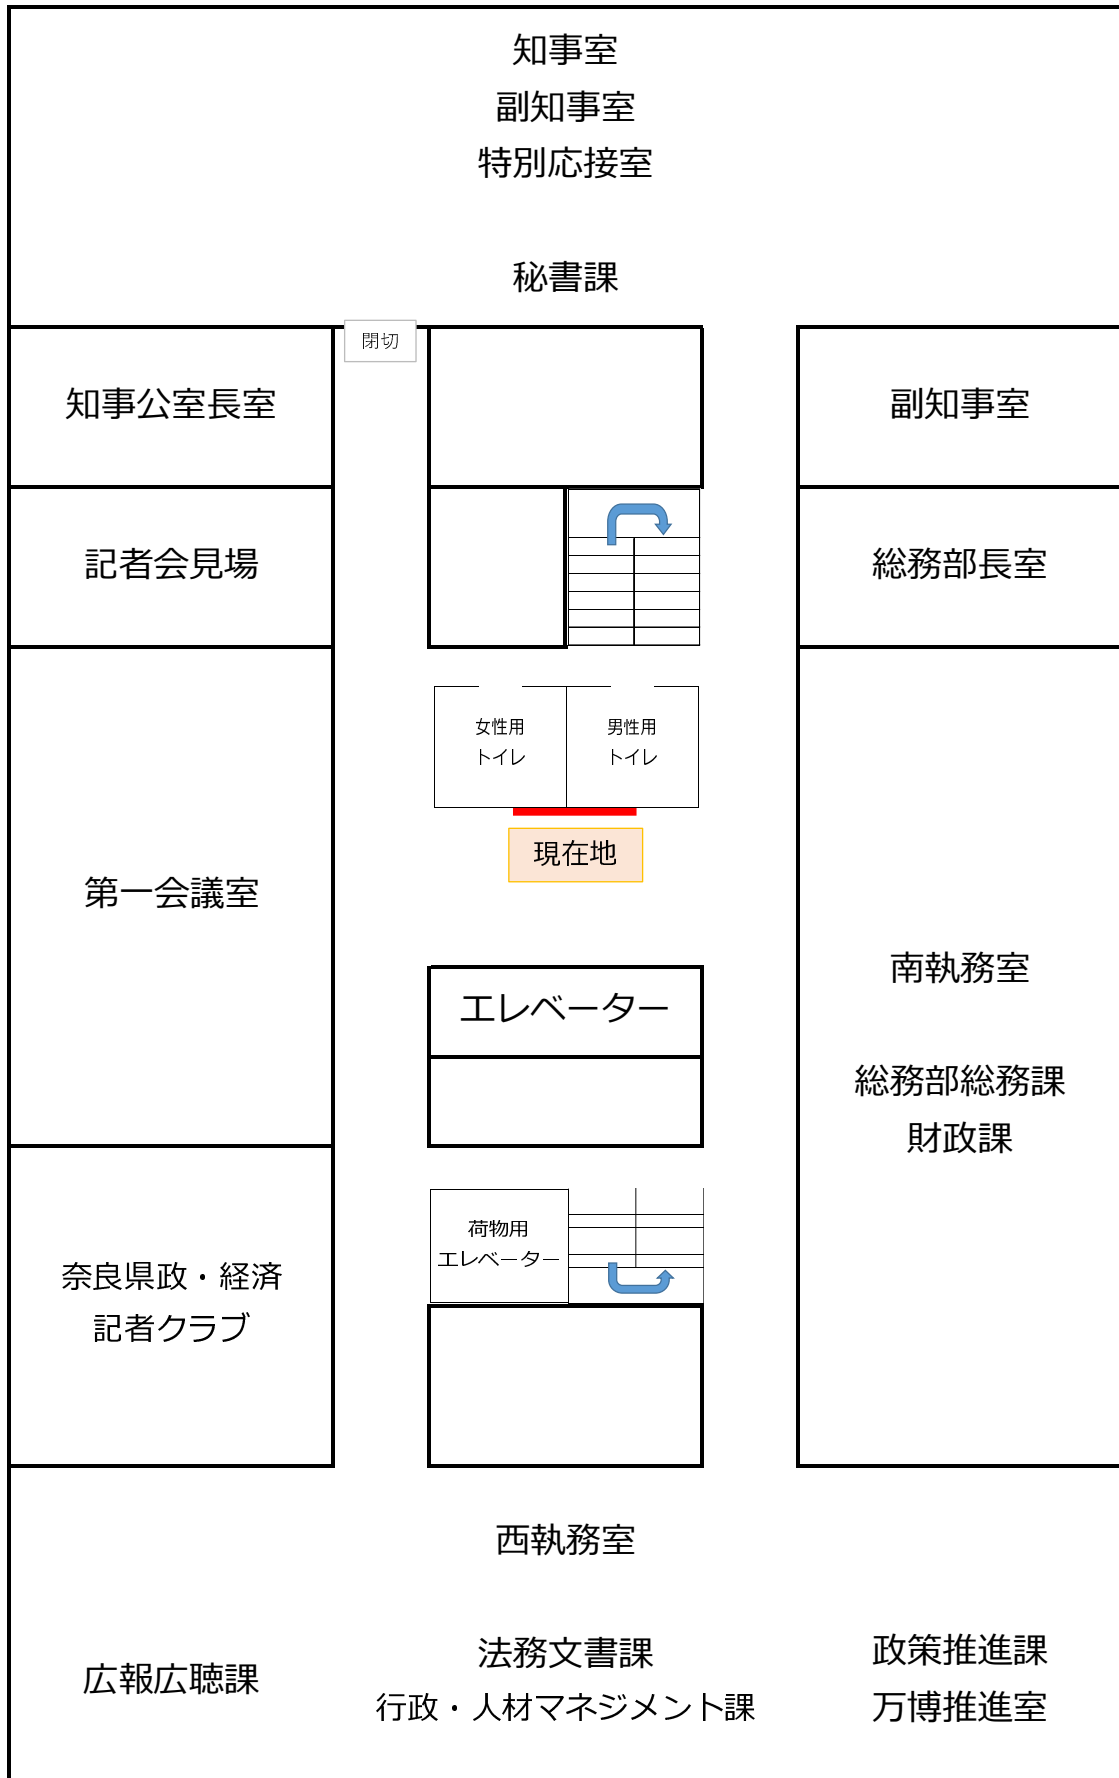

奈良県庁舎案内

Information

5階