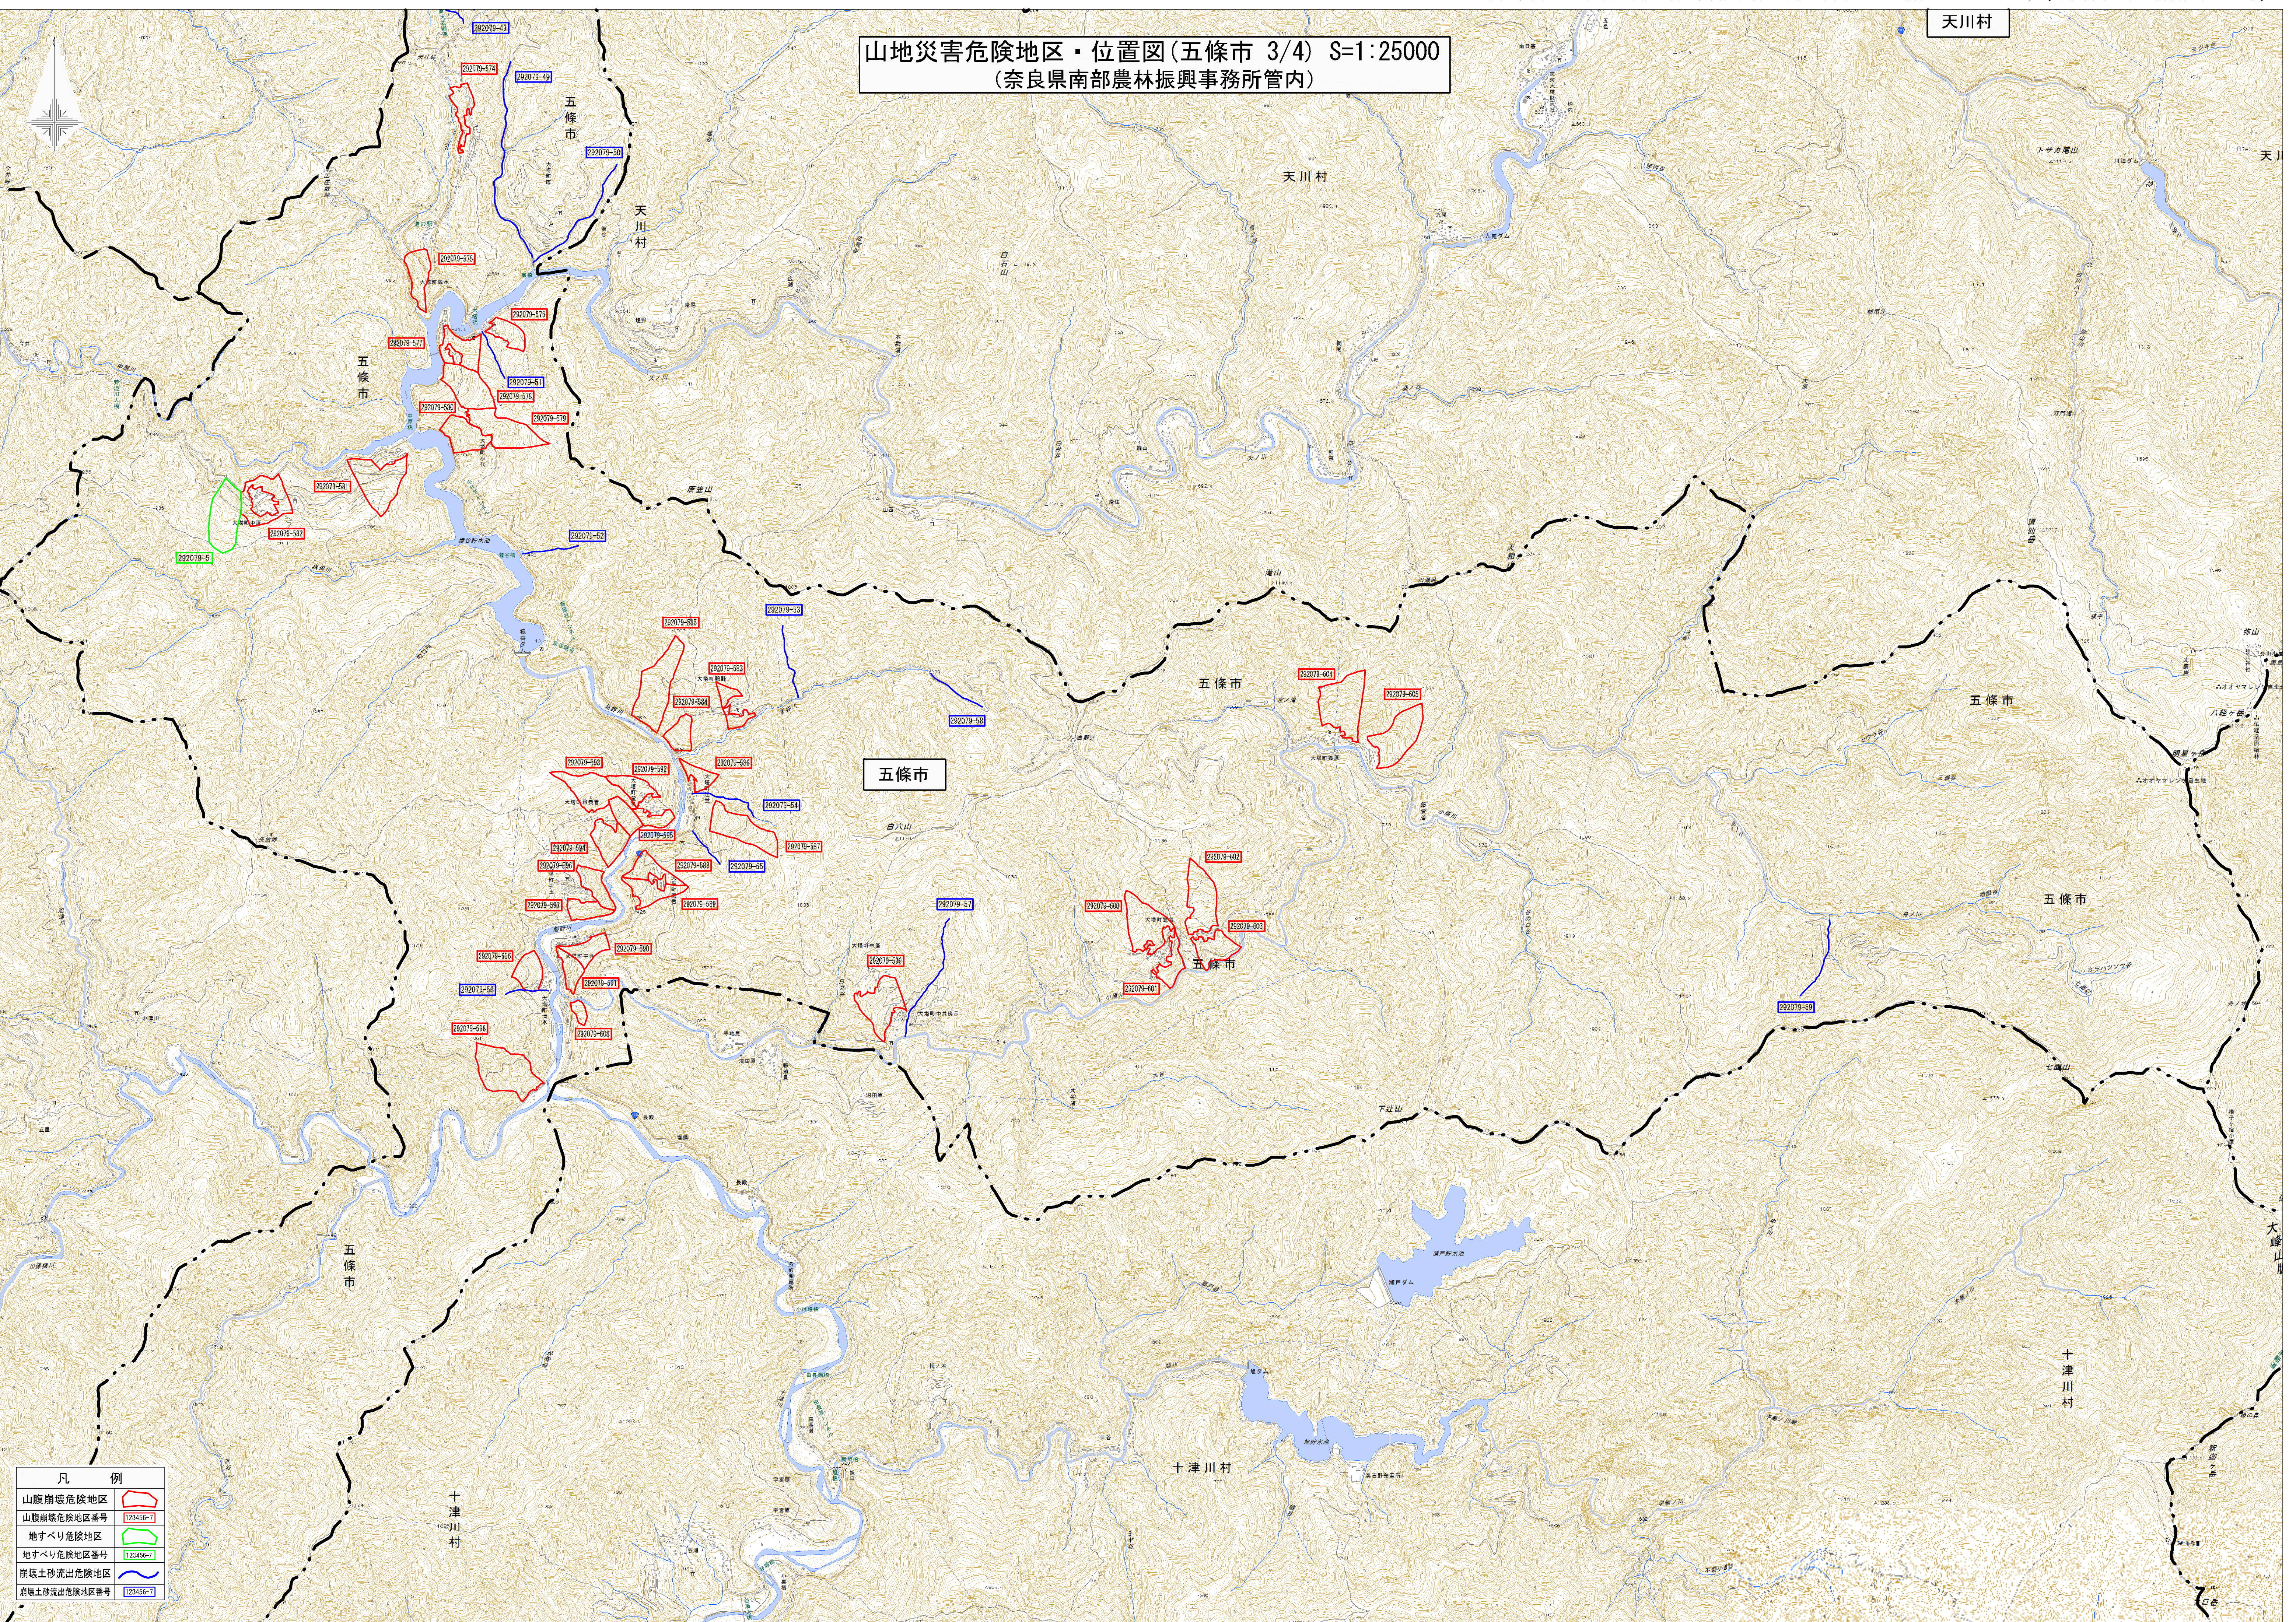

山地災害危険地区・位置図(五條市 3/4) S=1:25000 (奈良県南部農林振興事務所管内)

凡 例	
山腹崩壊危険地区	292456-7
山腹崩壊危険地区番号	292456-7
地すべり危険地区	292456-7
地すべり危険地区番号	292456-7
崩壊土砂流出危険地区	292456-7
崩壊土砂流出危険地区番号	292456-7