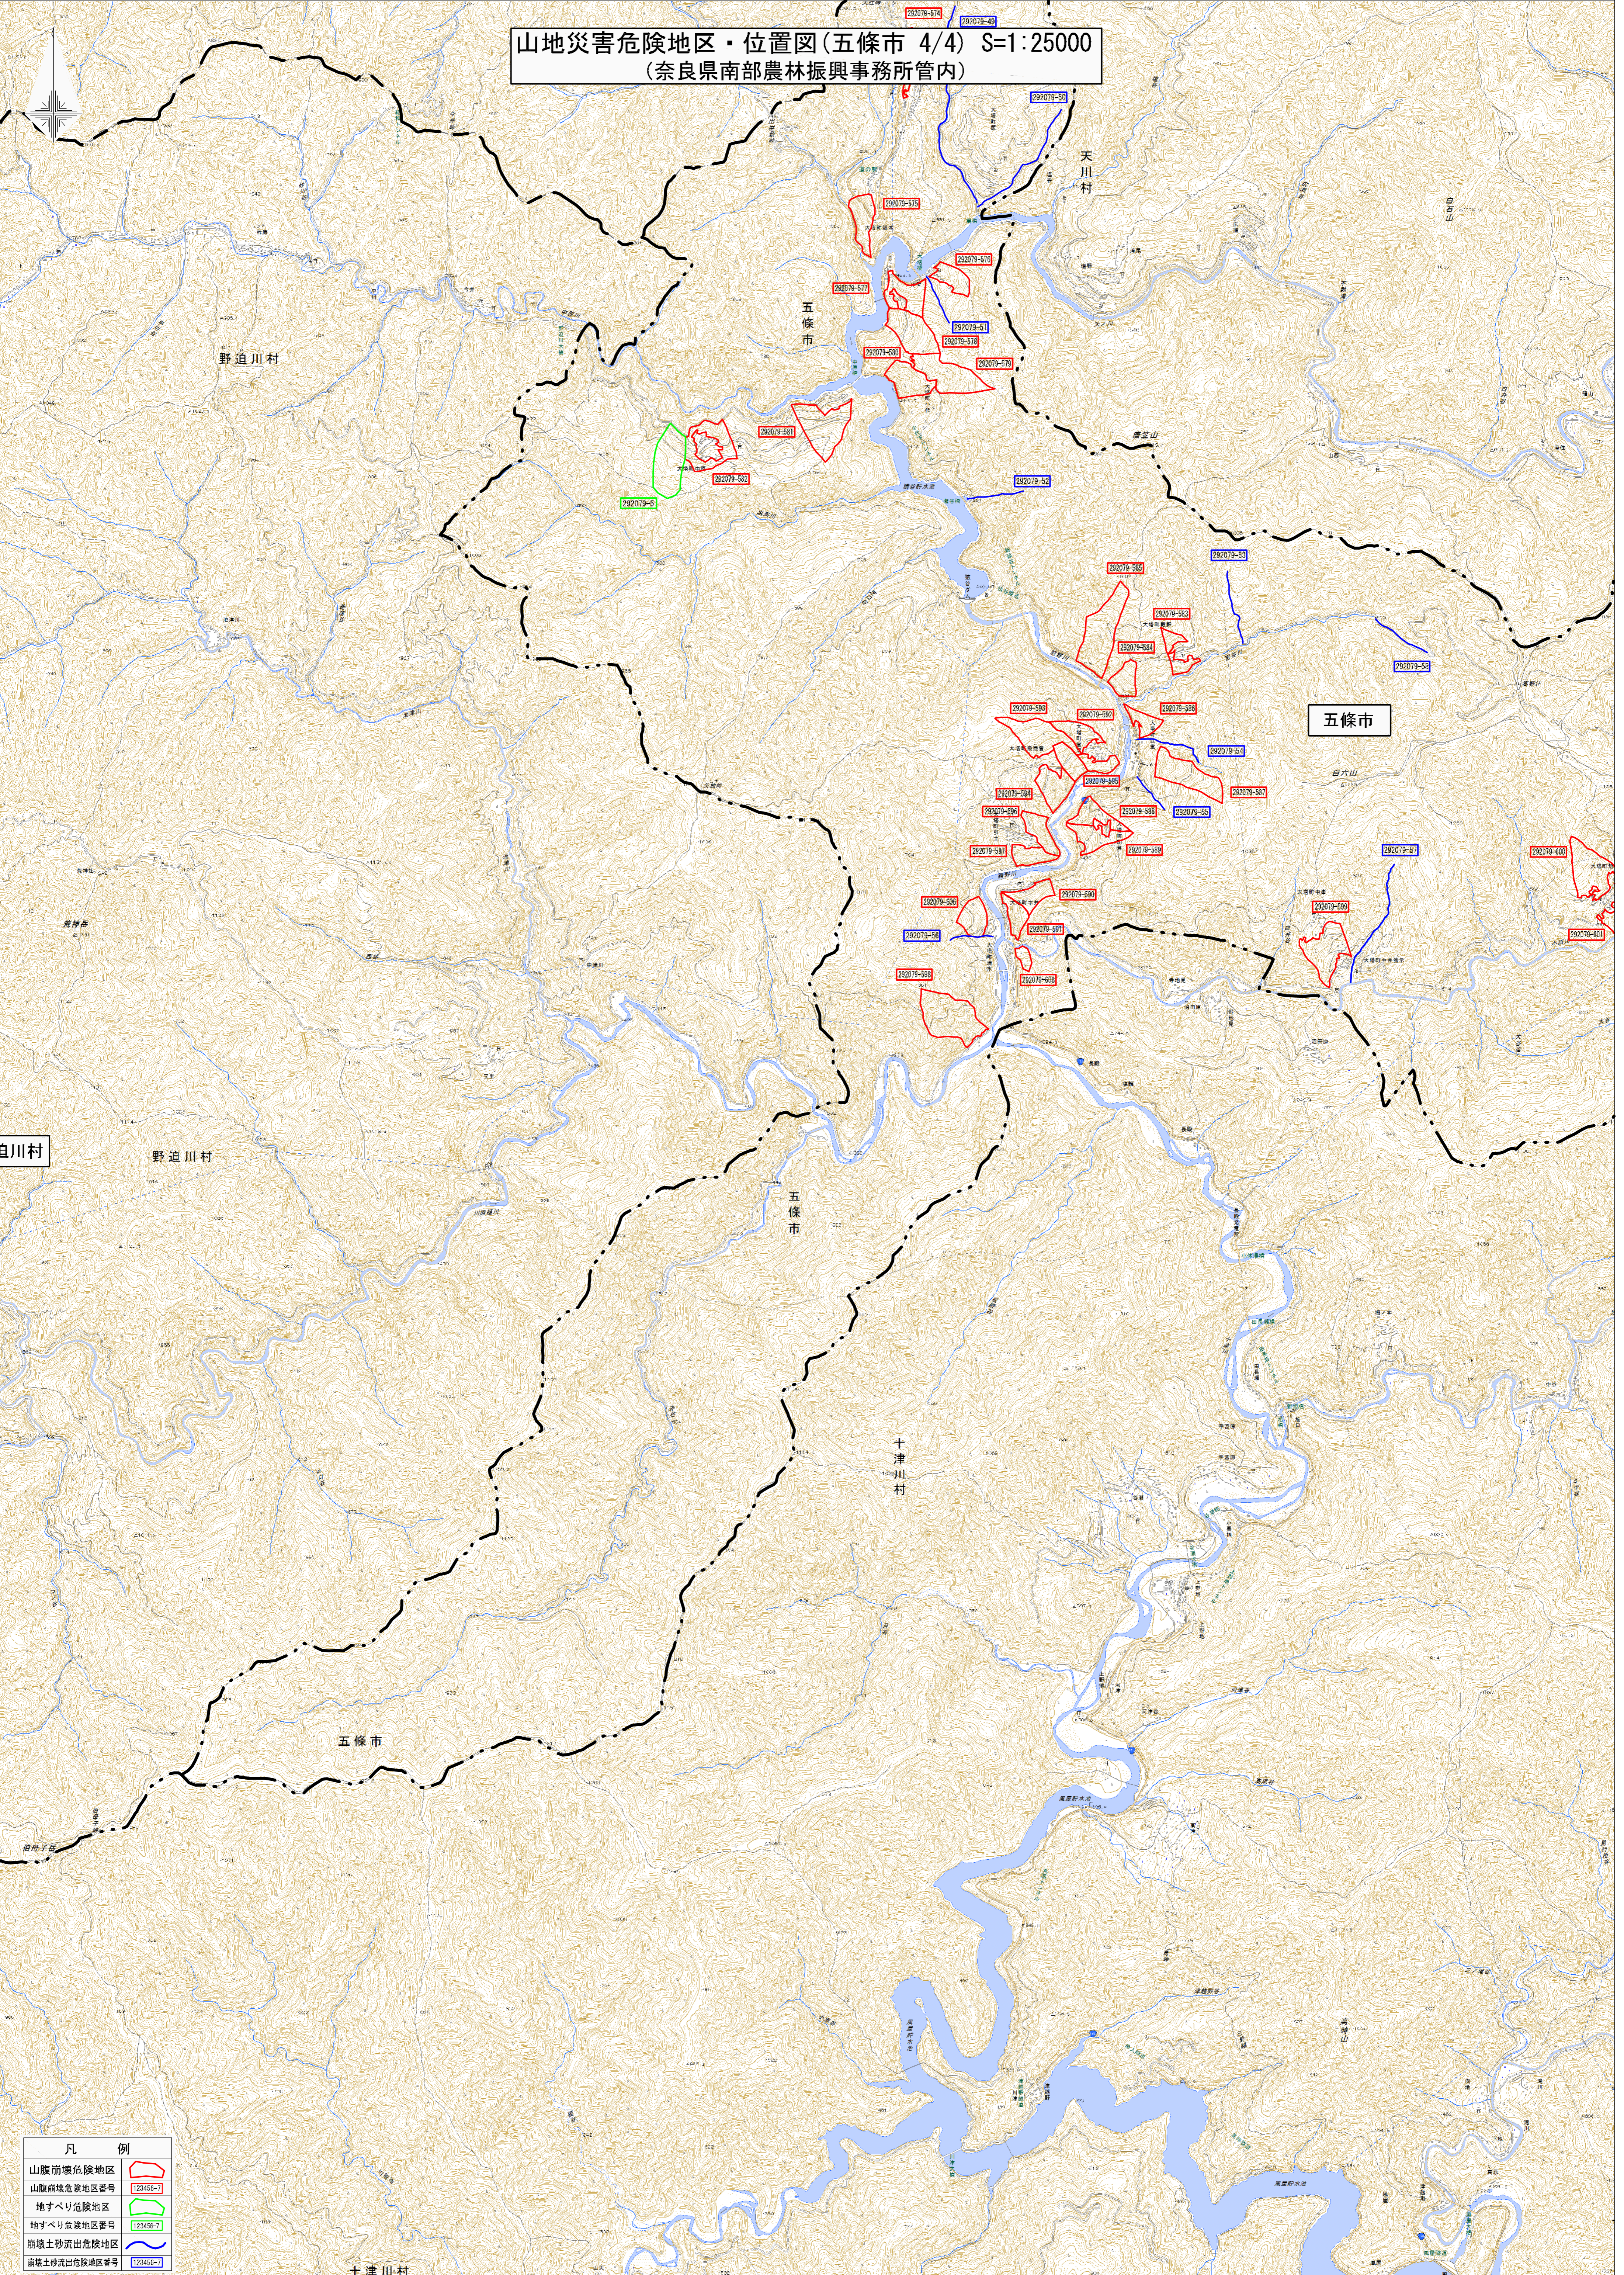

山地災害危険地区・位置図(五條市 4/4) S=1:25000  
(奈良県南部農林振興事務所管内)

凡 例	
山腹崩壊危険地区	
山腹崩壊危険地区番号	123456-7
地すべり危険地区	
地すべり危険地区番号	123456-7
崩壊土砂流出危険地区	
崩壊土砂流出危険地区番号	123456-7

白川村

野迫川村

五條市

天川村

五條市

十津川村

五條市

十津川村