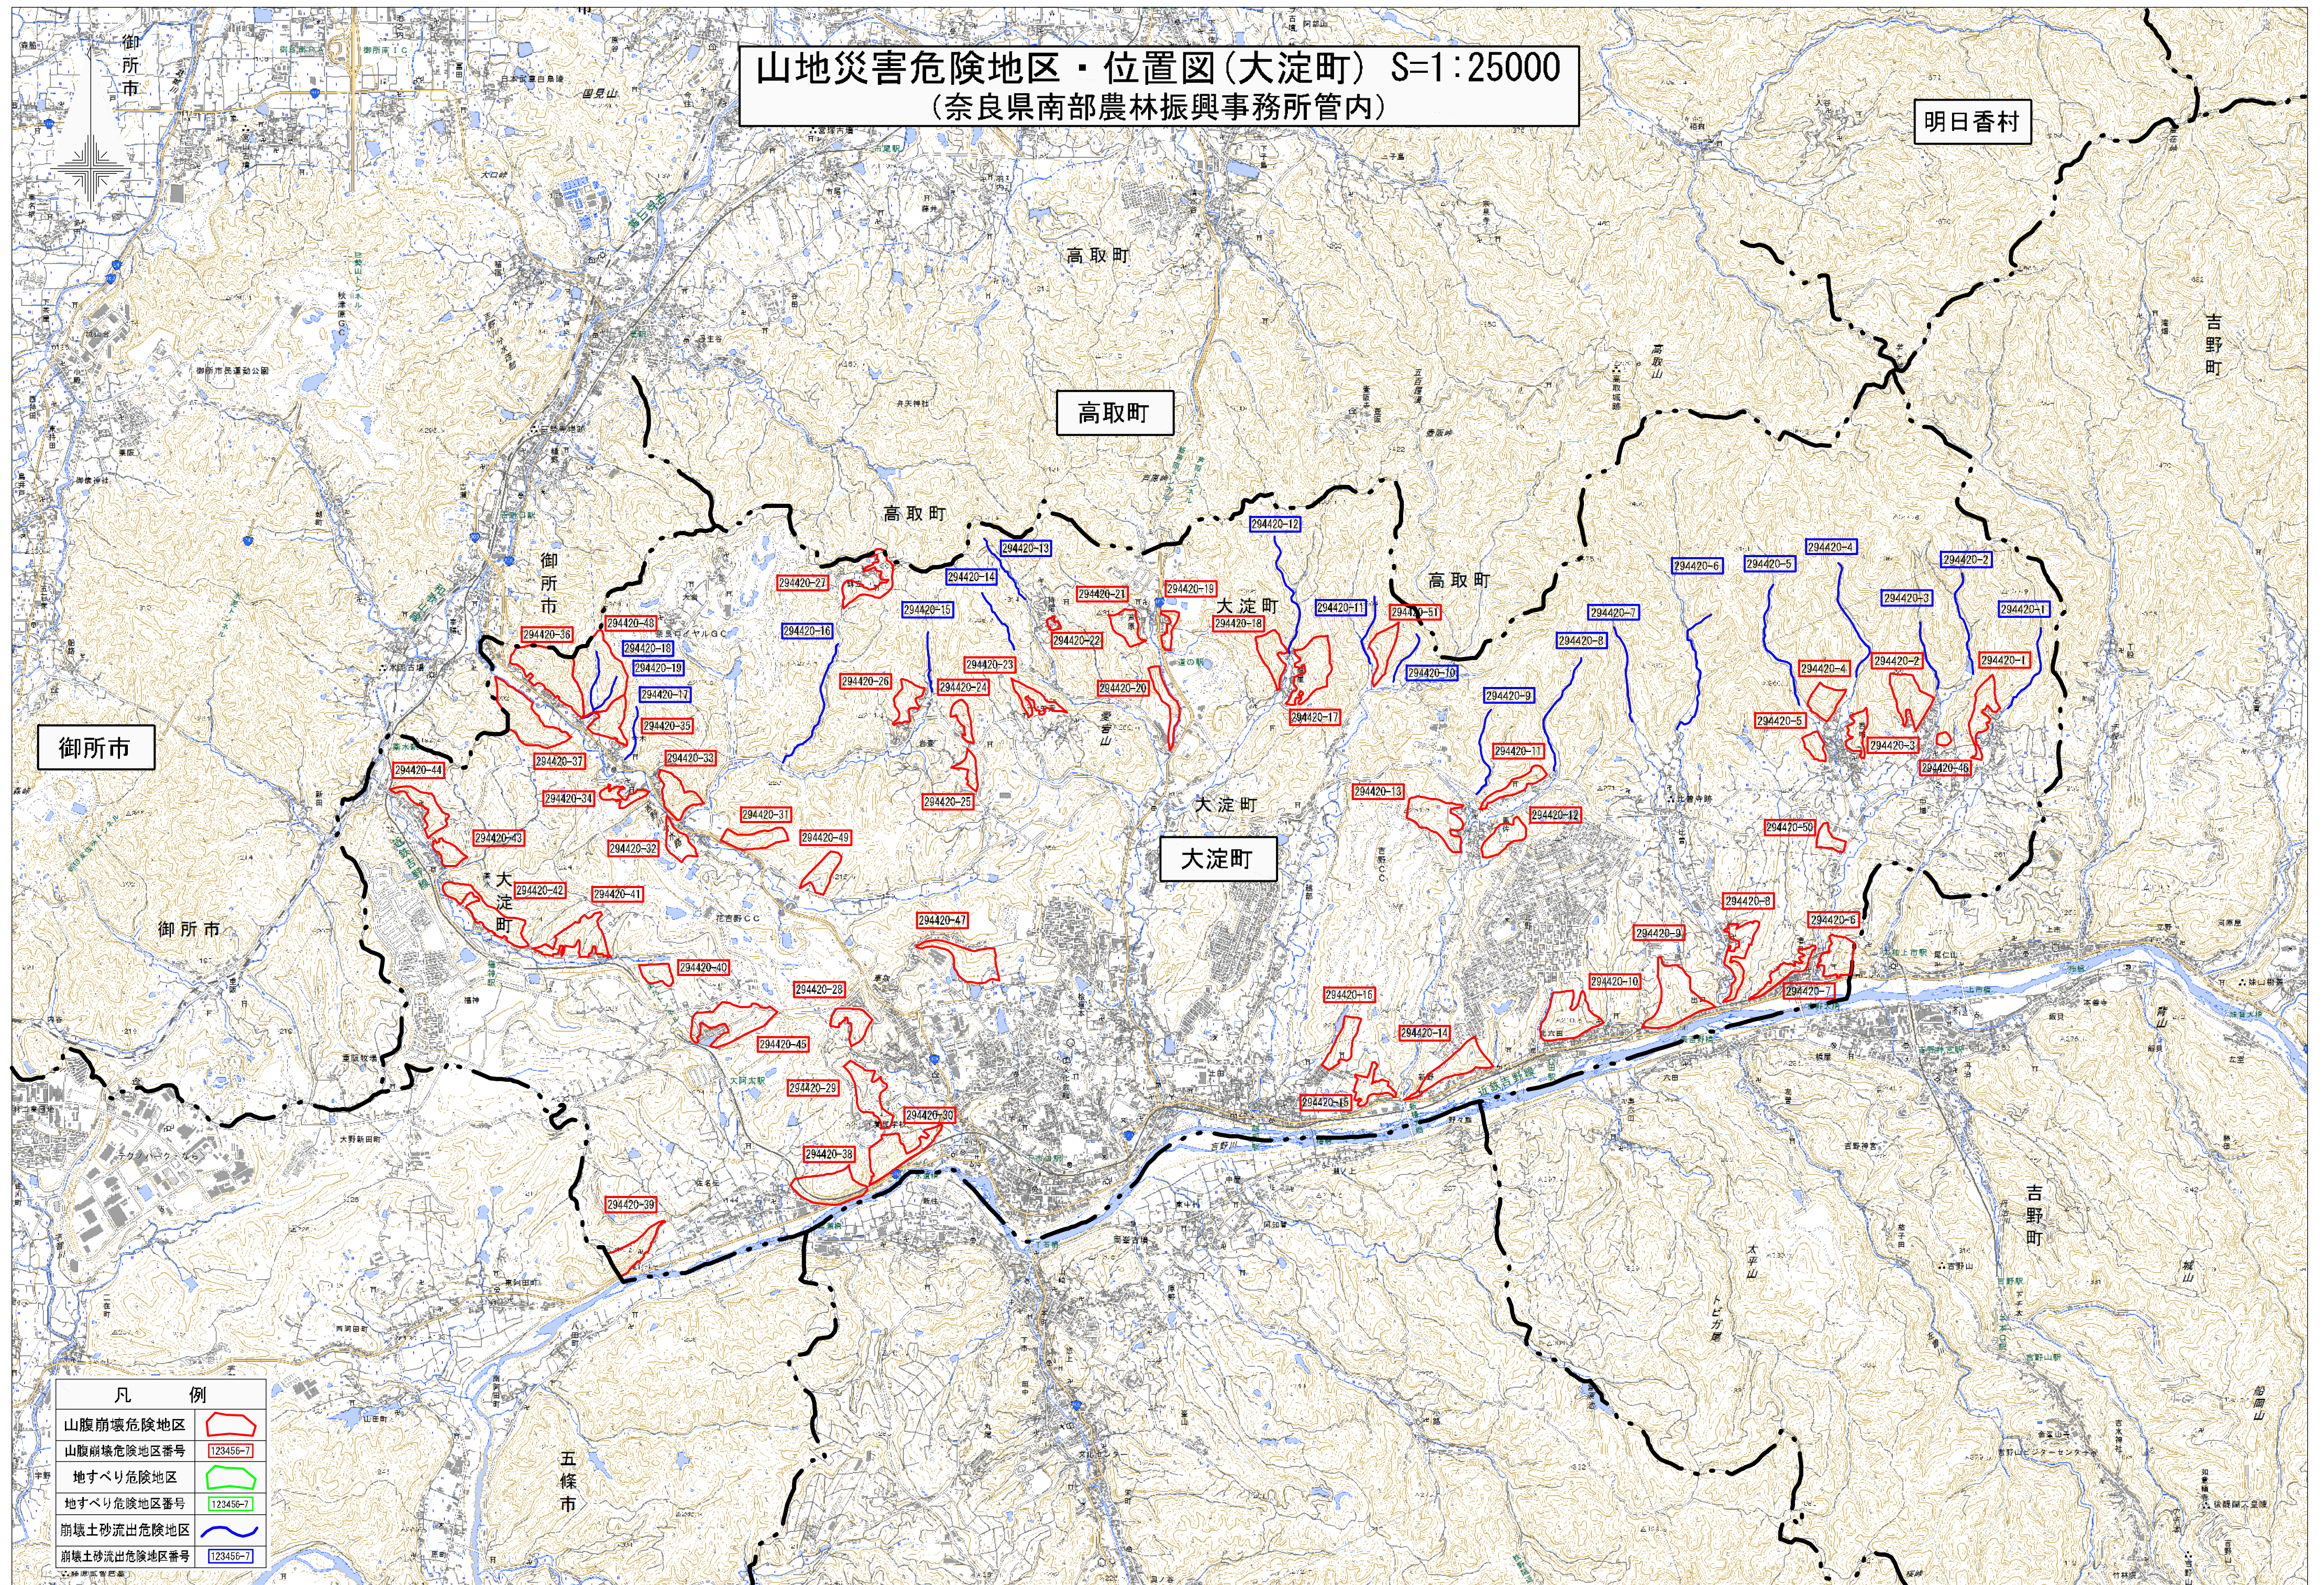

山地災害危険地区・位置図(大淀町) S=1:25000

(奈良県南部農林振興事務所管内)

凡 例	
山腹崩壊危険地区	
山腹崩壊危険地区番号	123456-7
地すべり危険地区	
地すべり危険地区番号	123456-7
崩壊土砂流出危険地区	
崩壊土砂流出危険地区番号	123456-7