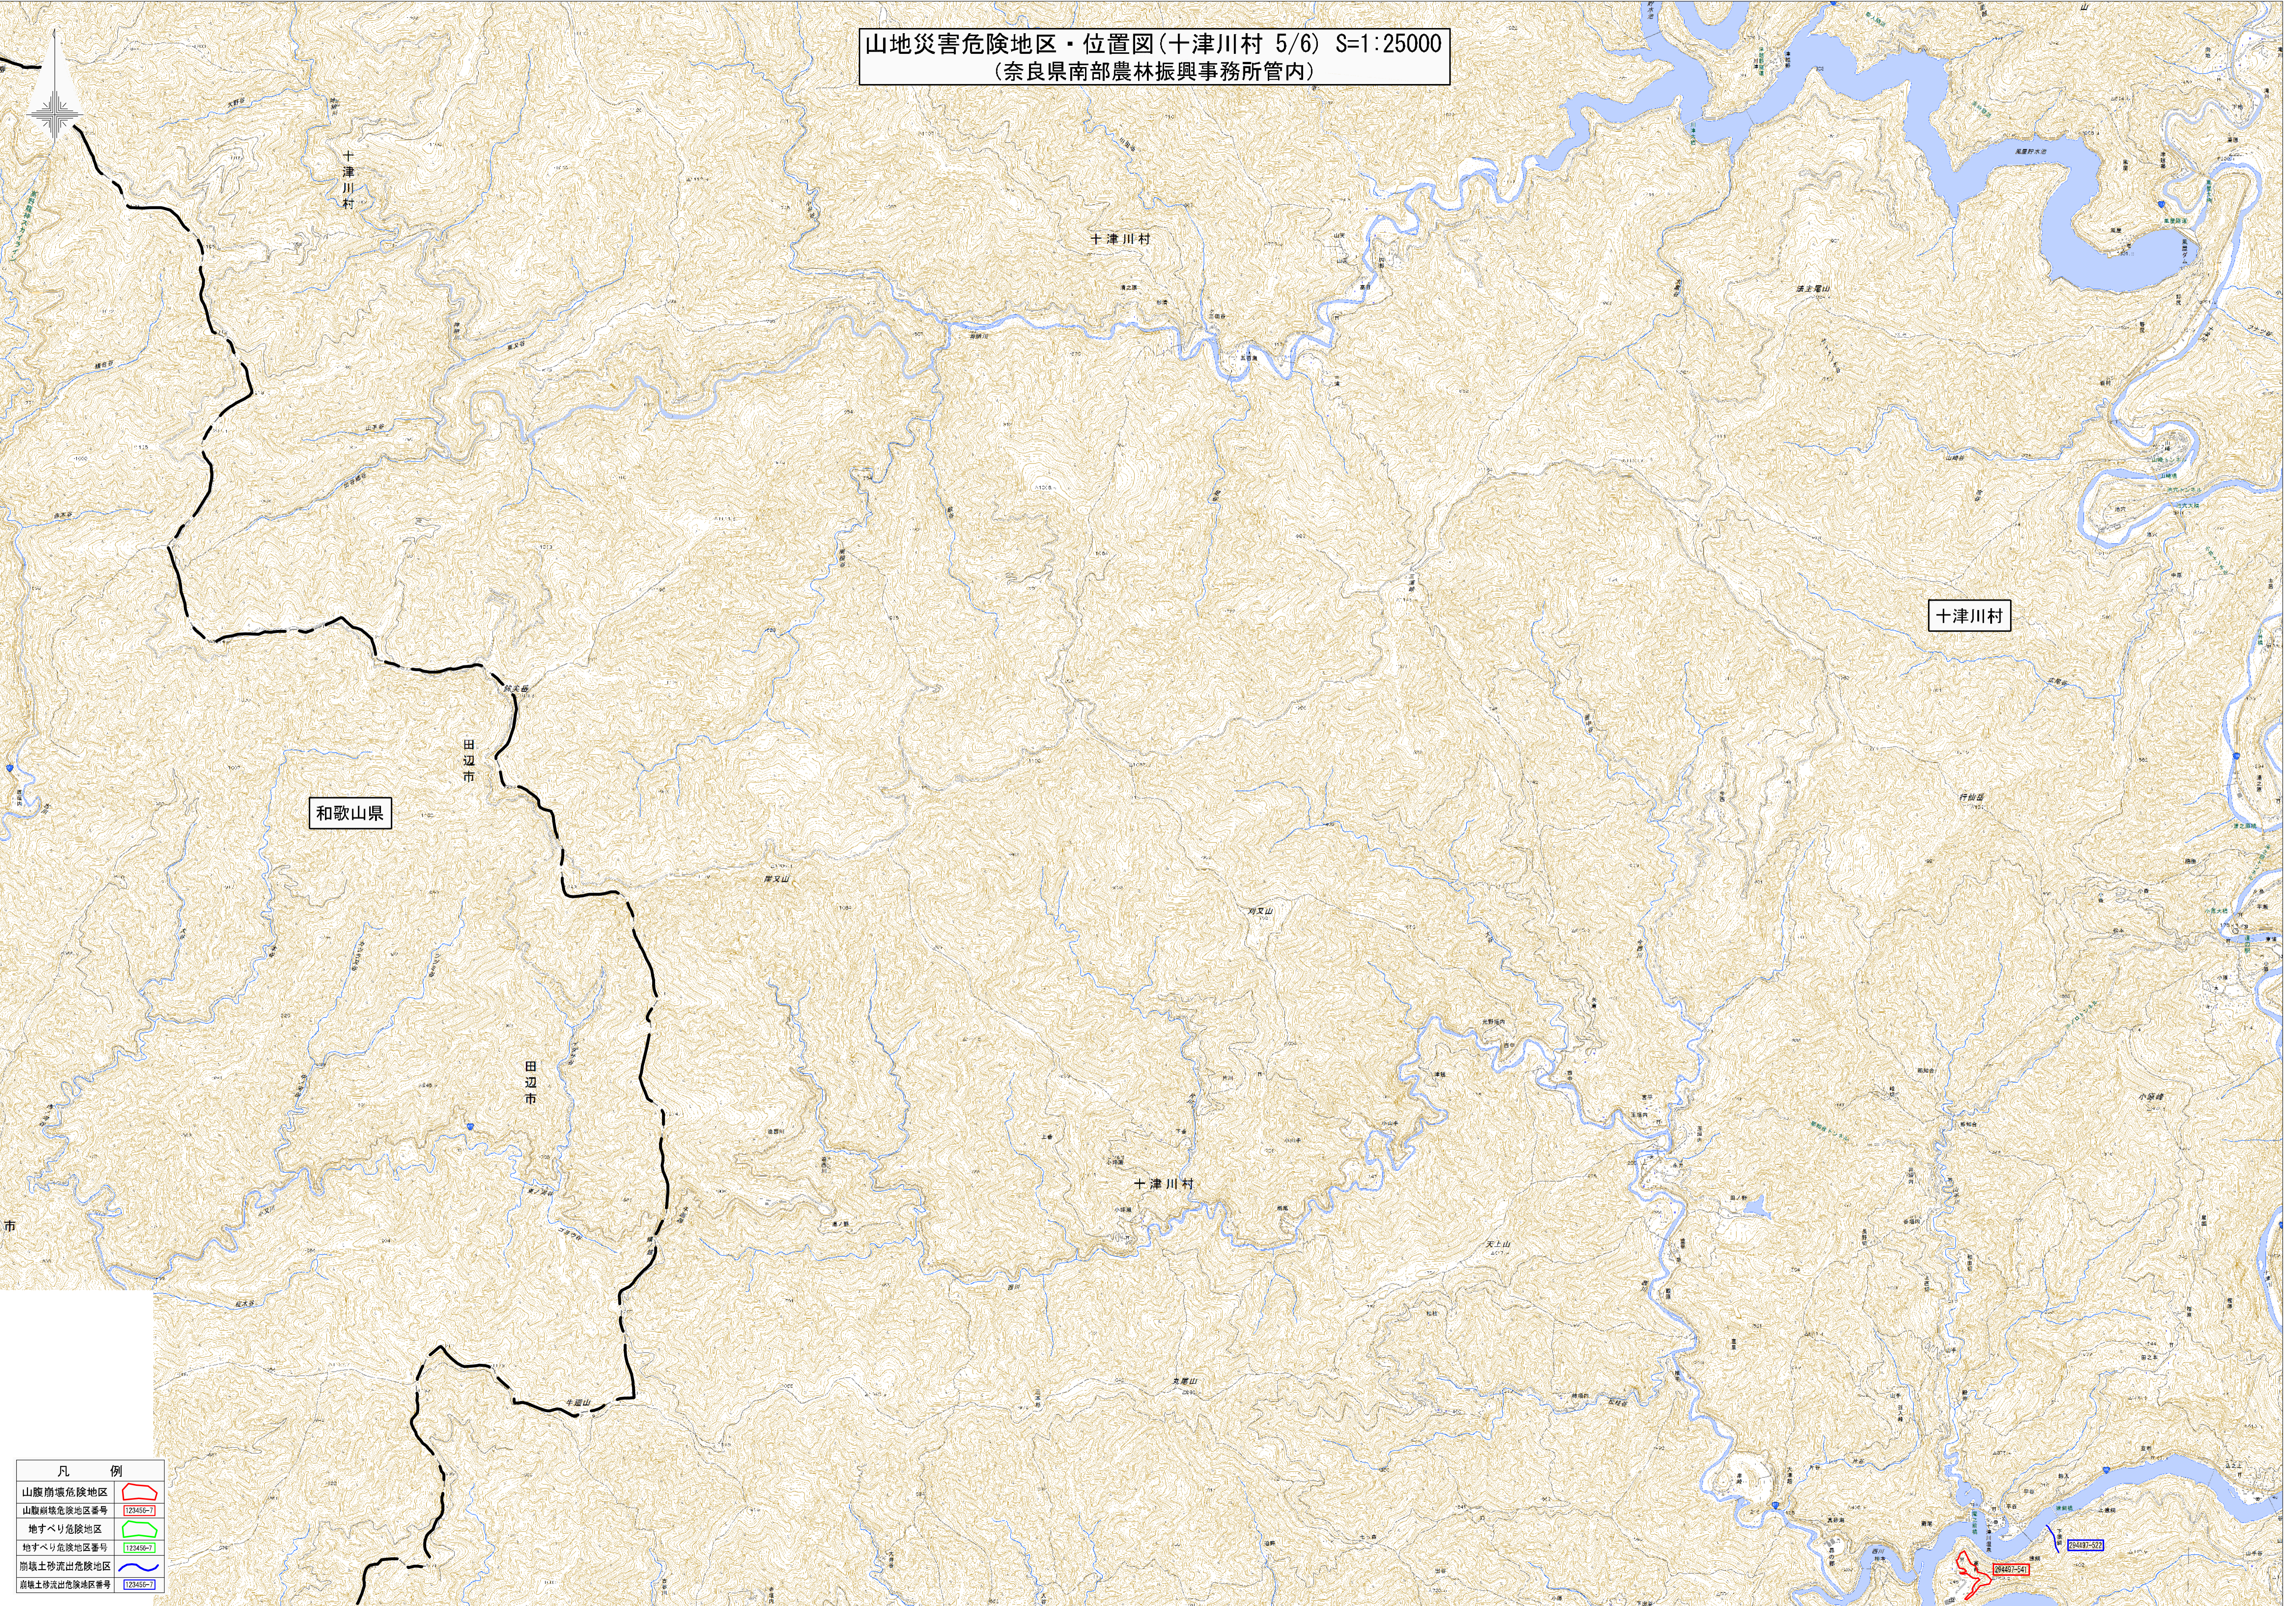

山地災害危険地区・位置図(十津川村 5/6) S=1:25000  
(奈良県南部農林振興事務所管内)

和歌山県

田辺市

田辺市

十津川村

十津川村

十津川村

凡 例	
山腹崩壊危険地区	
山腹崩壊危険地区番号	123456-7
地すべり危険地区	
地すべり危険地区番号	123456-7
崩壊土砂流出危険地区	
崩壊土砂流出危険地区番号	123456-7