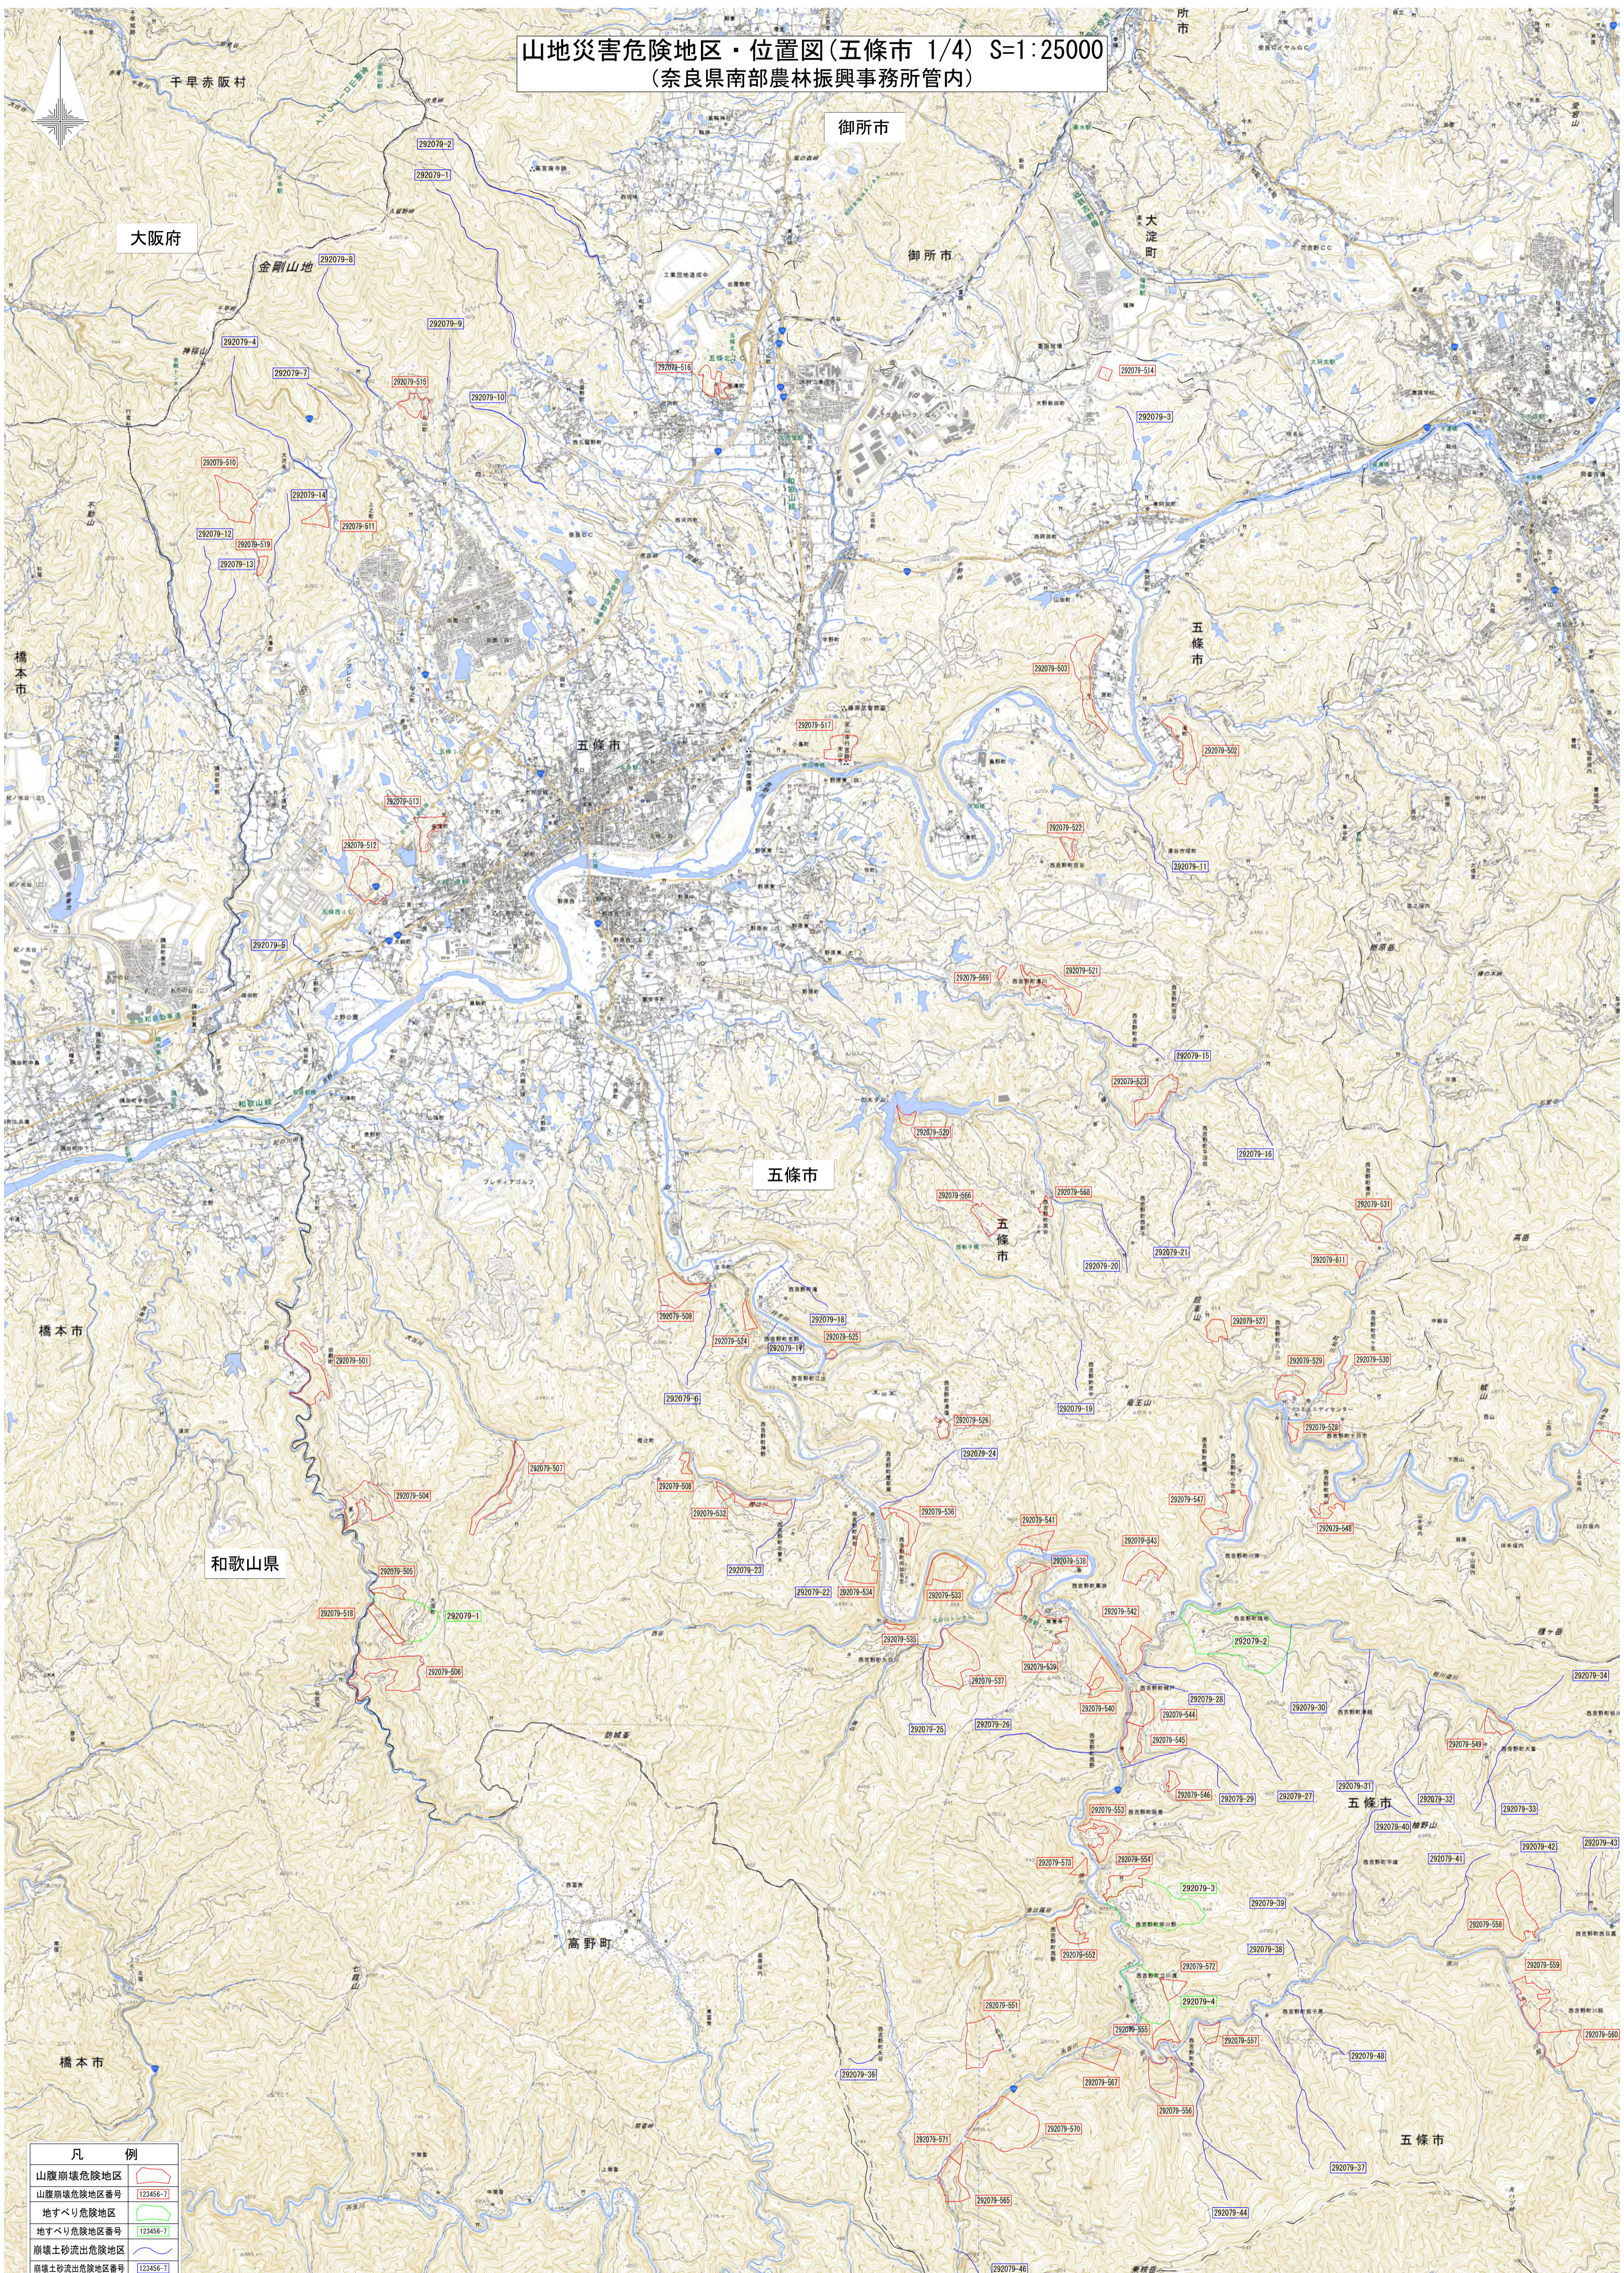

山地災害危険地区・位置図(五條市 1/4) S=1:25000
(奈良県南部農林振興事務所管内)

凡 例	
山腹崩壊危険地区	
山腹崩壊危険地区番号	123456-7
地すべり危険地区	
地すべり危険地区番号	123456-7
崩壊土砂流出危険地区	
崩壊土砂流出危険地区番号	123456-7