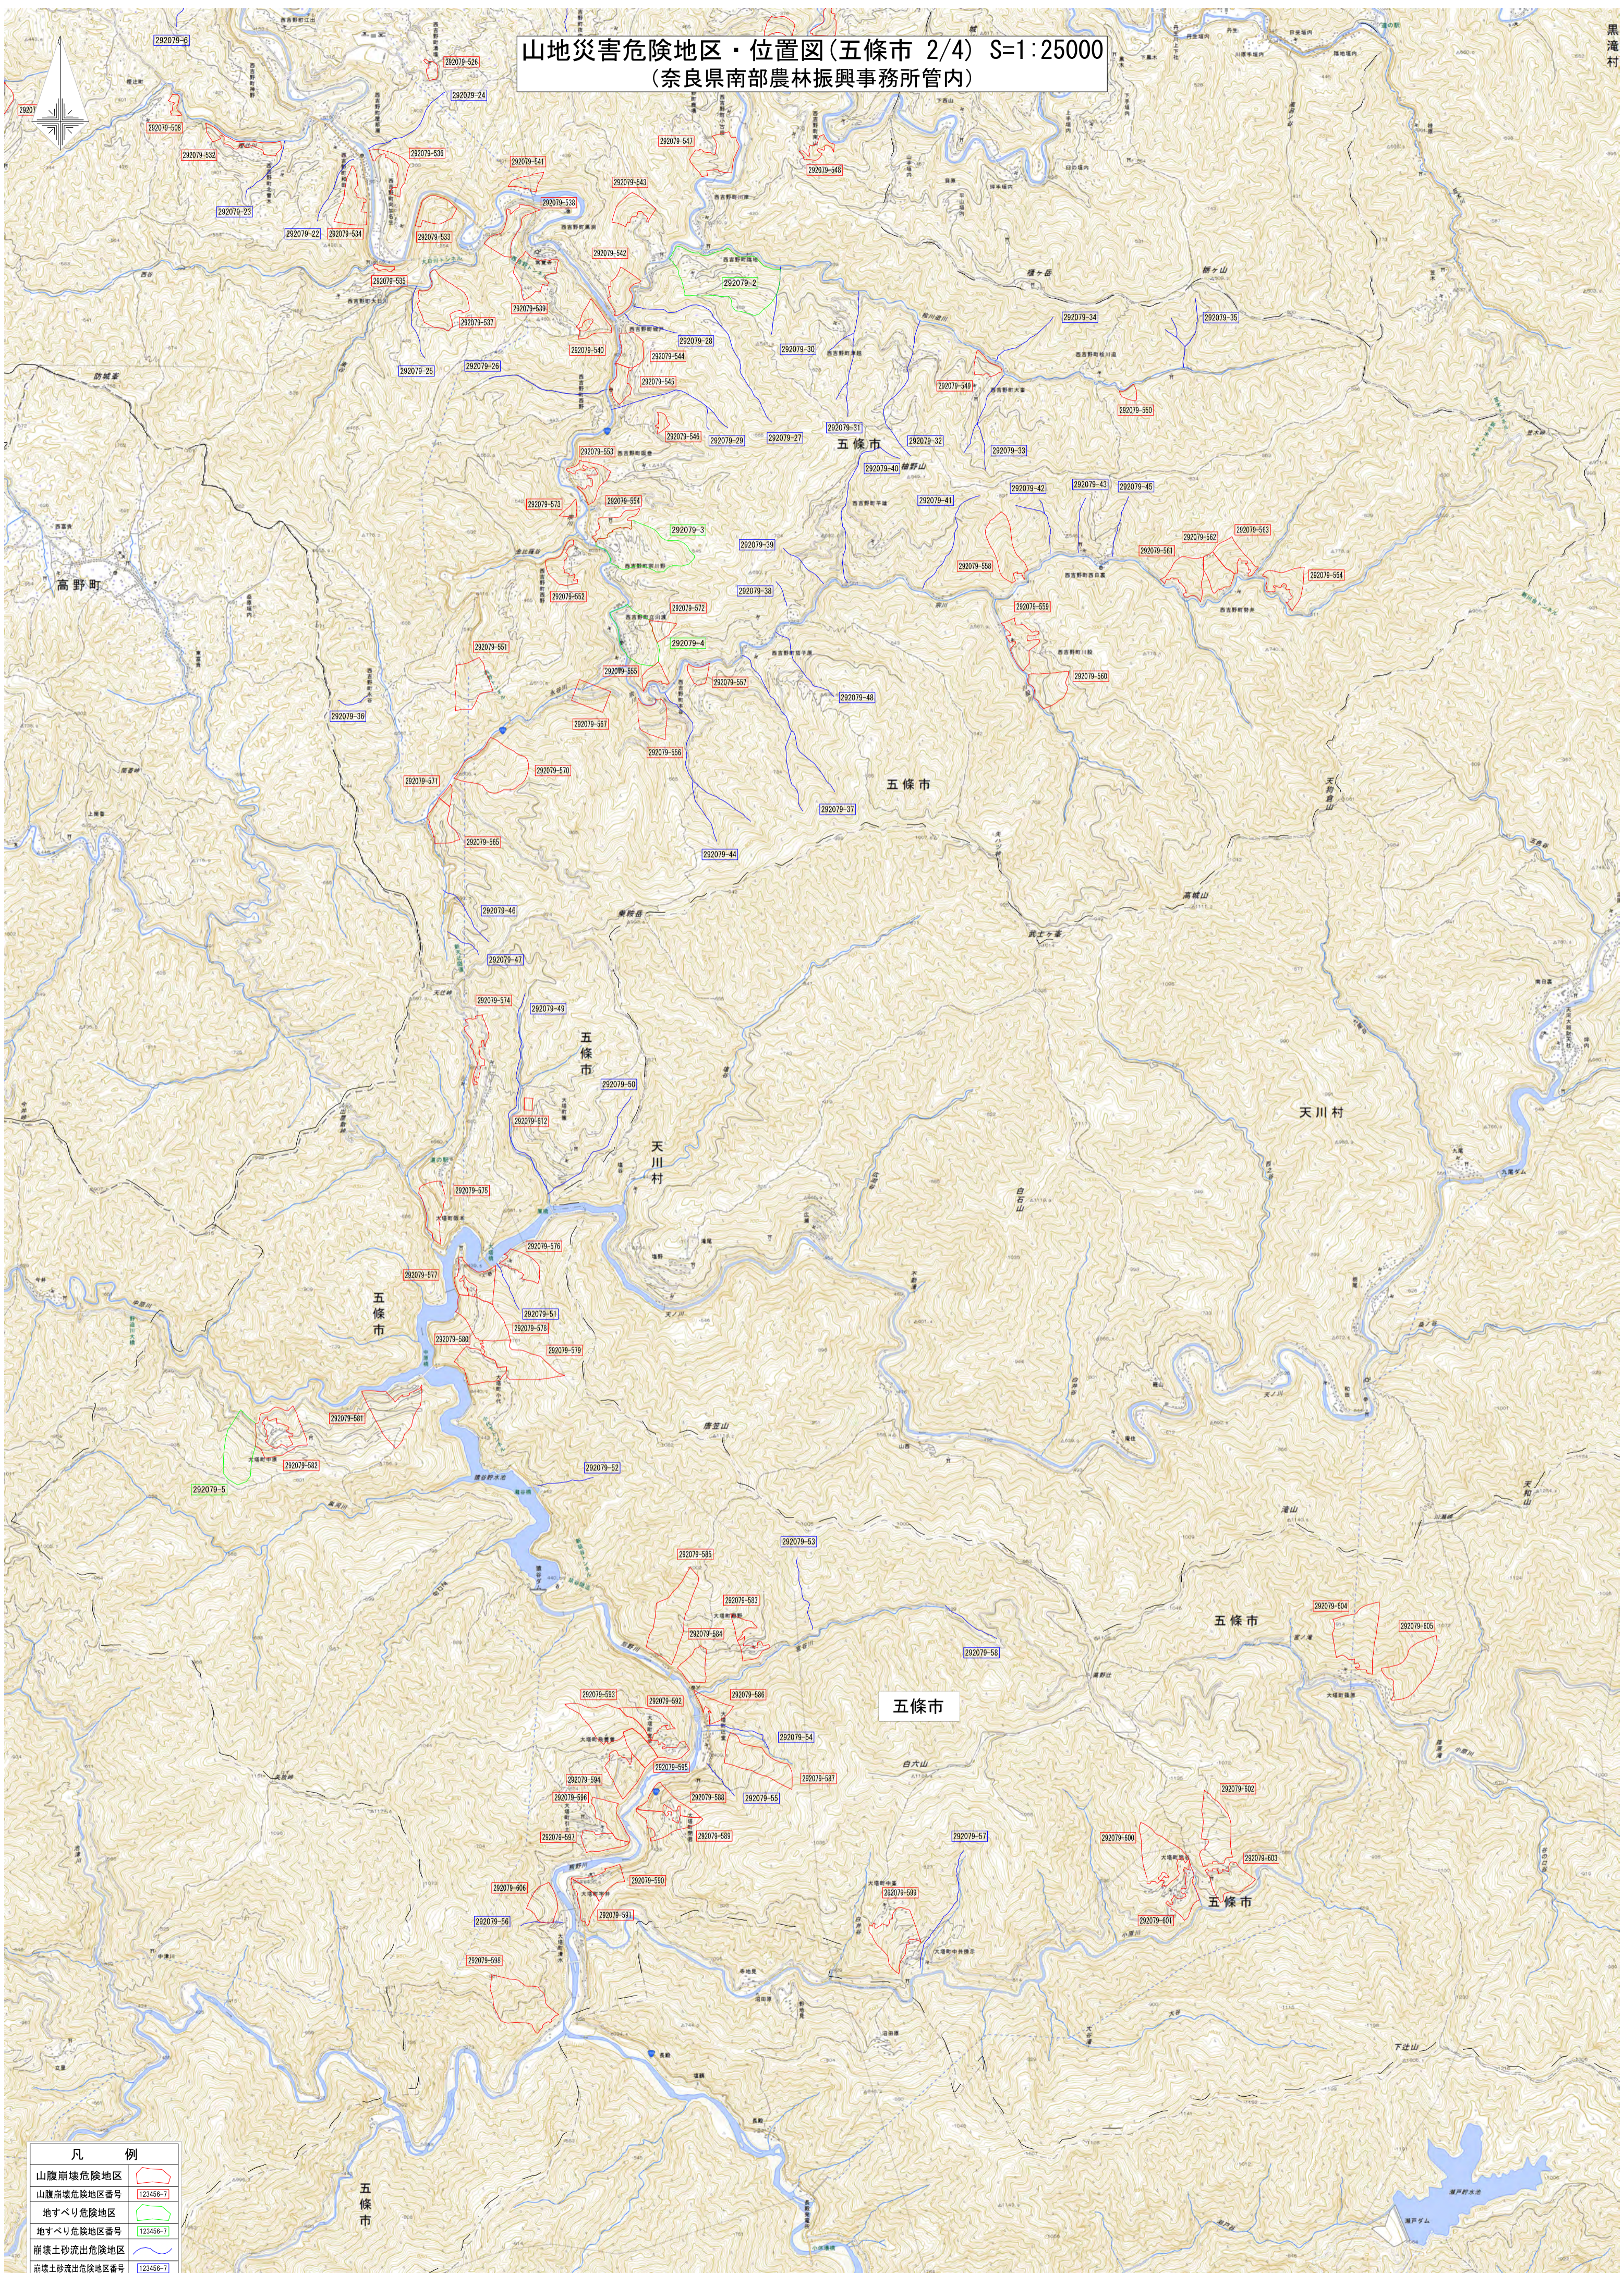

山地災害危険地区・位置図(五條市 2/4) S=1:25000  
(奈良県南部農林振興事務所管内)

凡 例	
山腹崩壊危険地区	
山腹崩壊危険地区番号	123456-7
地すべり危険地区	
地すべり危険地区番号	123456-7
崩壊土砂流出危険地区	
崩壊土砂流出危険地区番号	123456-7