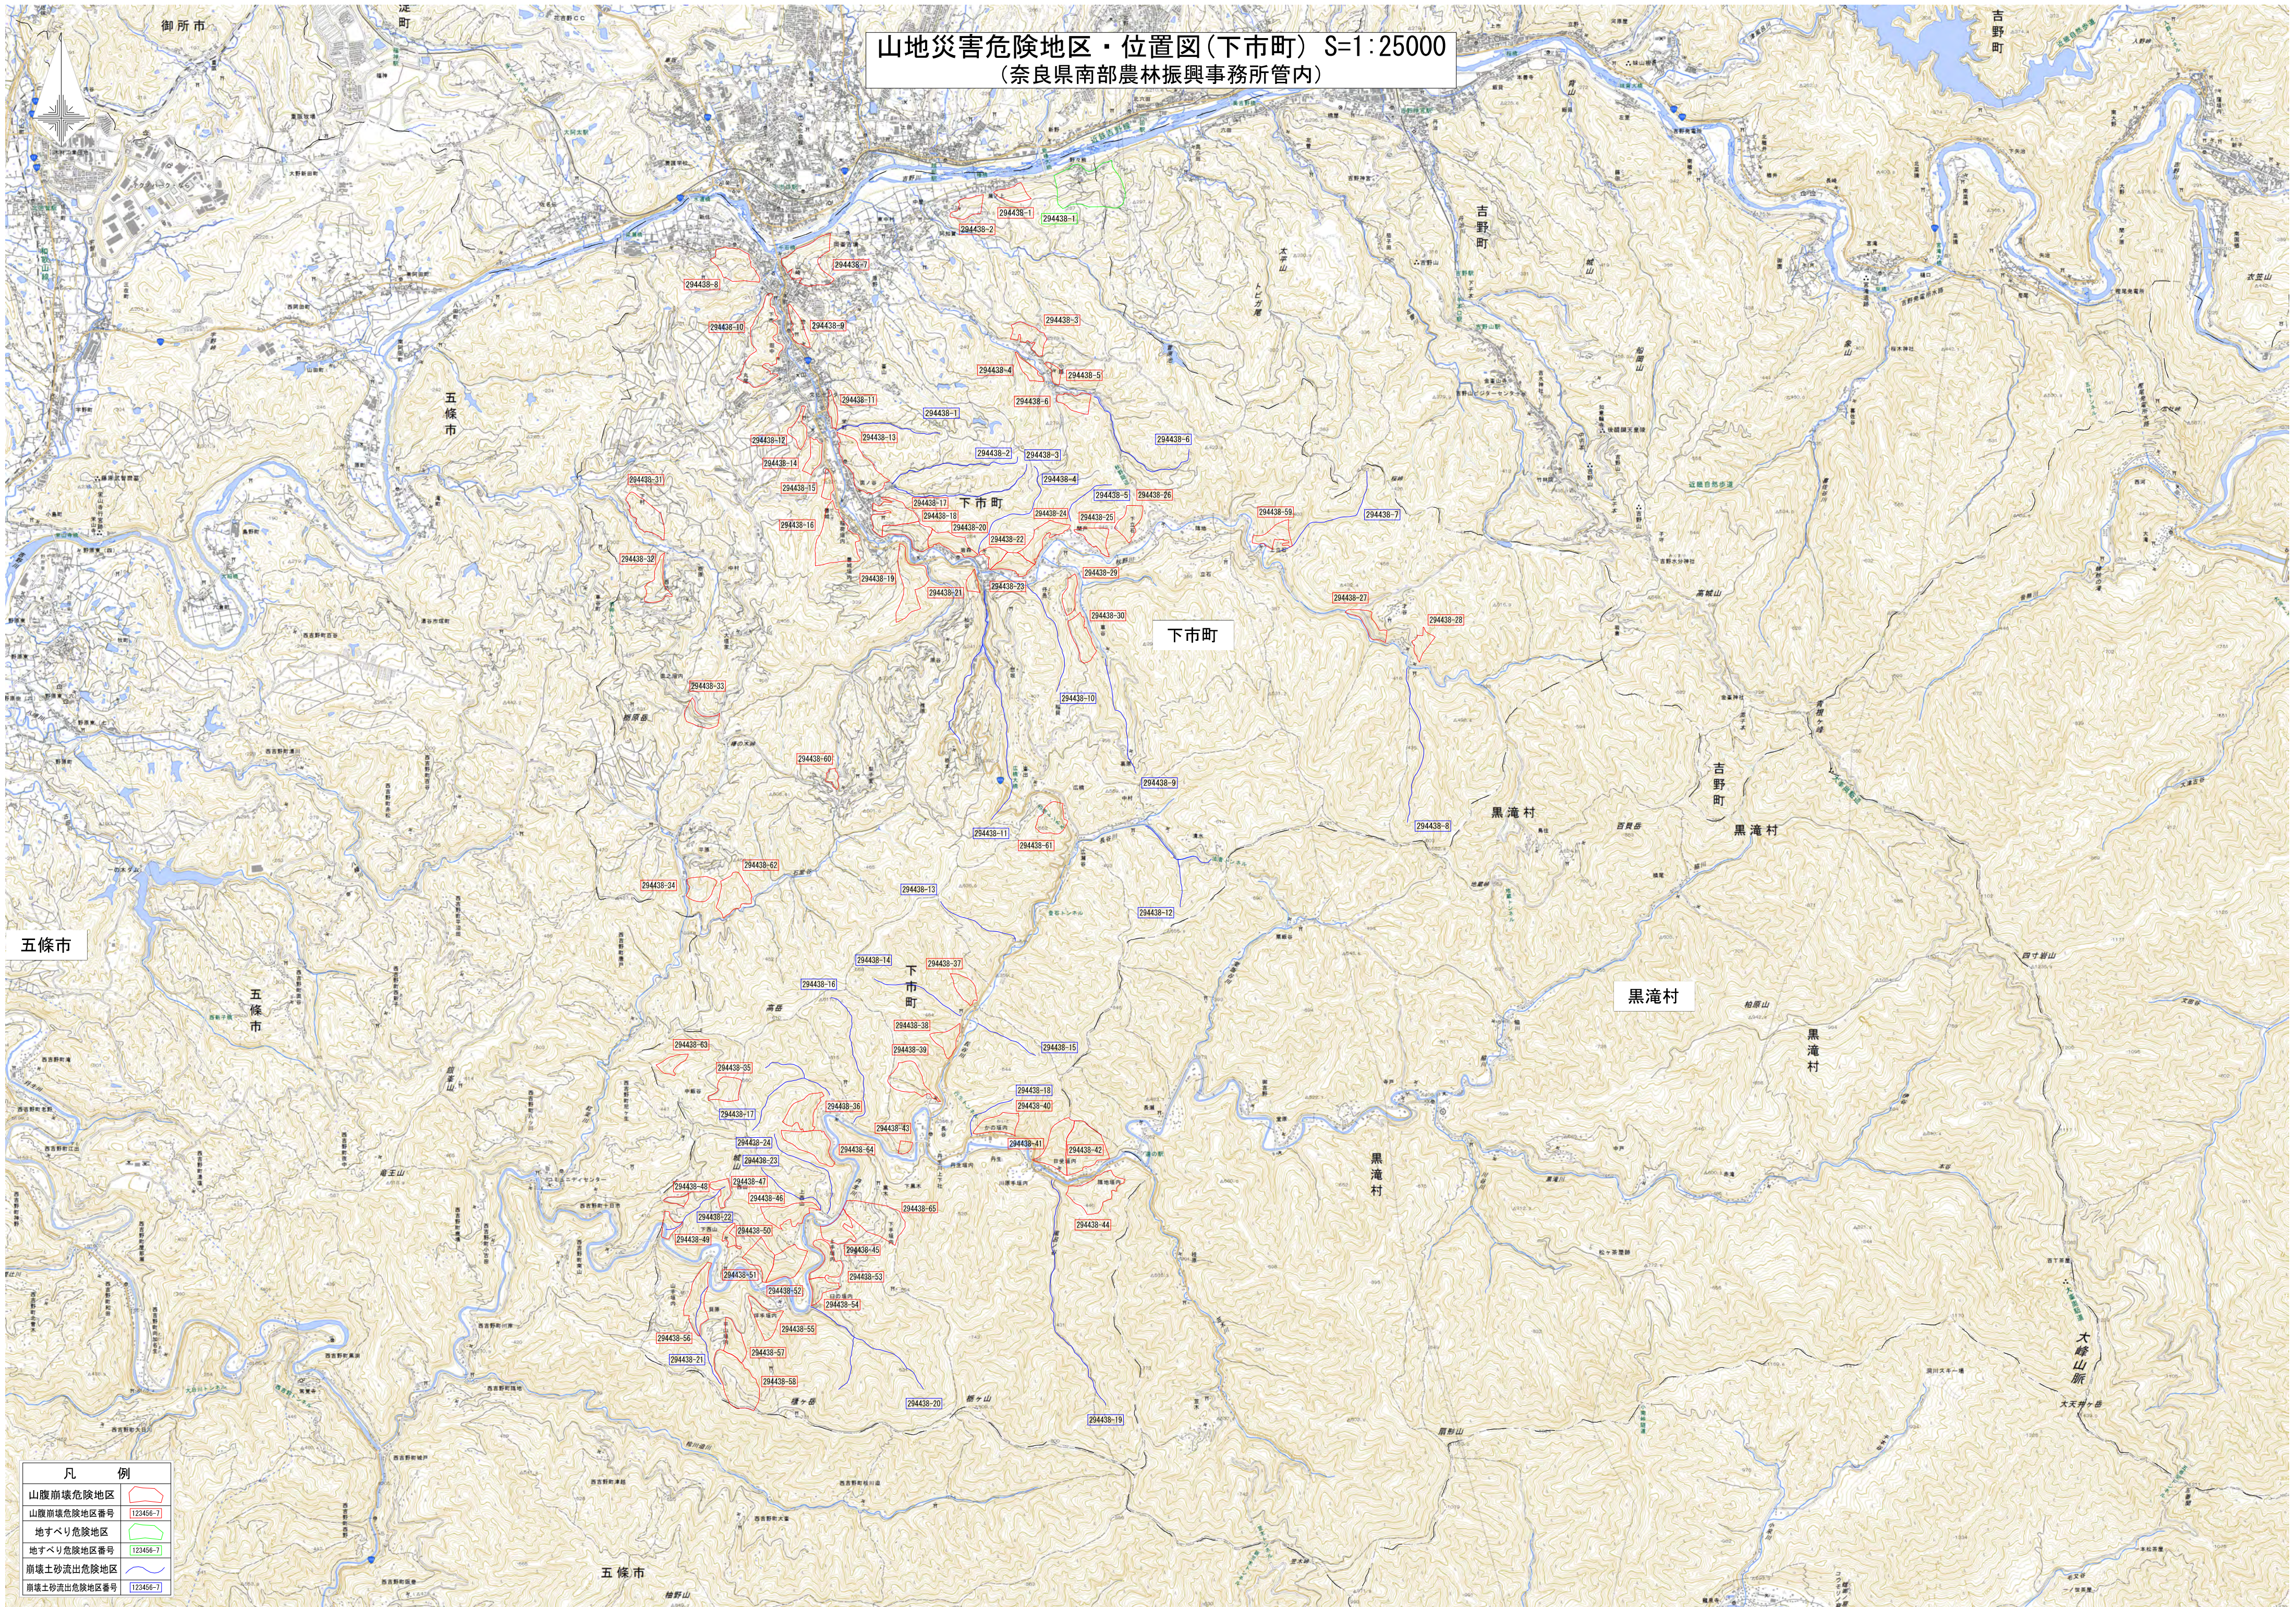

山地災害危険地区・位置図(下市町) S=1:25000
(奈良県南部農林振興事務所管内)

凡例	
山腹崩壊危険地区	
山腹崩壊危険地区番号	123456-7
地すべり危険地区	
地すべり危険地区番号	123456-7
崩壊土砂流出危険地区	
崩壊土砂流出危険地区番号	123456-7