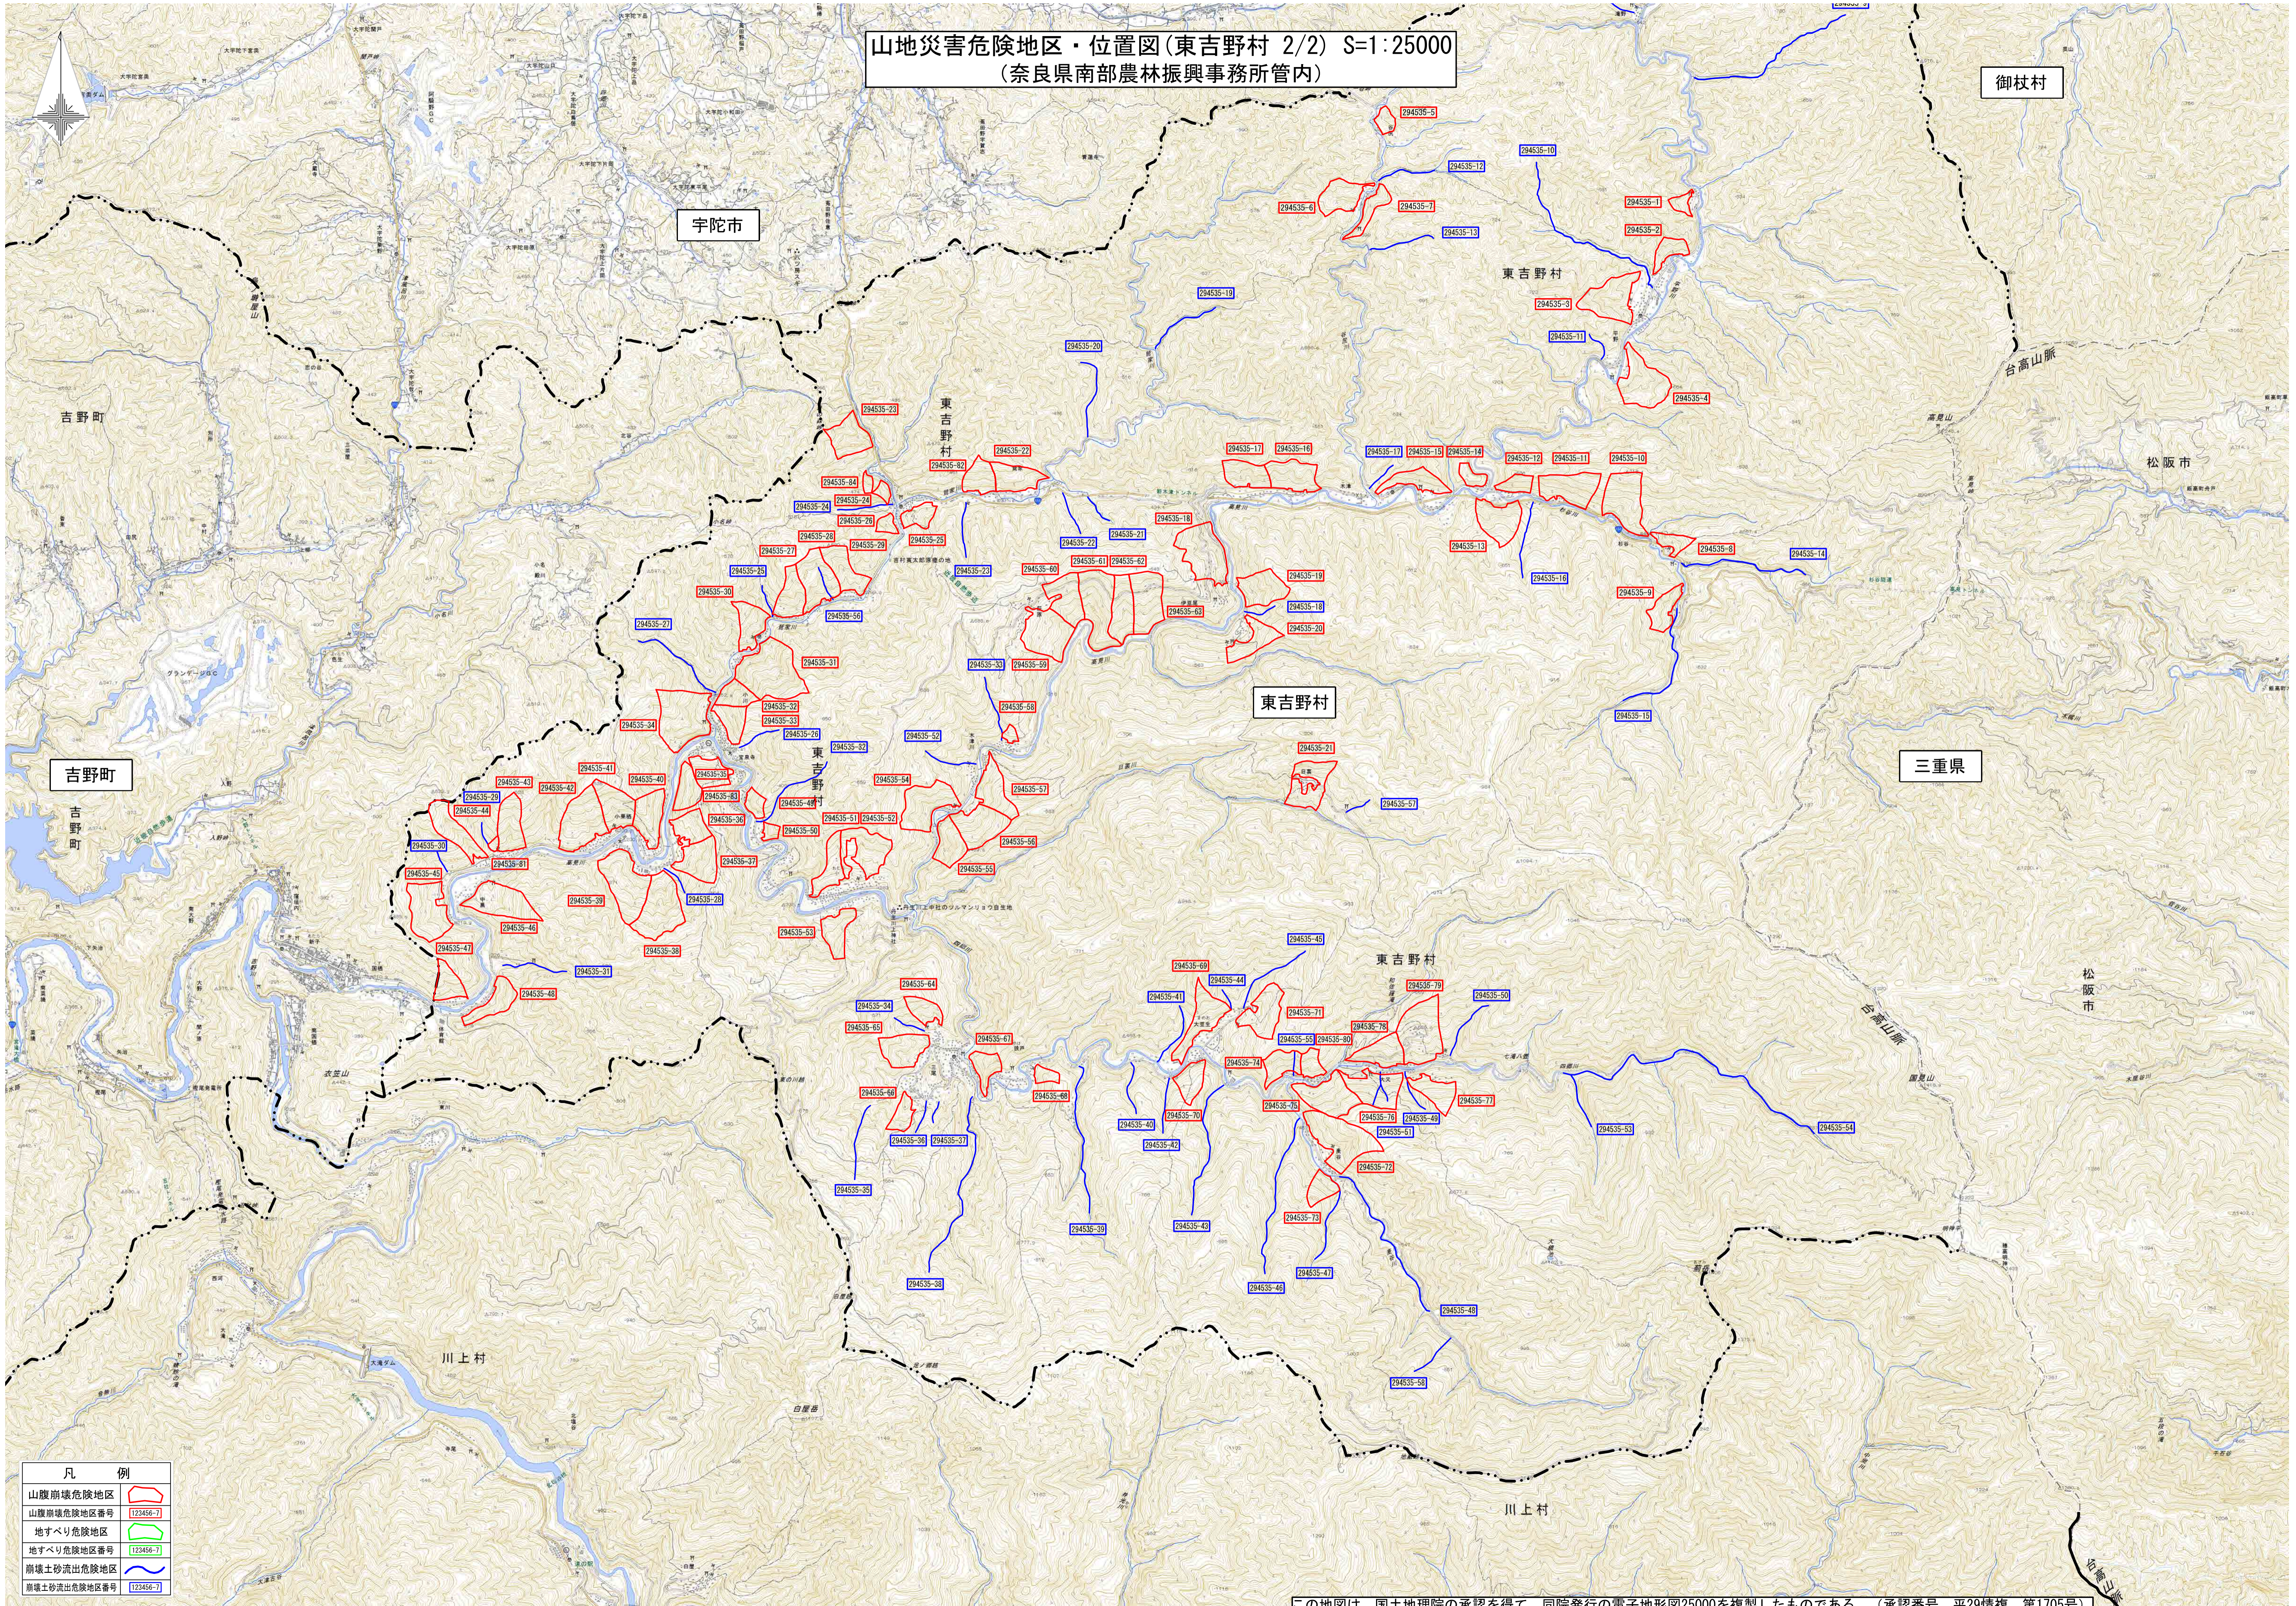

山地災害危険地区・位置図(東吉野村 2/2) S=1:25000
(奈良県南部農林振興事務所管内)

宇陀市

御杖村

東吉野村

吉野町

松阪市

東吉野村

三重県

吉野町

松阪市

川上村

川上村

凡例	
山腹崩壊危険地区	
山腹崩壊危険地区番号	123456-7
地すべり危険地区	
地すべり危険地区番号	123456-7
崩壊土砂流出危険地区	
崩壊土砂流出危険地区番号	123456-7