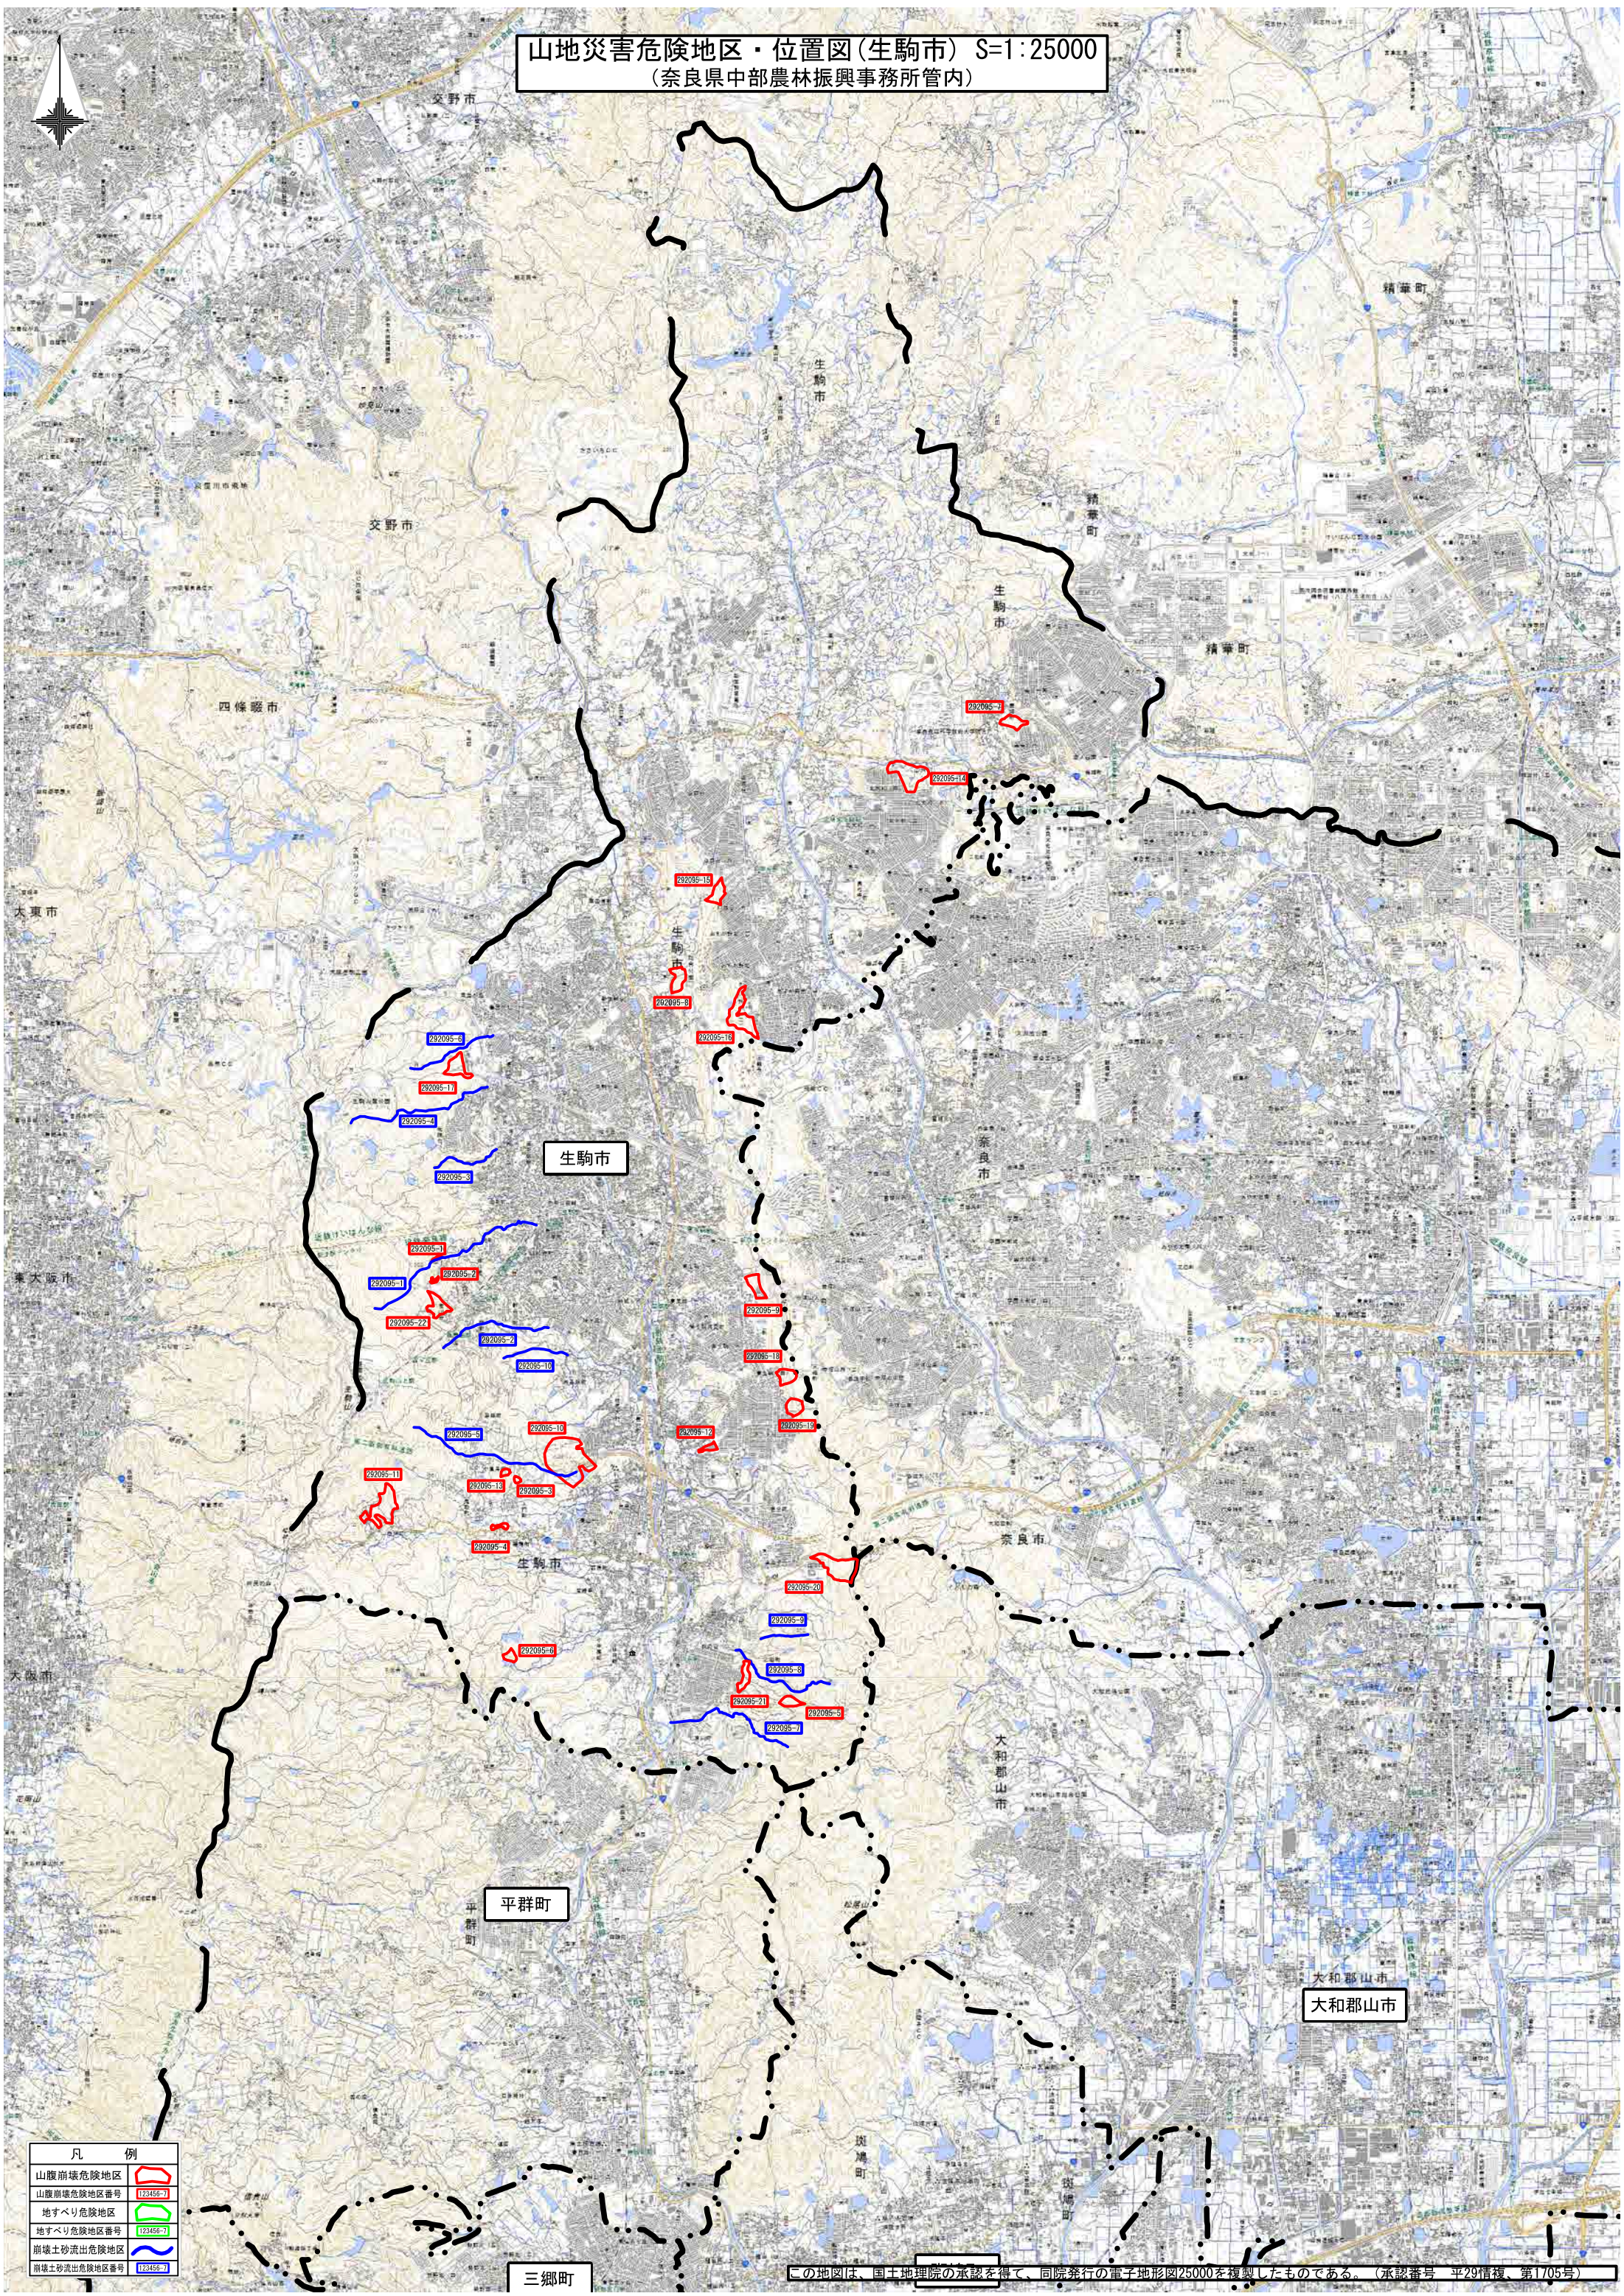

山地災害危険地区・位置図(生駒市) S=1:25000
(奈良県中部農林振興事務所管内)

凡 例	
山腹崩壊危険地区	
山腹崩壊危険地区番号	292005-1
地すべり危険地区	
地すべり危険地区番号	292005-2
崩壊土砂流出危険地区	
崩壊土砂流出危険地区番号	292005-3