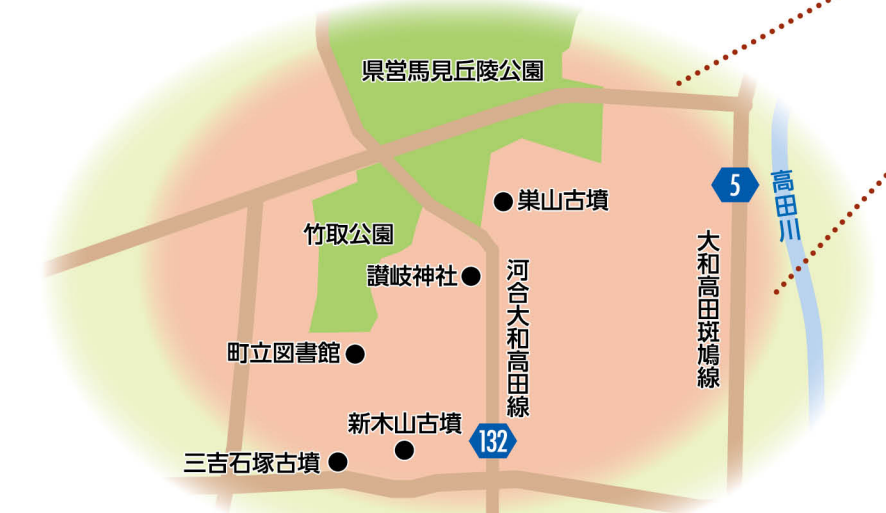

竹取公園周辺地区

■ 県営馬見丘陵公園との連携と、竹取公園の活用によるにぎわいの創出

- 県営馬見丘陵公園と竹取公園の同時イベントの開催や、地域団体等が主体となるイベントの開催
- 子どもの遊び場・学びの場として、また高齢者が健康に過ごすための竹取公園の再構築
- 竹取公園内でのカフェ等の交流空間の整備

■ 竹取公園を中心とした周辺まちづくり

- 周辺の古墳等を巡るウォーキングルート、ランニングルートの整備
- 飲食店や体験施設の誘致
- 靴下など地場産業の発信拠点の設置
- 町立図書館での交流の場の設置
- いちごなどの農産物のブランド化

■ 交通アクセスの強化

- 竹取公園を拠点としたバス路線の再編と、バスロータリーの整備
- 県営馬見丘陵公園から竹取公園までの移動手段の検討
- 竹取公園の駐車場確保の検討

を目指します。

馬見フラワーフェスタ(県営馬見丘陵公園)

地域でのまちづくりワークショップのようす

町立図書館

広陵かぐや姫まつり(竹取公園)

問 県地域デザイン推進課 ☎0742-27-5433 FAX 0742-27-7685