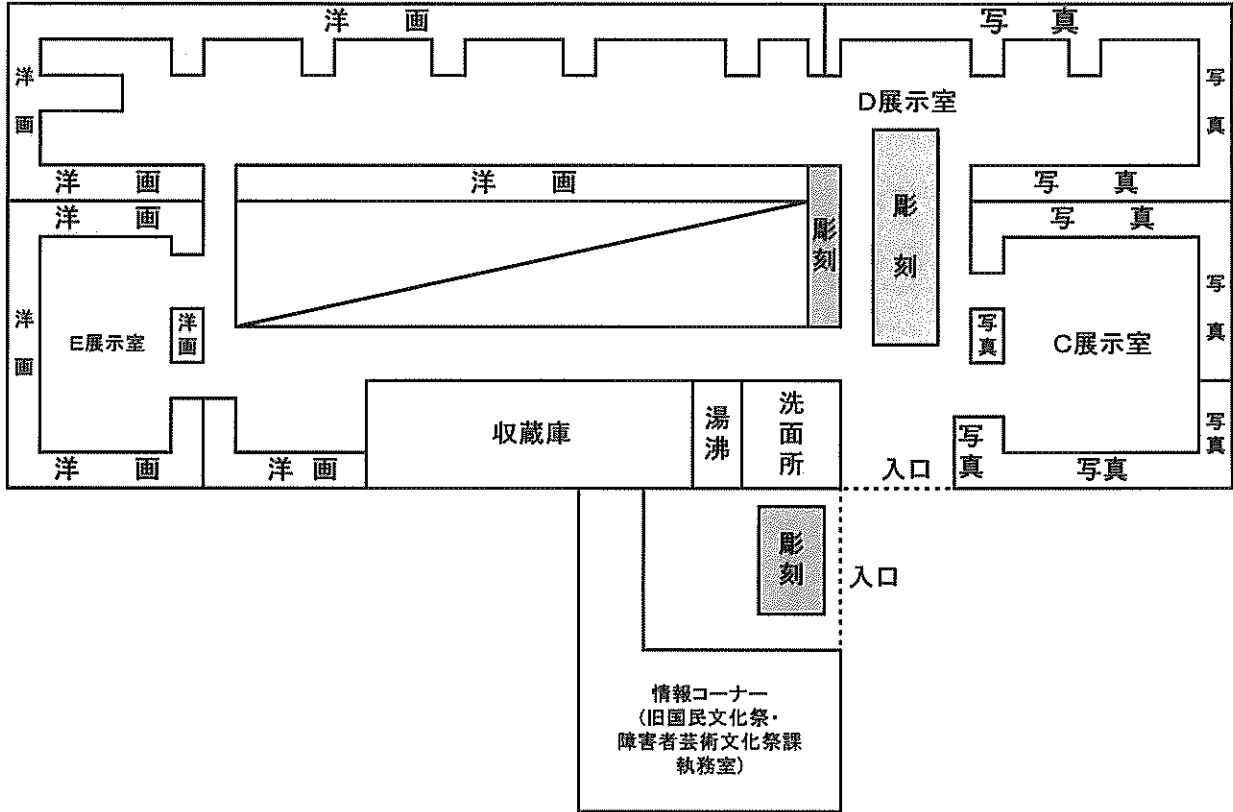

## 第69回（平成30年度）奈良県美術展覧会 事業計画（案）

会議名	期日・場所	内 容
審査員選考委員会	5月30日 奈良県文化会館 1階 第3会議室	①第69回県展審査員の選考について ②平成30年度の取り組みについて
実行委員会	6月19日 奈良県庁 5階 第1会議室	①第68回（平成29年度）県展事業報告・決算報告について ②第69回（平成30年度）県展事業計画案・予算案について ③第69回（平成30年度）実施計画案について ④審査員の承認について ⑤平成30年度の取り組みについて
審査員会	6月19日 奈良県庁 5階 第1会議室	①第69回（平成30年度）県展作品規格について ②運営委員の選出について ③展示作品講評会講師の選出について ④招待作家について
奈良県美術展覧会	10月20・21・23日 10月24・25日 10月26・27日 10月28日～11月3日 （10月29日は休館日） 10月28日・11月3日 11月3日 11月4・6日	○搬入 ○審査 ○展示作業 ○一般公開、講演会（10/28のみ）  ○展示作品講評会 ○表彰式 ○搬出

第69回(平成30年度)奈良県美術展覧会 会場見取り図

◆2階展示室 洋画・彫刻・写真

◆1階展示室 日本画・工芸・書芸