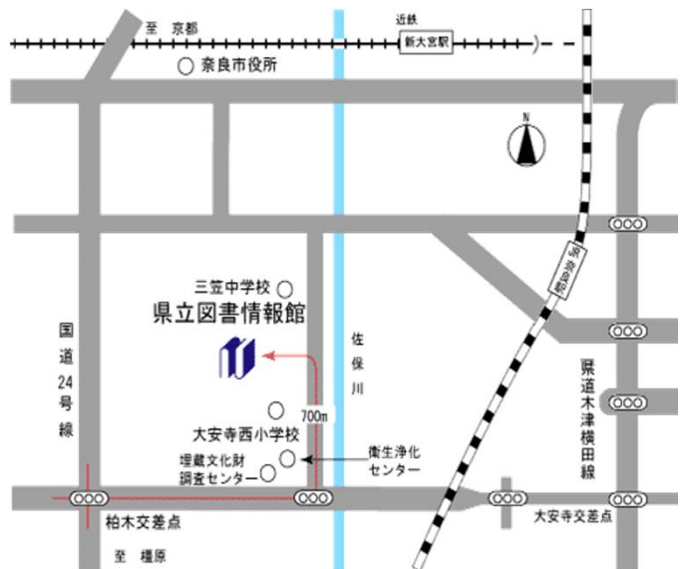

夏休みの思い出に木と遊ぼう！

奈良県「山と川の月間」イベント

森の学校

奈良県の木を使って、「木の風鈴」を作ろう

とき

平成30年**8月11日(土・祝)**
午前**10時**～午後**3時**まで

参加費無料
先着100名
当日受付順

ところ

県立図書情報館 1階交流ホール
奈良市大安寺西1-1000 TEL : 0742-34-2111

内容

- ・ 木工クラフト（木の風鈴）製作
- ・ 木の標本展示や木に関するパネル展示

木とふれあい、
森林に親しむ。
自然の素材を使って
素敵な作品を作ろう!!

8月11日は 山の日です。

山の日は、平成28年度から、「山に親しむ機会を得て、山の恩恵に感謝する日」として国民の祝日に関する法律第二条で制定されています。

◇ 県立図書情報館アクセス ◇

詳しくは、県立図書情報館ホームページ
<http://www.library.pref.nara.jp/access>
をご覧ください。

駐車場案内 駐車場には、普通車311台、障害者用6台、バス5台の駐車スペースがあります。
利用時間 午前8時45分から午後8時15分まで、ご利用いただけます。
利用料金 1時間までは無料で、それ以降は1時間毎に100円（バスは300円）です。

◆ 問い合わせ先

〒639-1041 大和郡山市満願寺町60-1 奈良県郡山総合庁舎内
奈良県北部農林振興事務所 農林普及課 林業振興係
TEL : 0743-51-0374 FAX : 0743-54-5512

◆ 主催：奈良県北部農林振興事務所
◆ 共催：奈良県立図書情報館